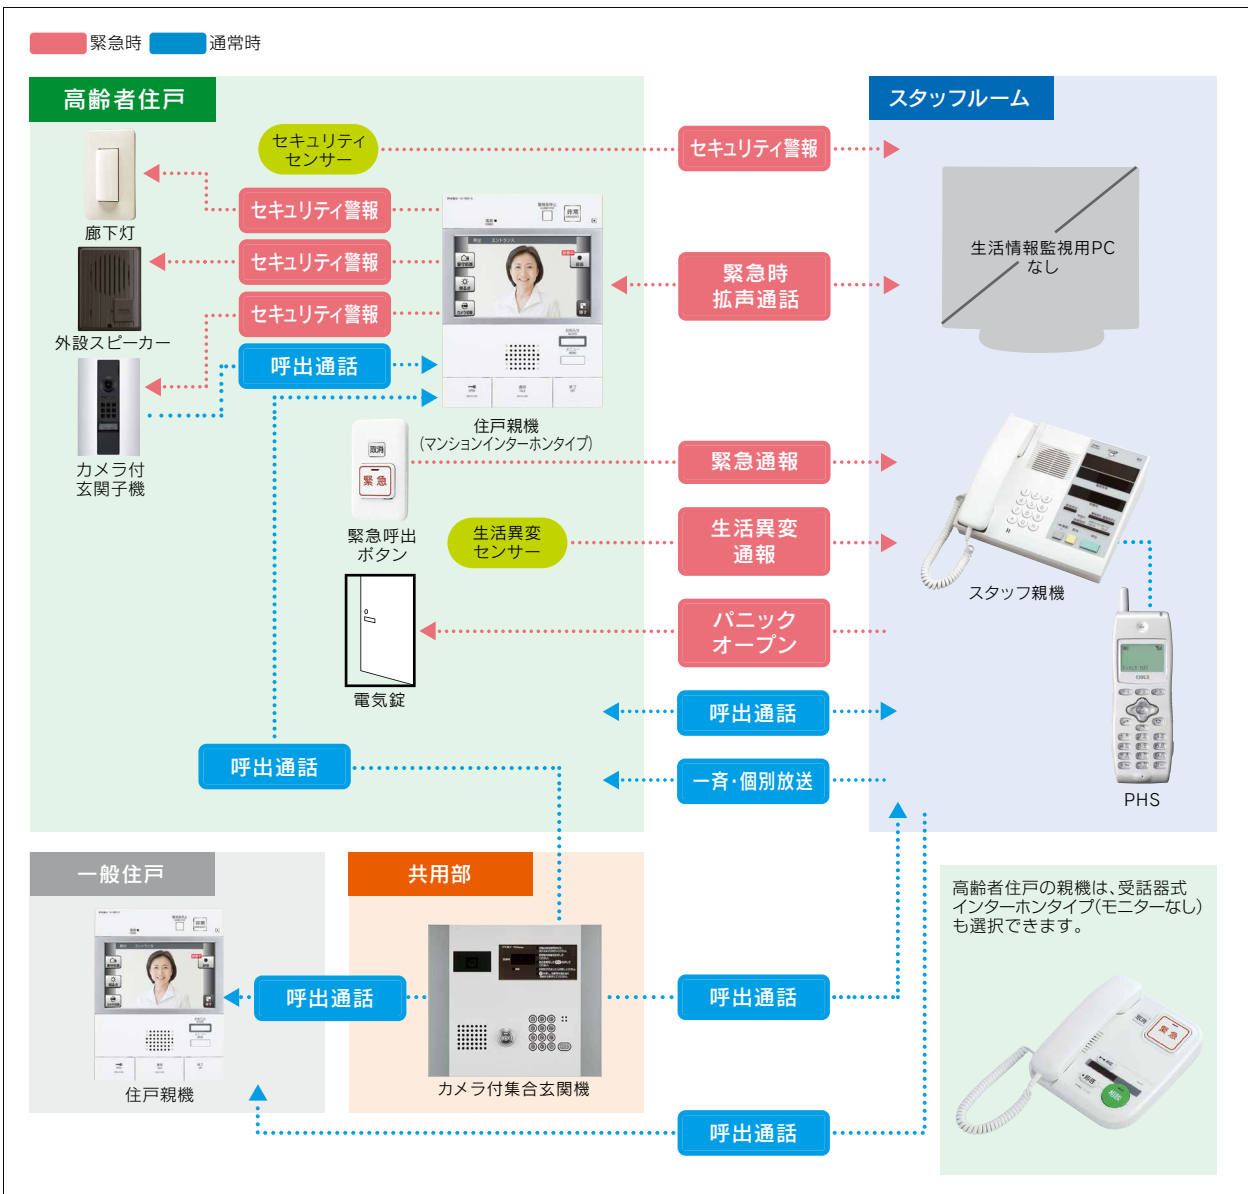

※システムの中でマンションインターホンタイプと受話器式インターホンタイプを混在することはできません。

# FAGUS 生活情報監視用PCなし

FAGUSの生活情報監視用PCがないタイプです。  
導入時のコストパフォーマンスに優れています。

## ■主な機能

呼出・緊急ボタンアップ表示	呼出履歴・警報履歴	入居者情報管理	申し送りメモ機能	住戸状態表示	在・不在確認	安否確認*	パスワード切替	監視切替
パニックオープン	一斉・個別放送	個別呼出通話	呼出・通報種別管理設定	音声警報メッセージ	PHS連動	ワイヤレス子機追加	緊急地震速報対応	外部移報

## ■機能図

- 1 ナースコールシステム
- 2 Visuse
- 3 NFXシステム
- 4 ハンディターミナル個別式インターホン
- 5 センザ! マネージメント
- 6 ハンディターミナルシステム
- 7 連絡システム
- 8 緊急通報装置
- 9 **FAGUS**
- 10 緊急通報装置
- 11 介護支援システム
- 12 保守メンテナンス