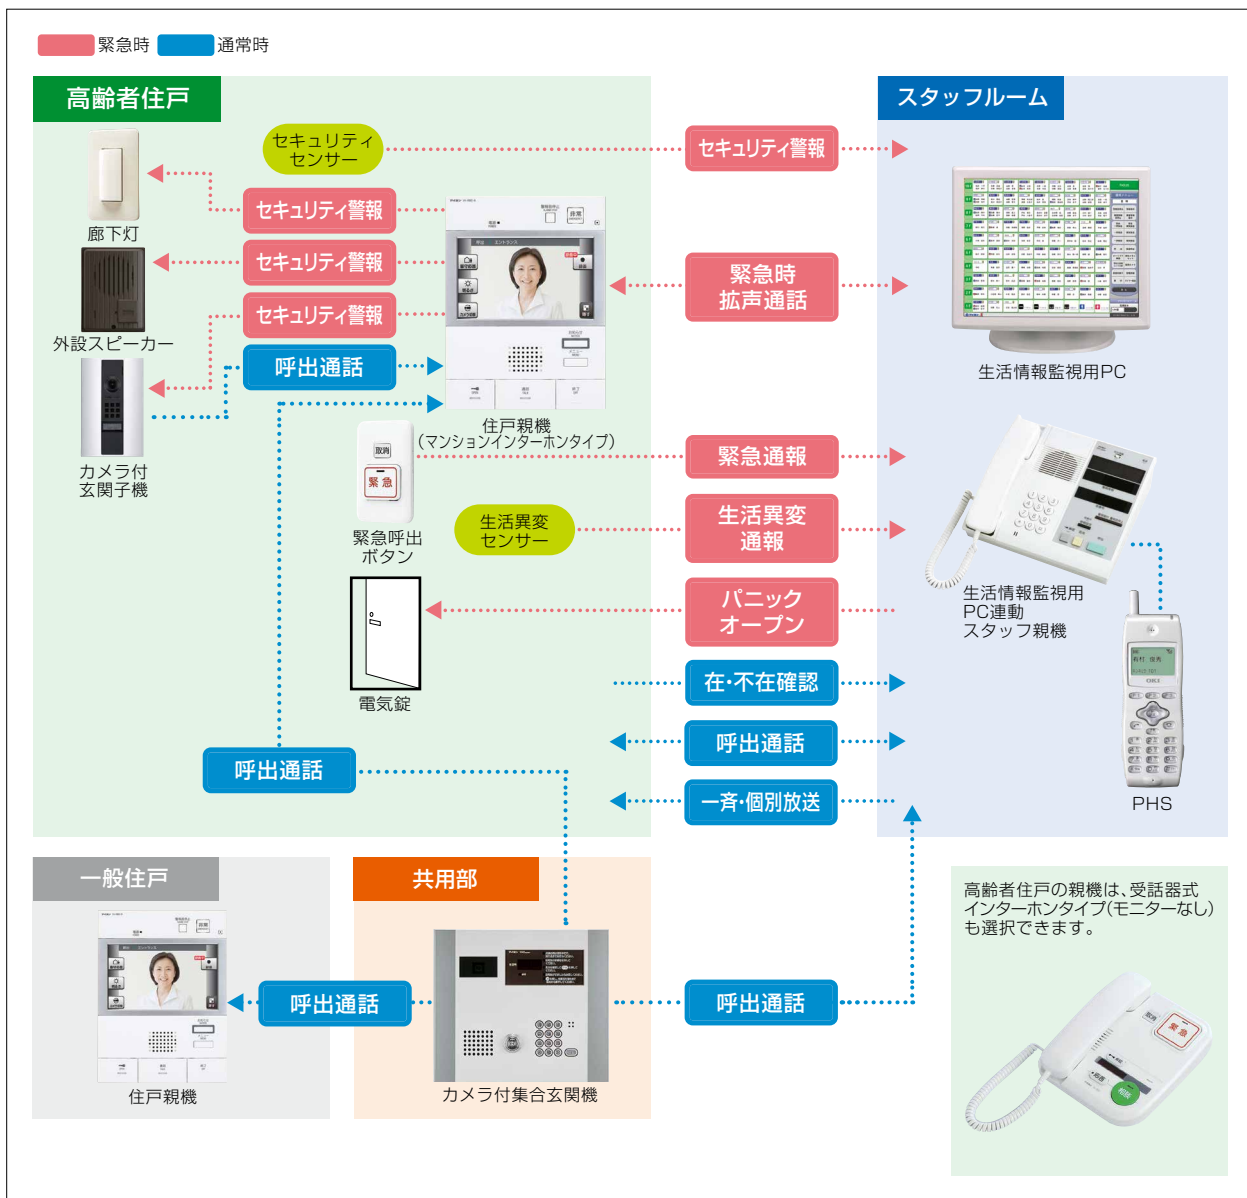

システム選択表

運営スタイルに合わせて管理用のPCの有無を選択します。

FAGUS 生活情報監視用PC付

生活情報監視用PCで緊急表示と在・不在確認ができます。
質の高いサービスの提供とともに、業務の効率化が図れます。

■主な機能

呼出警報 ポップアップ表示	呼出履歴 警報履歴	入居者情報 管理	申し送り メモ機能	住戸状態表示	在・不在確認	安否確認*	パスワード 切替	監視切替
パニック オープン	一斉・個別 放送	個別呼出通話	呼出・通報種別 管理設定	音声警報 メッセージ	PHS連動	ワイヤレス 子機追加	緊急地震速報 対応	外部移報

*安否確認は **FAGUS** [受話器式インターホンタイプ] のみ対応。

■機能図

- 1 ナビゲーションシステム
- 2 コミュニケーションシステム
- 3 監視システム
- 4 ハンディセンサー
- 5 センサー・カメラ
- 6 システム
- 7 連絡システム
- 8 ナビゲーションシステム
- 9 **FAGUS**
- 10 緊急通報装置
- 11 監視システム
- 12 保守メンテナンス