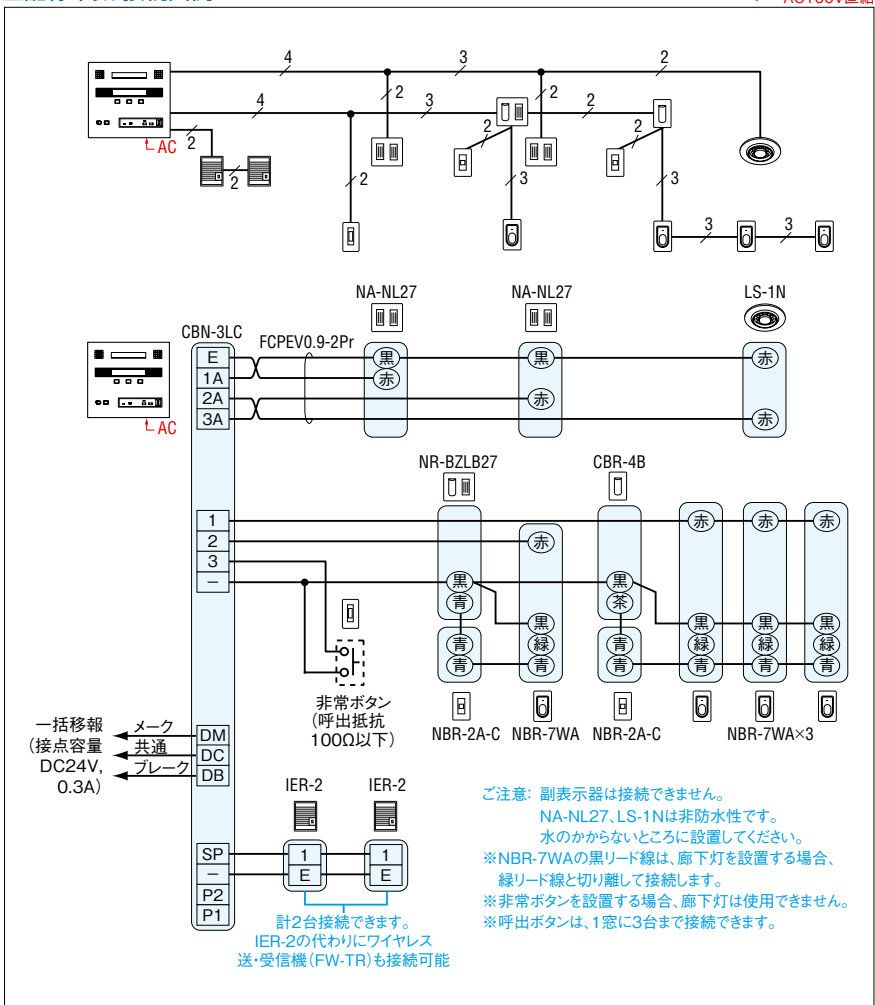

通話機能付呼出表示装置

設定

各部の名称・寸法図 (mm)

取付寸法 (mm)

配線本数・接続例

仕様 CBN-5LC

電源電圧	AC100V 50/60Hz
消費電力	最大13W 待受3W
通話方式	スピーカー型交互通話式
表示窓寸法	50mm×25mm
呼出音	トレモ音(ブルブル…) メロディ音(エレクトリカルバレードのテーマ、It's a small world)いずれか一つを選択
配線数	表示器-トイレ呼出ボタン…1線共通+窓数 表示器-埋込型子機…1線共通+窓数
通達距離	表示器-トイレ呼出ボタン・埋込型子機…0.9mm線を使用して150mまで
呼出音増設スピーカー	2台
同時呼出窓数	最大3窓
形状	壁付型
色調	日本塗料工業会B22-90B相当色 (メラミン焼付塗装50%ツヤ有)
材質	SPCC t1.2
質量	約5.7kg