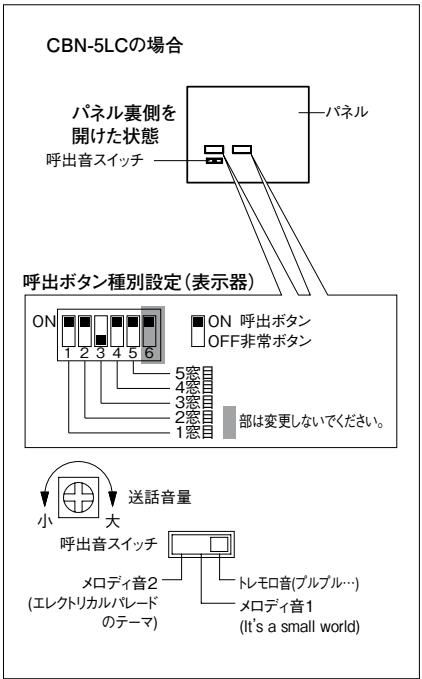

通話機能付呼出表示装置

設定

各部の名称・寸法図 (mm)

取付寸法 (mm)

配線本数・接続例

仕様 CBN-5LC

電源電圧	AC100V 50/60Hz
消費電力	最大13W 待受3W
通話方式	スピーカー型交互通話式
表示窓寸法	50mm×25mm
呼出音	トレモ音(ブルブル…) メロディ音(エレクトリカルバレードのテーマ、It's a small world)いずれか一つを選択
配線数	表示器-トイレ呼出ボタン…1線共通+窓数 表示器-埋込型子機…1線共通+窓数
通達距離	表示器-トイレ呼出ボタン・埋込型子機…0.9mm線を使用して150mまで
呼出音増設スピーカー	2台
同時呼出窓数	最大3窓
形状	壁付型
色調	日本塗料工業会B22-90B相当色 (メラミン焼付塗装50%ツヤ有)
材質	SPCC t1.2
質量	約5.7kg