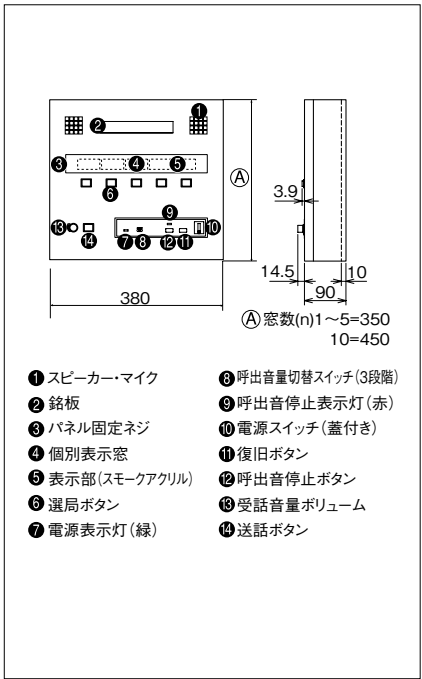

通話機能付呼出表示装置

設定

各部の名称・寸法図 (mm)

取付寸法 (mm)

配線本数・接続例

仕様 CBN-5LC

電源電圧	AC100V 50/60Hz
消費電力	最大13W 待受3W
通話方式	スピーカー型交互通話式
表示窓寸法	50mm×25mm
呼出音	トレモ音(ブルブル…) メロディ音(エレクトリカルバレードのテーマ、It's a small world)いずれか一つを選択
配線数	表示器-トイレ呼出ボタン…1線共通+窓数 表示器-埋込型子機…1線共通+窓数
通達距離	表示器-トイレ呼出ボタン・埋込型子機…0.9mm線を使用して150mまで
呼出音増設スピーカー	2台
同時呼出窓数	最大3窓
形状	壁付型
色調	日本塗料工業会B22-90B相当色 (メラミン焼付塗装50%ツヤ有)
材質	SPCC t1.2
質量	約5.7kg