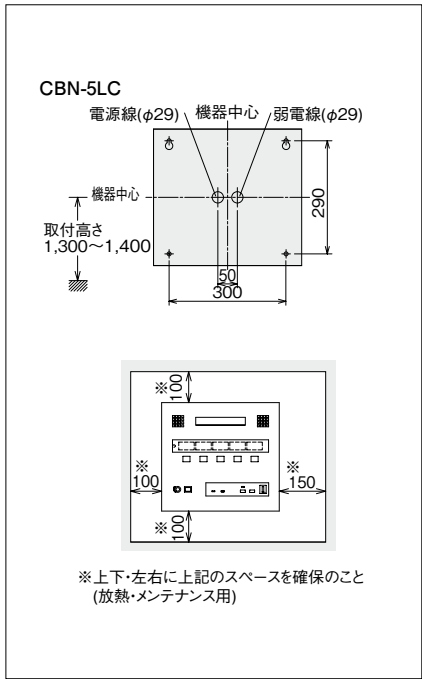

通話機能付呼出表示装置

設定

各部の名称・寸法図 (mm)

取付寸法 (mm)

配線本数・接続例

仕様 CBN-5LC

電源電圧	AC100V 50/60Hz
消費電力	最大13W 待受3W
通話方式	スピーカー型交互通話式
表示窓寸法	50mm×25mm
呼出音	トレモ音(ブルブル…) メロディ音(エレクトリカルバレードのテーマ、It's a small world)いずれか一つを選択
配線数	表示器-トイレ呼出ボタン…1線共通+窓数 表示器-埋込型子機…1線共通+窓数
通達距離	表示器-トイレ呼出ボタン・埋込型子機…0.9mm線を使用して150mまで
呼出音増設スピーカー	2台
同時呼出窓数	最大3窓
形状	壁付型
色調	日本塗料工業会B22-90B相当色 (メラミン焼付塗装50%ツヤ有)
材質	SPCC t1.2
質量	約5.7kg