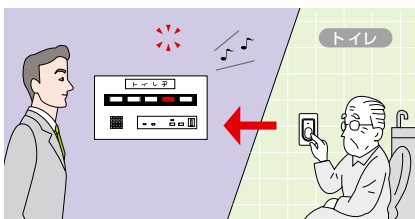

特長

呼出表示

トイレなどの呼出ボタンを押すと、呼出音と表示灯の点灯で異常発生を知らせます。