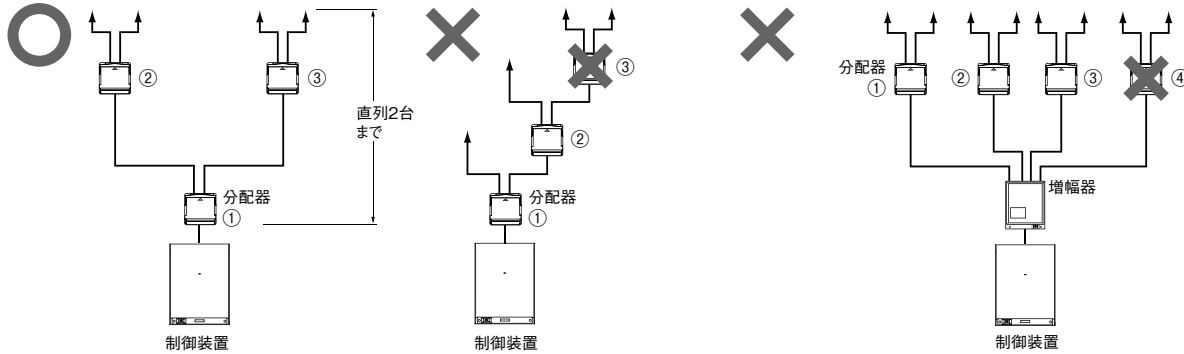

分配器VJW-2YUについて

分配器の接続制限

分配器は1系統当たり直列2台、合計3台まで接続できます。

増幅器・増幅分岐器を接続しても分配器の接続台数は増えません。

増幅分岐器VJWA-2Uについて

増幅分岐器の接続制限

- 増幅分岐器は制御装置からの居室系統当たり10台、システムで合計20台まで接続できます。
- 増幅分岐器の入力は制御装置または増幅分岐器の出力側に接続してください。
- 増幅側に接続する住戸アダプター、分配器の合計は24台までです。(増幅分岐器を含め25台です)

増幅分岐器の増幅側に増幅分岐器は接続できません。

増幅分岐器の入力には制御装置、増幅分岐器以外の機器は接続できません。

増幅分岐器の出力側には増幅分岐器以外の機器は接続できません。