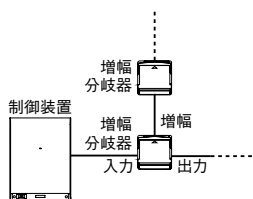

分配器VJW-2YUについて

分配器の接続制限

分配器は1系統当たり直列2台、合計3台まで接続できます。

増幅器・増幅分岐器を接続しても分配器の接続台数は増えません。

増幅分岐器VJWA-2Uについて

増幅分岐器の接続制限

- 増幅分岐器は制御装置からの居室系統当たり10台、システムで合計20台まで接続できます。
- 増幅分岐器の入力は制御装置または増幅分岐器の出力側に接続してください。
- 増幅側に接続する住戸アダプター、分配器の合計は24台までです。(増幅分岐器を含め25台です)

増幅分岐器の増幅側に増幅分岐器は接続できません。

増幅分岐器の入力には制御装置、増幅分岐器以外の機器は接続できません。

増幅分岐器の出力側には増幅分岐器以外の機器は接続できません。