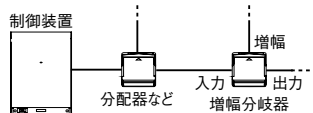

分配器VJW-2YUについて

分配器の接続制限

分配器は1系統当たり直列2台、合計3台まで接続できます。

増幅器・増幅分岐器を接続しても分配器の接続台数は増えません。

増幅分岐器VJWA-2Uについて

増幅分岐器の接続制限

- 増幅分岐器は制御装置からの居室系統当たり10台、システムで合計20台まで接続できます。
- 増幅分岐器の入力は制御装置または増幅分岐器の出力側に接続してください。
- 増幅側に接続する住戸アダプター、分配器の合計は24台までです。(増幅分岐器を含め25台です)

増幅分岐器の増幅側に増幅分岐器は接続できません。

増幅分岐器の入力には制御装置、増幅分岐器以外の機器は接続できません。

増幅分岐器の出力側には増幅分岐器以外の機器は接続できません。