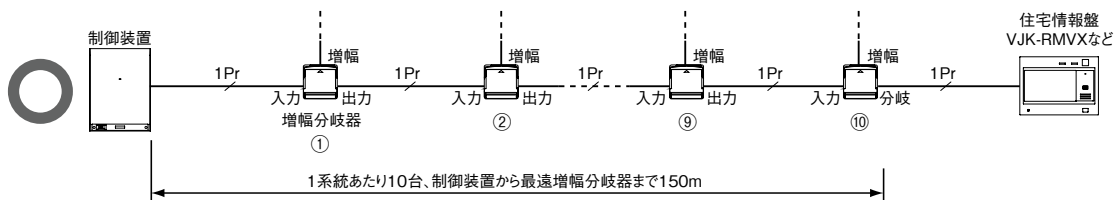

分配器VJW-2YUについて

分配器の接続制限

分配器は1系統当たり直列2台、合計3台まで接続できます。

増幅器・増幅分岐器を接続しても分配器の接続台数は増えません。

増幅分岐器VJWA-2Uについて

増幅分岐器の接続制限

- 増幅分岐器は制御装置からの居室系統当たり10台、システムで合計20台まで接続できます。
- 増幅分岐器の入力は制御装置または増幅分岐器の出力側に接続してください。
- 増幅側に接続する住戸アダプター、分配器の合計は24台までです。(増幅分岐器を含め25台です)

増幅分岐器の増幅側に増幅分岐器は接続できません。

増幅分岐器の入力には制御装置、増幅分岐器以外の機器は接続できません。

増幅分岐器の出力側には増幅分岐器以外の機器は接続できません。