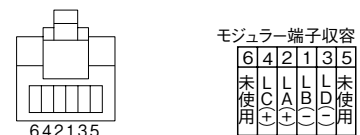

■基本システム図例

基地局の接続についてのご注意

- 基地局の接続を間違えた時など、赤いLEDが点灯し、基地局が停止する場合があります。この場合、基地局の活性化が必要ですので弊社支店営業所までご連絡ください。
- ローゼットは製造メーカー、機種により、ネジ端子からコネクタまでの布線が統一されていないので注意してください。

基地局への接続

※キヒモは基地局に付属しています

■基地局用モジュール

(ピンを先端から見たところ)

■ローゼット参考図

■寸法図 (mm)

■取付図 (mm)

■仕様

電源電圧	DC48V(主装置から供給)
消費電力	最大約4.5W
無線周波数	1900MHz帯
通信方式	マルチキャリアTDDMA-TDD方式
通達距離	FCPEV0.65-1Pr使用 AKH-M, AKH-L~3Lの場合: 1,300mまで(AKHW-4CDLC) 300mまで(AKHW-2CDLC)
環境条件	温度-10~50°C、湿度20~85%
材質	樹脂
形状	壁掛型(1個用スイッチボックス)