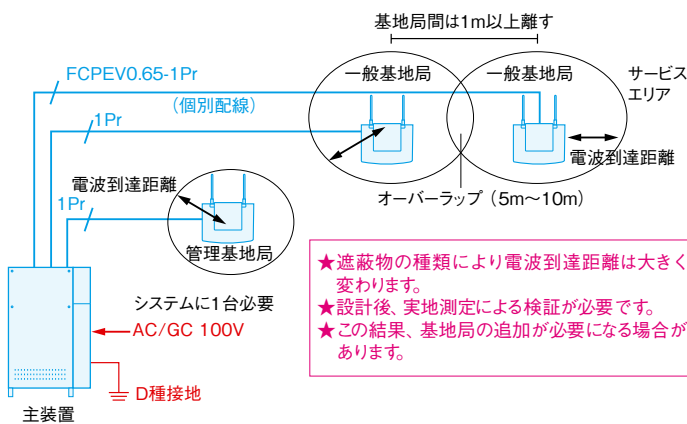

基地局

基地局

管理基地局
UF-7100-ID (※30分)
 希望小売価格
 137,000円(税別)
 ●システムに1台必ず設置

一般基地局
UF-7100-ND (※30分)
 希望小売価格
 137,000円(税別)

■各部の名称

動作表示

表示	動作状態	対応
緑点灯	正常動作中です	
緑点滅	通話チャンネルがいっぱいです	しばらくお待ちください
赤点灯	主装置 (PBX) からの使用禁止の指定がされています	禁止を解放してください ※基地局の活性化が必要です
赤点滅	故障です	修理を依頼してください
消灯	電気が供給されていません	通信ケーブルは正しく接続されていますか、断線していませんか 基地局接続用パッケージは正しい位置に入っていますか

■基本システム図例

基地局の接続についてのご注意

- 基地局の接続を間違えた時など、赤いLEDが点灯し、基地局が停止する場合があります。この場合、基地局の活性化が必要ですので弊社支店営業所までご連絡ください。
- ローゼットは製造メーカー、機種により、ネジ端子からコネクタまでの布線が統一されていないので注意してください。

基地局への接続

※キヒモは基地局に付属しています

■基地局用モジュール

(ピンを先端から見たところ)

■ローゼット参考図

■寸法図 (mm)

■取付図 (mm)

■仕様

電源電圧	DC48V(主装置から供給)
消費電力	最大約4.5W
無線周波数	1900MHz帯
通信方式	マルチキャリアTDDMA-TDD方式
通達距離	FCPEV0.65-1Pr使用 AKH-M, AKH-L~3Lの場合: 1,300mまで(AKHW-4CDLC) 300mまで(AKHW-2CDLC)
環境条件	温度-10~50°C、湿度20~85%
材質	樹脂
形状	壁掛型(1個用スイッチボックス)