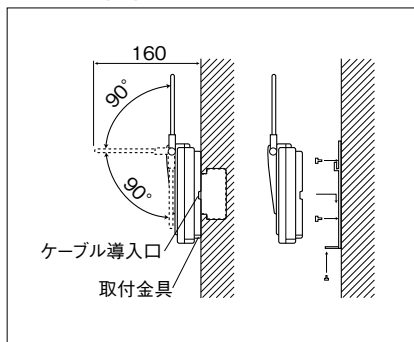

■基本システム図例

基地局の接続についてのご注意

- 基地局の接続を間違えた時など、赤いLEDが点灯し、基地局が停止する場合があります。この場合、基地局の活性化が必要ですので弊社支店営業所までご連絡ください。
- ローゼットは製造メーカー、機種により、ネジ端子からコネクタまでの布線が統一されていないので注意してください。

基地局への接続

※キヒモは基地局に付属しています

■基地局用モジュール

(ピンを先端から見たところ)

■ローゼット参考図

■寸法図 (mm)

■取付図 (mm)

■仕様

電源電圧	DC48V(主装置から供給)
消費電力	最大約4.5W
無線周波数	1900MHz帯
通信方式	マルチキャリアTDDMA-TDD方式
通達距離	FCPEV0.65-1Pr使用 AKH-M, AKH-L~3Lの場合: 1,300mまで(AKHW-4CDLC) 300mまで(AKHW-2CDLC)
環境条件	温度-10~50°C、湿度20~85%
材質	樹脂
形状	壁掛型(1個用スイッチボックス)