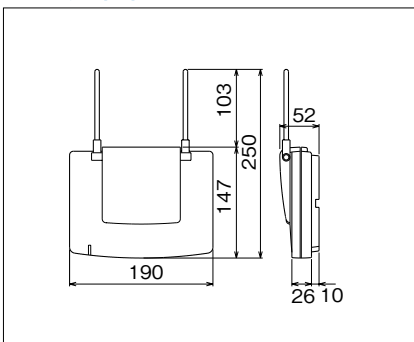

■基本システム図例

基地局の接続についてのご注意

- 基地局の接続を間違えた時など、赤いLEDが点灯し、基地局が停止する場合があります。この場合、基地局の活性化が必要ですので弊社支店営業所までご連絡ください。
- ローゼットは製造メーカー、機種により、ネジ端子からコネクタまでの布線が統一されていないので注意してください。

基地局への接続

※キヒモは基地局に付属しています

■基地局用モジュール

(ピンを先端から見たところ)

■ローゼット参考図

■寸法図 (mm)

■取付図 (mm)

■仕様

電源電圧	DC48V(主装置から供給)
消費電力	最大約4.5W
無線周波数	1900MHz帯
通信方式	マルチキャリアTDDMA-TDD方式
通達距離	FCPEV0.65-1Pr使用 AKH-M, AKH-L~3Lの場合: 1,300mまで(AKHW-4CDLC) 300mまで(AKHW-2CDLC)
環境条件	温度-10~50°C、湿度20~85%
材質	樹脂
形状	壁掛型(1個用スイッチボックス)