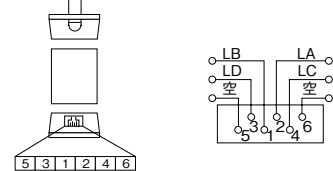

■基本システム図例

基地局の接続についてのご注意

- 基地局の接続を間違えた時など、赤いLEDが点灯し、基地局が停止する場合があります。この場合、基地局の活性化が必要ですので弊社支店営業所までご連絡ください。
- ローゼットは製造メーカー、機種により、ネジ端子からコネクタまでの布線が統一されていないので注意してください。

基地局への接続

※キヒモは基地局に付属しています

■基地局用モジュール

(ピンを先端から見たところ)

■ローゼット参考図

■寸法図 (mm)

■取付図 (mm)

■仕様

電源電圧	DC48V(主装置から供給)
消費電力	最大約4.5W
無線周波数	1900MHz帯
通信方式	マルチキャリアTDDMA-TDD方式
通達距離	FCPEV0.65-1Pr使用 AKH-M, AKH-L~3Lの場合: 1,300mまで(AKHW-4CDLC) 300mまで(AKHW-2CDLC)
環境条件	温度-10~50°C、湿度20~85%
材質	樹脂
形状	壁掛型(1個用スイッチボックス)