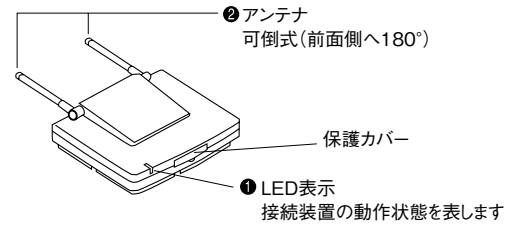

基地局

基地局

管理基地局
UF-7100-ID (※30分)
 希望小売価格
 137,000円(税別)
 ●システムに1台必ず設置

一般基地局
UF-7100-ND (※30分)
 希望小売価格
 137,000円(税別)

■各部の名称

動作表示

表示	動作状態	対応
緑点灯	正常動作中です	
緑点滅	通話チャンネルがいっぱいです	しばらくお待ちください
赤点灯	主装置 (PBX) からの使用禁止の指定がされています	禁止を解放してください ※基地局の活性化が必要です
赤点滅	故障です	修理を依頼してください
消灯	電気が供給されていません	通信ケーブルは正しく接続されていますか、断線していませんか 基地局接続用パッケージは正しい位置に入っていますか

■基本システム図例

基地局の接続についてのご注意

- 基地局の接続を間違えた時など、赤いLEDが点灯し、基地局が停止する場合があります。この場合、基地局の活性化が必要ですので弊社支店営業所までご連絡ください。
- ローゼットは製造メーカー、機種により、ネジ端子からコネクタまでの布線が統一されていないので注意してください。

基地局への接続

※キヒモは基地局に付属しています

■基地局用モジュール

(ピンを先端から見たところ)

■ローゼット参考図

■寸法図 (mm)

■取付図 (mm)

■仕様

電源電圧	DC48V(主装置から供給)
消費電力	最大約4.5W
無線周波数	1900MHz帯
通信方式	マルチキャリアTDDMA-TDD方式
通達距離	FCPEV0.65-1Pr使用 AKH-M, AKH-L~3Lの場合: 1,300mまで(AKHW-4CDLC) 300mまで(AKHW-2CDLC)
環境条件	温度-10~50°C、湿度20~85%
材質	樹脂
形状	壁掛型(1個用スイッチボックス)