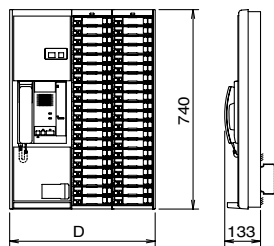

スタッフステーション

オートセンスナースコール親機