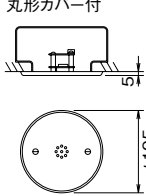

マイク

天井取付型
NA-SB-C
丸形カバー付