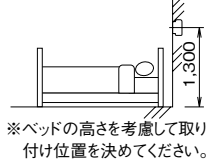

1 ナースコールシステム

2 Nurse

3 NFXシステム

4

ハンディナース対応個別線式ナースコール

5 センサーマスキング

6 ハンディナースシステム

7 接続システム

8 ナースコール

9 FACTS

10 緊急通報装置

11 Non-voiceシステム

12 保命ハンディナース

病室

スピーカー子機、ナースコール子機
NB-L-C, NB-LB-C

※天井スピーカーと天井マイクは1m離して設置して下さい。

マイク

天井取付型
NA-SB-C
丸形カバー付

壁埋込型
NBR-M

マイク付コンセント
NBR-MB

コンセント
NBR-1A-C, NBR-HP

トイレ・浴室

呼出ボタン

NBR-7WA
JIS-C-0920防まつ型に適合

NBR-7W-TO

NBR-7HWA-TO

ひも付呼出ボタン

NBR-7HWA
JIS-C-0920防まつ型に適合

浴室用呼出引き輪

NR-7BLA-P

ナースコール子機 (壁埋込型)

NB-NJ

取付位置

廊下

丸型廊下灯

NBR-3F, NBR-3FS

角型廊下灯

NBR-4B, NBR-4BS

復旧ボタン

NBR-2A-C

スタッフステーション

オートセンスナースコール親機

オートセンス入切アダプター

NBE-AS-AD2

集合廊下灯

NBR-31B, 32B, 33B

NBR-34B, NBR-36B

自動感知アダプター

NBR-AS27

ボード型親機 (mm)

局数	品番	D(幅)	高	奥	質量
20	NBE-20MB/A-AS	390	740	133	約10kg
40	NBE-40MB/A-AS	540	740	133	約11kg
60	NBE-60MB/A-AS	690	740	133	約13kg