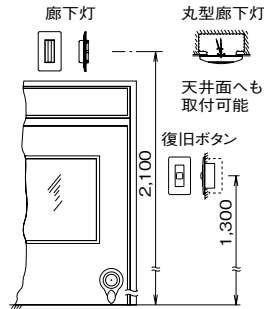

取付位置

廊下

丸型廊下灯

NBR-3F, NBR-3FS

角型廊下灯

NBR-4B, NBR-4BS

復旧ボタン

NBR-2A-C