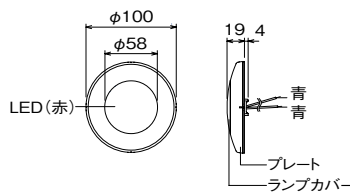

廊下

丸型廊下灯

NBR-3F, NBR-3FS