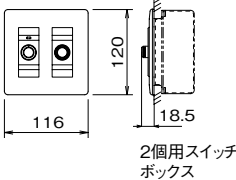

取付位置

廊下

丸型廊下灯

NBR-3F, NBR-3FS

角型廊下灯

NBR-4B, NBR-4BS

復旧ボタン

NBR-2A-C

NBR-AS27

ボード型親機 (mm)

局数	品番	D(幅)	高	奥	質量
20	NBE-20MB/A-AS	390	740	133	約10kg
40	NBE-40MB/A-AS	540	740	133	約11kg
60	NBE-60MB/A-AS	690	740	133	約13kg