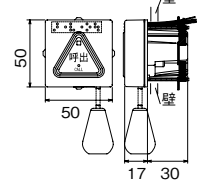

1 ナースコールシステム

2 Nurse

3 NFXシステム

4

ハンディナース対応個別線式ナースコール

5 センサーマスキング

6 ハンディナースシステム

7 接続システム

8 ナースコール

9 FACTS

10 緊急通報装置

11 Non-voiceシステム

12 保命ハンディナース

病室

スピーカー子機、ナースコール子機
NB-L-C, NB-LB-C

※天井スピーカーと天井マイクは1m離して設置して下さい。

マイク

天井取付型
NA-SB-C
丸形カバー付

壁埋込型
NBR-M

マイク付コンセント
NBR-MB

コンセント
NBR-1A-C, NBR-HP

トイレ・浴室

呼出ボタン

NBR-7WA
JIS-C-0920防まつ型に適合

NBR-7W-TO

NBR-7HWA-TO

ひも付呼出ボタン

NBR-7HWA
JIS-C-0920防まつ型に適合

浴室用呼出引き輪

NR-7BLA-P

ナースコール子機 (壁埋込型)

NB-NJ

取付位置

廊下

丸型廊下灯

NBR-3F, NBR-3FS

角型廊下灯

NBR-4B, NBR-4BS

復旧ボタン

NBR-2A-C

スタッフステーション

オートセンスナースコール親機

オートセンス入切アダプター

NBE-AS-AD2

集合廊下灯

NBR-31B, 32B, 33B

NBR-34B, NBR-36B

自動感知アダプター

NBR-AS27

ボード型親機 (mm)

局数	品番	D(幅)	高	奥	質量
20	NBE-20MB/A-AS	390	740	133	約10kg
40	NBE-40MB/A-AS	540	740	133	約11kg
60	NBE-60MB/A-AS	690	740	133	約13kg