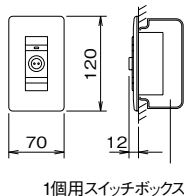

マイク

天井取付型
NA-SB-C
丸形カバー付

壁埋込型
NBR-M

マイク付コンセント
NBR-MB

コンセント
NBR-1A-C, NBR-HP

トイレ・浴室

呼出ボタン

NBR-7WA
JIS-C-0920防まつ型に適合