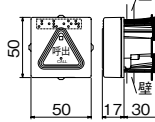

NBR-7HWA-TO