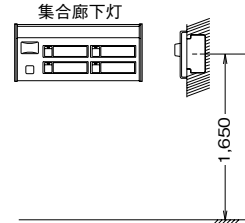

取付位置

廊下

丸型廊下灯

NBR-3F, NBR-3FS

角型廊下灯

NBR-4B, NBR-4BS

復旧ボタン

NBR-2A-C

NBR-AS27

ボード型親機 (mm)

局数	品番	D(幅)	高	奥	質量
20	NBE-20MB/A-AS	390	740	133	約10kg
40	NBE-40MB/A-AS	540	740	133	約11kg
60	NBE-60MB/A-AS	690	740	133	約13kg