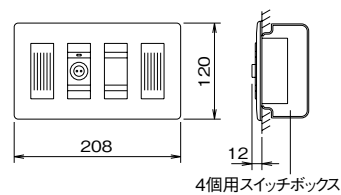

NBR-7W-TO

NBR-7HWA-TO

ひも付呼出ボタン

NBR-7HWA
JIS-C-0920防まつ型に適合

浴室用呼出引き輪

NR-7BLA-P

ナースコール子機 (壁埋込型)

NB-NJ