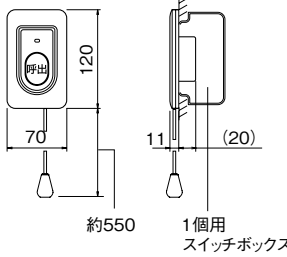

NBR-7W-TO

NBR-7HWA-TO

ひも付呼出ボタン

NBR-7HWA
JIS-C-0920防まつ型に適合

浴室用呼出引き輪

NR-7BLA-P

ナースコール子機 (壁埋込型)

NB-NJ