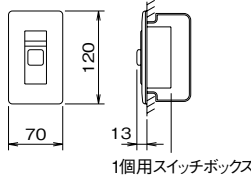

取付位置

廊下

丸型廊下灯

NBR-3F, NBR-3FS

角型廊下灯

NBR-4B, NBR-4BS

復旧ボタン

NBR-2A-C