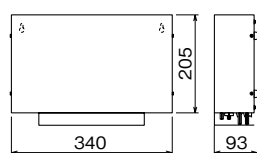

オートセンス入切アダプター

NBE-AS-AD2