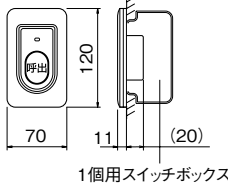

マイク

天井取付型
NA-SB-C
丸形カバー付

壁埋込型
NBR-M

マイク付コンセント
NBR-MB

コンセント
NBR-1A-C, NBR-HP

トイレ・浴室

呼出ボタン

NBR-7WA
JIS-C-0920防まつ型に適合