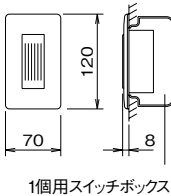

1 ナースコールシステム

2 Nurse

3 NFXシステム

4

ハンディナース対応個別線式ナースコール

5 センサーマスキング

6 ハンディナースシステム

7 接続システム

8 ナースコール

9 FACTS

10 緊急通報装置

11 Non-voiceシステム

12 保命ハンディナース

病室

スピーカー子機、ナースコール子機
NB-L-C, NB-LB-C

※天井スピーカーと天井マイクは1m離して設置して下さい。

マイク

天井取付型
NA-SB-C
丸形カバー付

壁埋込型
NBR-M

マイク付コンセント
NBR-MB

コンセント
NBR-1A-C, NBR-HP

トイレ・浴室

呼出ボタン

NBR-7WA
JIS-C-0920防まつ型に適合

NBR-7W-TO

NBR-7HWA-TO

ひも付呼出ボタン

NBR-7HWA
JIS-C-0920防まつ型に適合

浴室用呼出引き輪

NR-7BLA-P

ナースコール子機 (壁埋込型)

NB-NJ

取付位置

廊下

丸型廊下灯

NBR-3F, NBR-3FS

角型廊下灯

NBR-4B, NBR-4BS

復旧ボタン

NBR-2A-C

スタッフステーション

オートセンスナースコール親機

オートセンス入切アダプター

NBE-AS-AD2

集合廊下灯

NBR-31B, 32B, 33B

NBR-34B, NBR-36B

自動感知アダプター

NBR-AS27

ボード型親機 (mm)

局数	品番	D(幅)	高	奥	質量
20	NBE-20MB/A-AS	390	740	133	約10kg
40	NBE-40MB/A-AS	540	740	133	約11kg
60	NBE-60MB/A-AS	690	740	133	約13kg