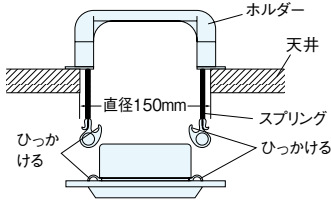

8 ナースコール

9 FACTS

10 緊急通報装置

11 Non-voiceシステム

12 保命ハンディナース

病室

スピーカー子機、ナースコール子機
NB-L-C, NB-LB-C

※天井スピーカーと天井マイクは1m離して設置して下さい。