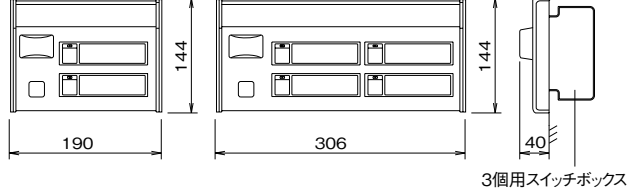

集合廊下灯

NBR-31B, 32B, 33B

NBR-34B, NBR-36B

自動感知アダプター

NBR-AS27