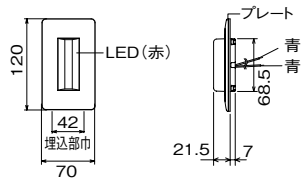

取付位置

廊下

丸型廊下灯

NBR-3F, NBR-3FS

角型廊下灯

NBR-4B, NBR-4BS

復旧ボタン

NBR-2A-C