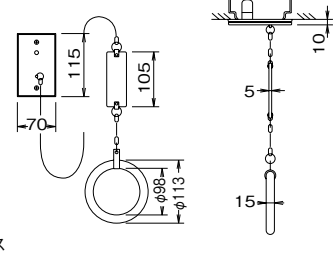

NBR-7W-TO

NBR-7HWA-TO

ひも付呼出ボタン

NBR-7HWA
JIS-C-0920防まつ型に適合

浴室用呼出引き輪

NR-7BLA-P

ナースコール子機 (壁埋込型)

NB-NJ

取付位置

廊下

丸型廊下灯

NBR-3F, NBR-3FS

角型廊下灯

NBR-4B, NBR-4BS

復旧ボタン

NBR-2A-C