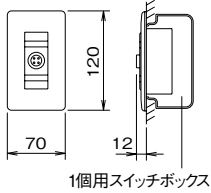

マイク

天井取付型
NA-SB-C
丸形カバー付

壁埋込型
NBR-M

マイク付コンセント
NBR-MB

コンセント
NBR-1A-C, NBR-HP

トイレ・浴室

呼出ボタン

NBR-7WA
JIS-C-0920防まつ型に適合