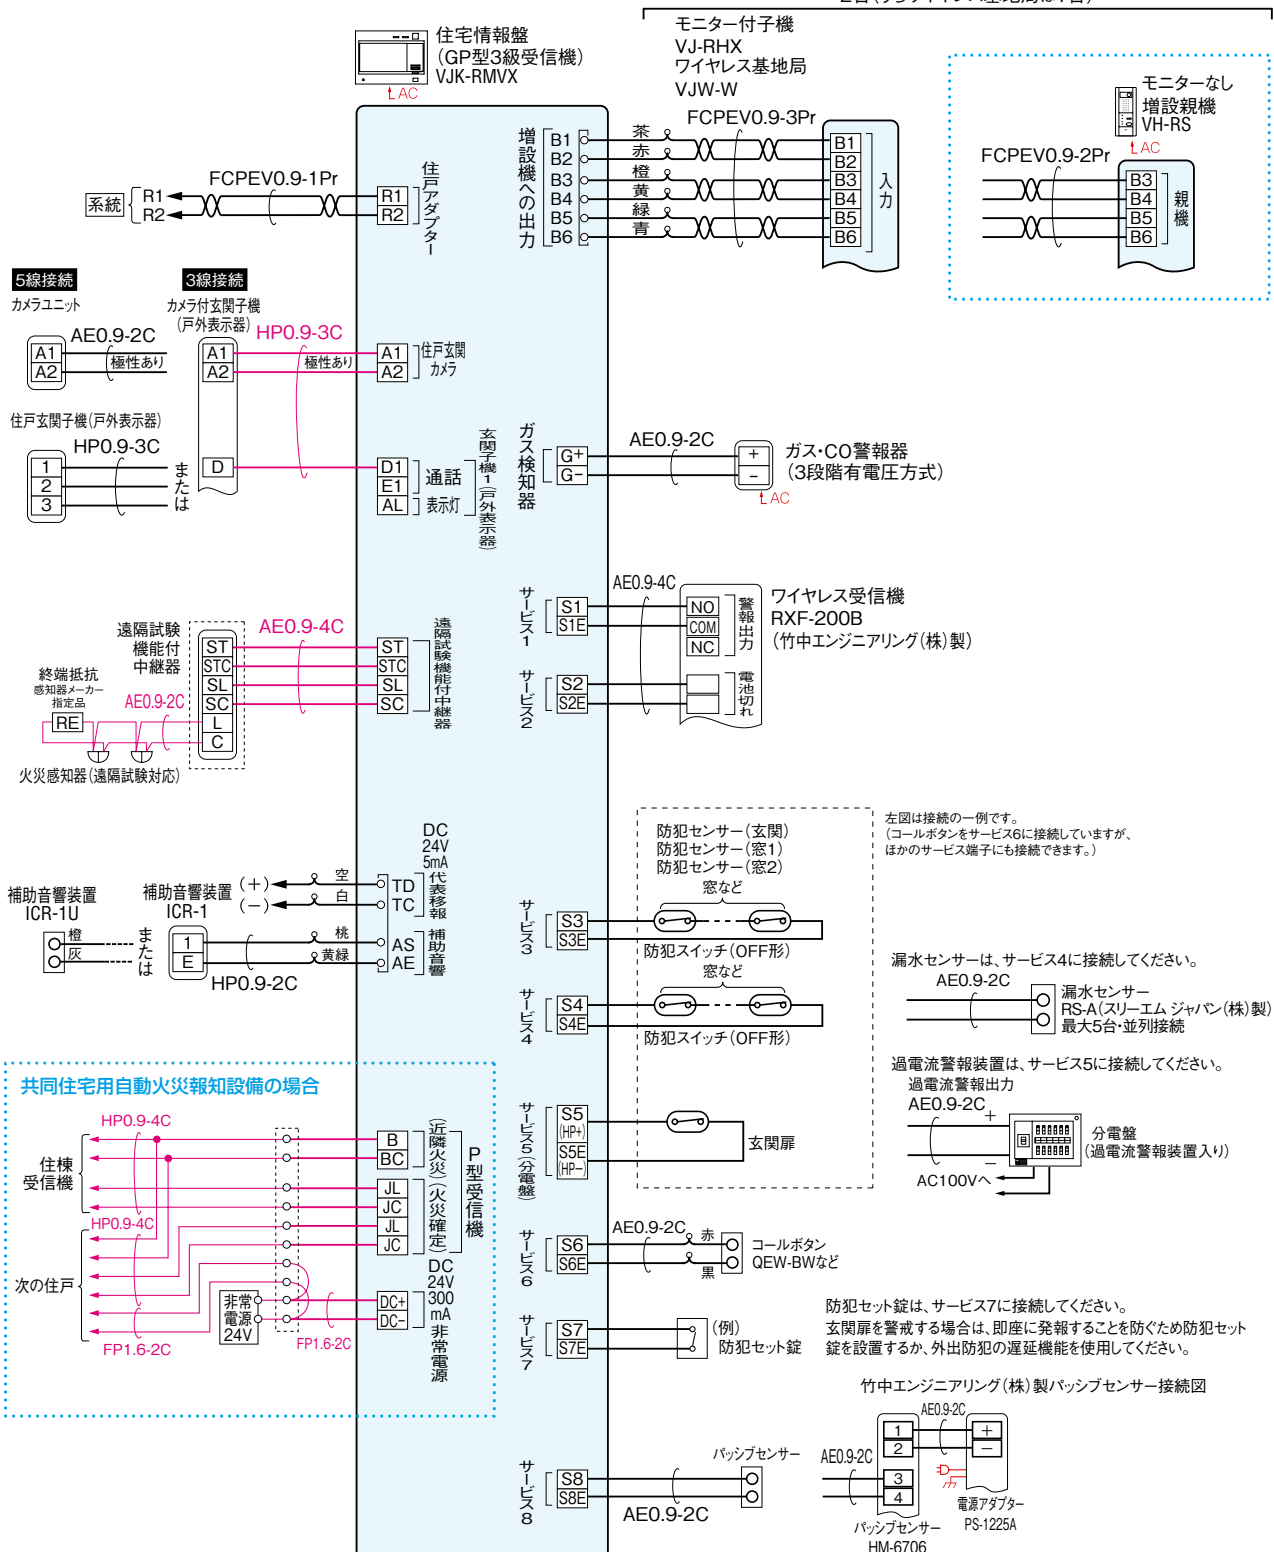

⏏ D種接地 ← AC100V直結 — AC100V

■住戸内接続図例(自動火災報知設備の系統は省略)

★サービス1～サービス8の端子は、下記の一覧表のうち8つのサービス機能を選択・接続できます。

サービスの種類	複数割付	サービスの種類	複数割付	サービスの種類	複数割付
トイレ	○	セット錠	サービス7のみ	漏水	サービス4のみ
バス	○	防犯*1	5箇所まで	電池切れ	○
部屋	○	玄関*1	2箇所まで	生活異変	○
非常	○	窓*1	5箇所まで	在/不在*2	サービス6のみ
汎用	○	ワイヤレスコール	○	緊急コール	○
スイッチストライク	2箇所まで	過電流	サービス5のみ	常時防犯	○

*1. 「防犯」「玄関」「窓」は合計5箇所まで
*2. SCW-6を使用しない場合は、誤操作、誤認識につながるため、鍵やカード差し込みタイプを使用すること

- 1 集合住宅システム
- 2 新商標の集合住宅システム
- 3 VIXUS HORIZO
- 4 VIXUS PLUS
- 5 VIXUS PLUS
- 6 WASHM7α
- 7 WASHM7β
- 8 WASHM7α
- 9 PARTMO
- 10 VIXUS
- 11 カスタマイズ
- 12 住戸完結システム
- 13 集合住宅
- 14 保安システム