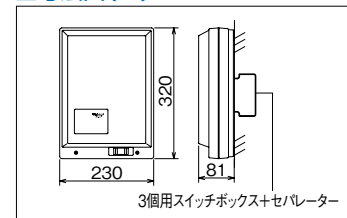

制御装置関連機器

分配器

分配器
VJW-2YU (30B)
 希望小売価格
20,000円 (税別)
 ●2映像路用
 ●カセット式
 ●住戸アダプター内蔵

■接続図

■寸法図 (mm)

■仕様 (VJW-2YU)

分配出力数	2分配
通路・映像路	2通路・2映像路
損失距離	50m
形状	カセット式(玄関側に相込みまたは露出用取付台(VJW-L)に取付け)
材質	自己消火性樹脂
備考	住戸アダプター内蔵

増幅器

増幅器
VJW-4VG (30B)
 希望小売価格
140,000円 (税別)

■接続図

■寸法図 (mm)

■仕様 (VJW-4VG)

電源電圧	AC100V 50/60Hz
消費電力	待受時4W 最大4W
出力系統数	4系統(1系統あたりの最大住戸数は25住戸)
形状	壁取付型
材質	自己消火性樹脂

映像増幅器

映像増幅器
VIW-4VG (30B)
 希望小売価格
140,000円 (税別)

■接続図

■寸法図 (mm)

■仕様 (VIW-4VG)

電源電圧	AC100V 50/60Hz
消費電力	待受時1.5W 最大3.5W
出力系統数	4系統
映像路数	2映像路対応
形状	壁取付型
材質	自己消火性樹脂

- 1 集合住宅システム
- 2 新商品(5)新システム
- 3 VIXUS HORIZO
- 4 1 Plus
- 5 Plus
- 6 WASH
- 7 WASH
- 8 WASH
- 9 PART
- 10 VIXUS
- 11 カスタマイズ
- 12 システム
- 13 集合住宅
- 14 保安システム