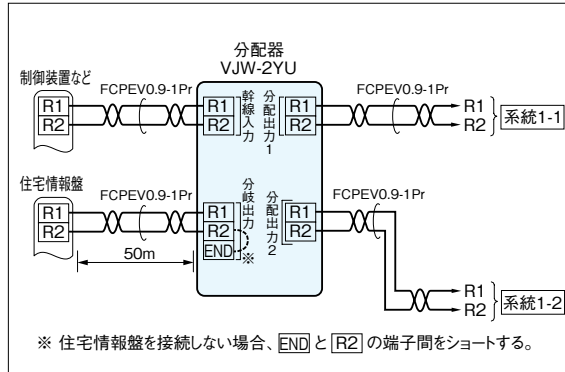

制御装置関連機器

分配器

分配器
VJW-2YU (30B)
 希望小売価格
20,000円 (税別)
 ●2映像路用
 ●カセット式
 ●住戸アダプター内蔵

■接続図

■寸法図 (mm)

■仕様 (VJW-2YU)

分配出力数	2分配
通路・映像路	2通路・2映像路
損失距離	50m
形状	カセット式(玄関側に相込みまたは露出用取付台(VJW-L)に取付け)
材質	自己消火性樹脂
備考	住戸アダプター内蔵

増幅器

増幅器
VJW-4VG (30B)
 希望小売価格
140,000円 (税別)

■接続図

■寸法図 (mm)

■仕様 (VJW-4VG)

電源電圧	AC100V 50/60Hz
消費電力	待受時4W 最大4W
出力系統数	4系統(1系統あたりの最大住戸数は25住戸)
形状	壁取付型
材質	自己消火性樹脂

映像増幅器

映像増幅器
VIW-4VG (30B)
 希望小売価格
140,000円 (税別)

■接続図

■寸法図 (mm)

■仕様 (VIW-4VG)

電源電圧	AC100V 50/60Hz
消費電力	待受時1.5W 最大3.5W
出力系統数	4系統
映像路数	2映像路対応
形状	壁取付型
材質	自己消火性樹脂

- 1 集合住宅システム
- 2 新商品(5)新システム
- 3 VIXUS HORIZO
- 4 1 Plus
- 5 Plus
- 6 WASH
- 7 WASH
- 8 WASH
- 9 PART
- 10 VIXUS
- 11 カスタマイズ
- 12 システム
- 13 集合住宅
- 14 保安システム