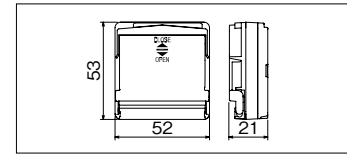

制御装置関連機器

分配器

分配器
VJW-2YU (30B)
 希望小売価格
20,000円 (税別)
 ●2映像路用
 ●カセット式
 ●住戸アダプター内蔵

■接続図

■寸法図 (mm)

■仕様 (VJW-2YU)

分配出力数	2分配
通路・映像路	2通路・2映像路
損失距離	50m
形状	カセット式(玄関側に相込みまたは露出用取付台(VJW-L)に取付け)
材質	自己消火性樹脂
備考	住戸アダプター内蔵

増幅器

増幅器
VJW-4VG (30B)
 希望小売価格
140,000円 (税別)

■接続図

■寸法図 (mm)

■仕様 (VJW-4VG)

電源電圧	AC100V 50/60Hz
消費電力	待受時4W 最大4W
出力系統数	4系統(1系統あたりの最大住戸数は25住戸)
形状	壁取付型
材質	自己消火性樹脂

映像増幅器

映像増幅器
VIW-4VG (30B)
 希望小売価格
140,000円 (税別)

■接続図