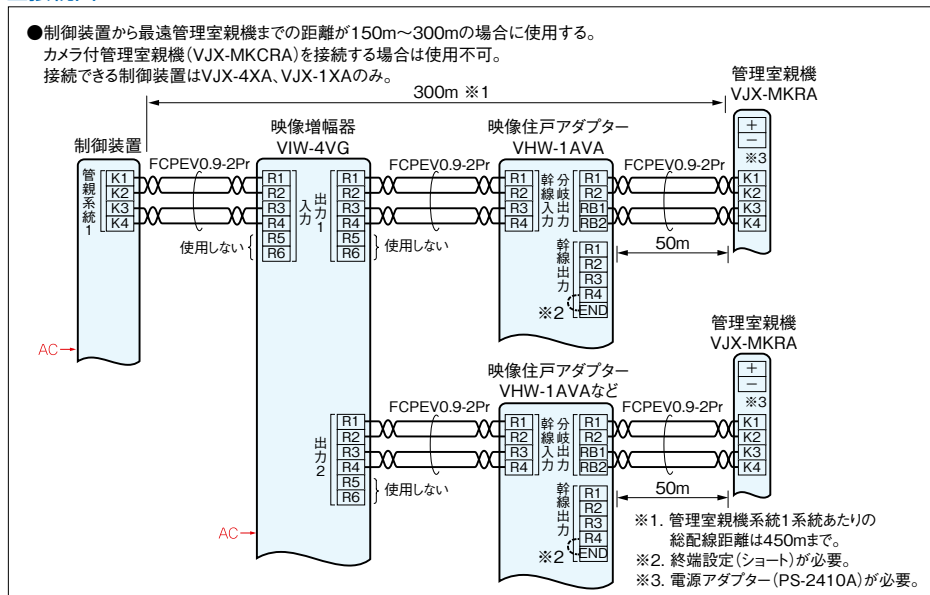

制御装置関連機器

分配器

分配器
VJW-2YU (30B)
 希望小売価格
20,000円 (税別)
 ●2映像路用
 ●カセット式
 ●住戸アダプター内蔵

■接続図

■寸法図 (mm)

■仕様 (VJW-2YU)

分配出力数	2分配
通路・映像路	2通路・2映像路
損失距離	50m
形状	カセット式(玄関側に相込みまたは露出用取付台(VJW-L)に取付け)
材質	自己消火性樹脂
備考	住戸アダプター内蔵

増幅器

増幅器
VJW-4VG (30B)
 希望小売価格
140,000円 (税別)

■接続図

■寸法図 (mm)

■仕様 (VJW-4VG)

電源電圧	AC100V 50/60Hz
消費電力	待受時4W 最大4W
出力系統数	4系統(1系統あたりの最大住戸数は25住戸)
形状	壁取付型
材質	自己消火性樹脂

映像増幅器

映像増幅器
VIW-4VG (30B)
 希望小売価格
140,000円 (税別)

■接続図

■寸法図 (mm)

■仕様 (VIW-4VG)

電源電圧	AC100V 50/60Hz
消費電力	待受時1.5W 最大3.5W
出力系統数	4系統
映像路数	2映像路対応
形状	壁取付型
材質	自己消火性樹脂

- 1 集合住宅システム
- 2 新商品(5)新システム
- 3 VIXUS HORIZO
- 4 1 Plus
- 5 Plus
- 6 WASH
- 7 WASH
- 8 WASH
- 9 PART
- 10 VIXUS
- 11 カスタマイズ
- 12 システム
- 13 集合住宅
- 14 保安システム