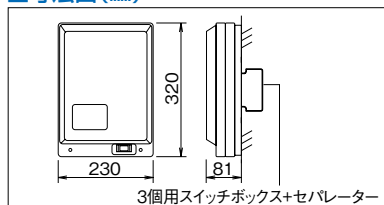

制御装置関連機器

分配器

分配器
VJW-2YU (30B)
 希望小売価格
20,000円 (税別)
 ●2映像路用
 ●カセット式
 ●住戸アダプター内蔵

■接続図

■寸法図 (mm)

■仕様 (VJW-2YU)

分配出力数	2分配
通路・映像路	2通路・2映像路
損失距離	50m
形状	カセット式(玄関側に相込みまたは露出用取付台(VJW-L)に取付け)
材質	自己消火性樹脂
備考	住戸アダプター内蔵

増幅器

増幅器
VJW-4VG (30B)
 希望小売価格
140,000円 (税別)

■接続図

■寸法図 (mm)

■仕様 (VJW-4VG)

電源電圧	AC100V 50/60Hz
消費電力	待受時4W 最大4W
出力系統数	4系統(1系統あたりの最大住戸数は25住戸)
形状	壁取付型
材質	自己消火性樹脂

映像増幅器

映像増幅器
VIW-4VG (30B)
 希望小売価格
140,000円 (税別)

■接続図

■寸法図 (mm)

■仕様 (VIW-4VG)

電源電圧	AC100V 50/60Hz
消費電力	待受時1.5W 最大3.5W
出力系統数	4系統
映像路数	2映像路対応
形状	壁取付型
材質	自己消火性樹脂

- 1 集合住宅システム
- 2 新商品(5)新システム
- 3 VIXUS HORIZO
- 4 1 Plus
- 5 Plus
- 6 WASH
- 7 WASH
- 8 WASH
- 9 PART
- 10 VIXUS
- 11 カスタマイズ
- 12 システム
- 13 集合住宅
- 14 保安システム