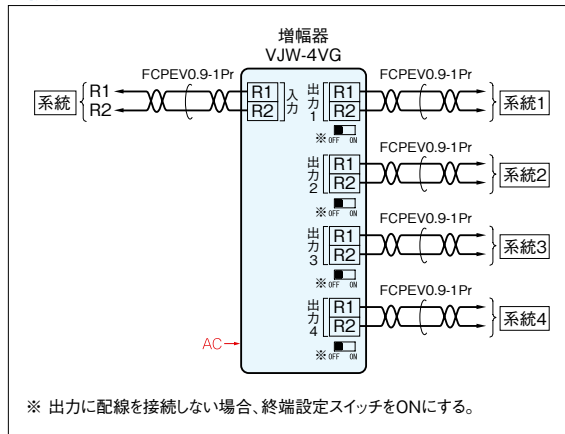

制御装置関連機器

分配器

分配器
VJW-2YU (30B)
 希望小売価格
20,000円 (税別)
 ●2映像路用
 ●カセット式
 ●住戸アダプター内蔵

■接続図

■寸法図 (mm)

■仕様 (VJW-2YU)

分配出力数	2分配
通路・映像路	2通路・2映像路
損失距離	50m
形状	カセット式(玄関側に相込みまたは露出用取付台(VJW-L)に取付け)
材質	自己消火性樹脂
備考	住戸アダプター内蔵

増幅器

増幅器
VJW-4VG (30B)
 希望小売価格
140,000円 (税別)

■接続図

■寸法図 (mm)

■仕様 (VJW-4VG)

電源電圧	AC100V 50/60Hz
消費電力	待受時4W 最大4W
出力系統数	4系統(1系統あたりの最大住戸数は25住戸)
形状	壁取付型
材質	自己消火性樹脂

映像増幅器

映像増幅器
VIW-4VG (30B)
 希望小売価格
140,000円 (税別)

■接続図

■寸法図 (mm)

■仕様 (VIW-4VG)

電源電圧	AC100V 50/60Hz
消費電力	待受時1.5W 最大3.5W
出力系統数	4系統
映像路数	2映像路対応
形状	壁取付型
材質	自己消火性樹脂

- 1 集合住宅システム
- 2 新商品(5)新システム
- 3 VIXUS HORIZO
- 4 1 Plus
- 5 Plus
- 6 WASH
- 7 WASH
- 8 WASH
- 9 PART
- 10 VIXUS
- 11 カスタマイズ
- 12 システム
- 13 集合住宅
- 14 保安システム