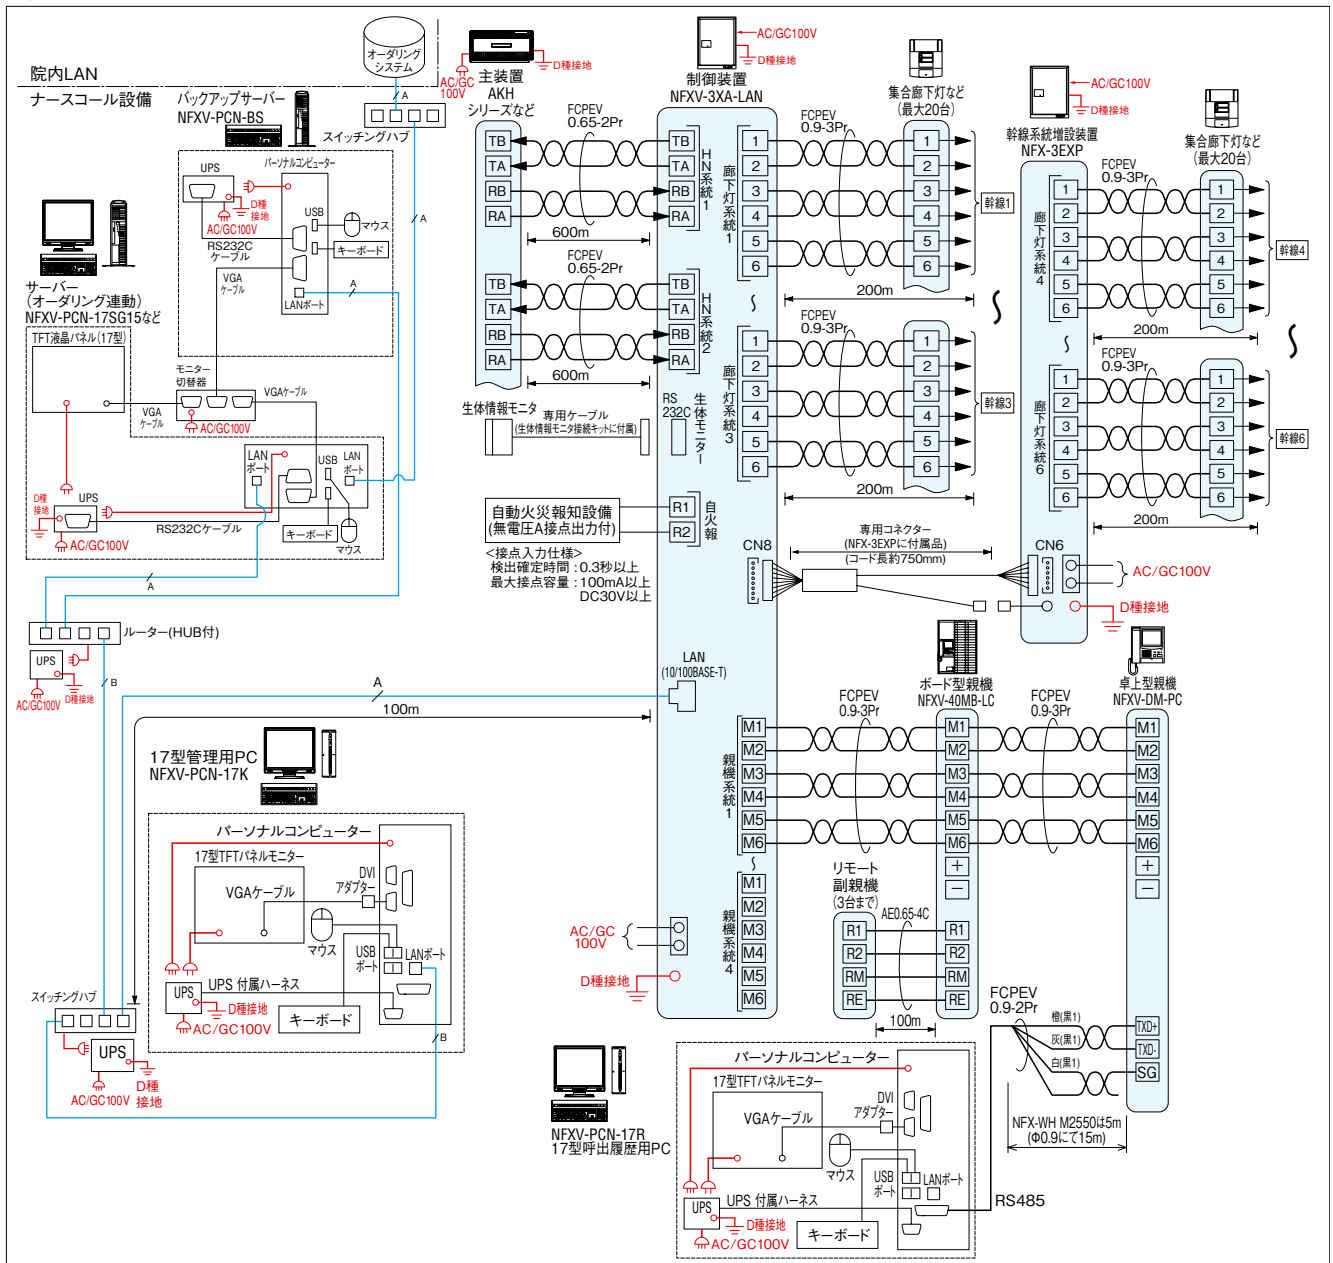

NFX-LAN 接続図例

■システム

■接続図

A : :10BASE-T, 100BASE-TX, 1000BASE-T

B : :10BASE-T, 100BASE-TX

1 ナースコールシステム
2 Nurse

3 NFXシステム
4 ハンデッドシステム
5 センサー
6 マネージメント

6 ハンデッドシステム

7 連結システム

8 ナースコール

9 F.A.C.S

10 緊急通報装置

11 NFXシステム

12 保安システム