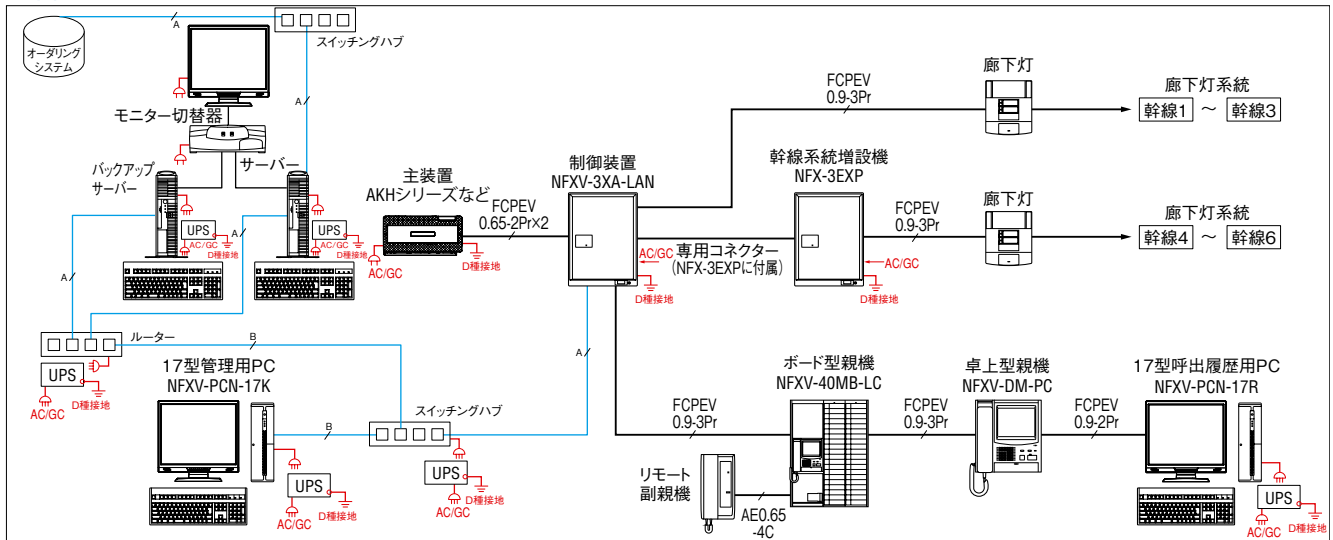

NFX-LAN 接続図例

■システム

■接続図

A : :10BASE-T, 100BASE-TX, 1000BASE-T

B : :10BASE-T, 100BASE-TX

1 ナースコールシステム
2 Nurse

3 NFXシステム
4 ハンデッドシステム
5 センサー
6 マネージメント

6 ハンデッドシステム

7 連結システム

8 ナースコール

9 F.A.C.S

10 緊急通報装置

11 NFXシステム

12 保安システム