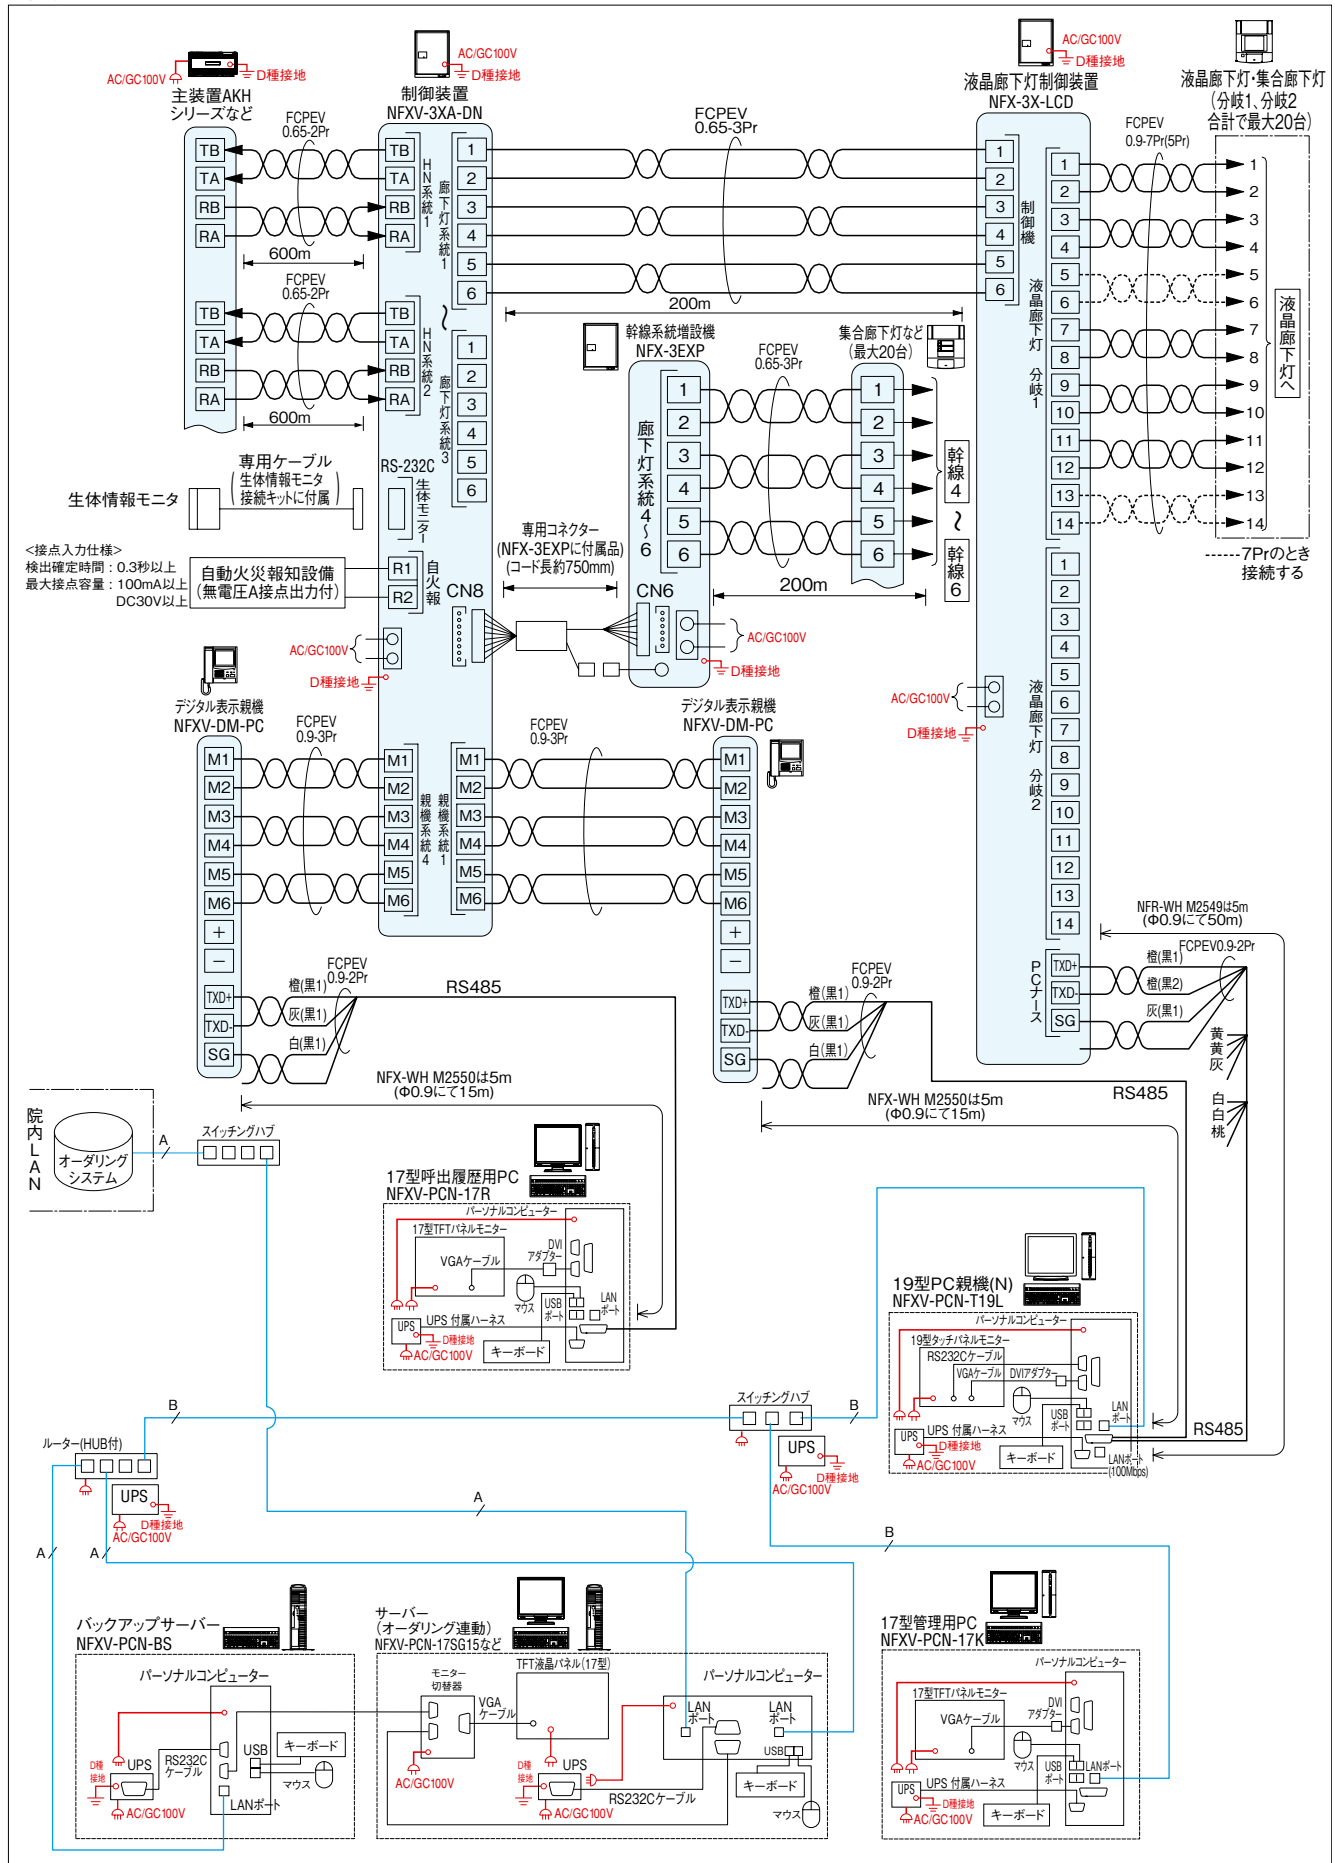

NFX-PC 接続図例

接続図

A :10BASE-T,100BASE-TX, 1000BASE-T B :10BASE-T,100BASE-TX

- 1 ナスリシステム
- 2 Nurse

NFXシステム

- 3
- 4 ハンターシステム
- 5 センサー
- 6 システム
- 7 連結システム
- 8 ナスリシステム
- 9 FACS
- 10 緊急通報装置
- 11 介護記録システム
- 12 保険システム