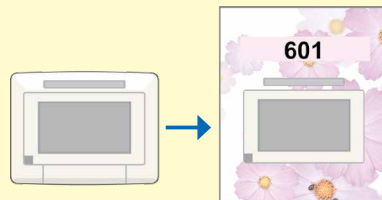

トイレ・浴室用機器

液晶表示灯

液晶表示灯
NLX-6LC (税別30日)
 希望小売価格
 120,000円(税別)
 ●7型モニター付

サイン計画・デザイン計画に対応

前面のパネルは取り外しができます。
 サイン(建築工事)への組み込みに対応しています。

※サイン組み込みの場合、配膳ボタンの機能は使用できません。ドクター/ナースボタンの機能を使用する場合は、復旧ボタン(NLR-2など)を別設置してください。