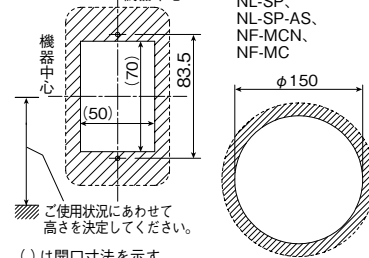

抗菌仕様 **防まつ仕様**

トイレ呼出ボタン
 (引きひも付)
NLR-72H-TC110 (税別) 60円
 希望小売価格
 33,000円 (税別)
 ●点字案内文:ヨビダシ
 ●復旧ボタン付
 (復旧ボタンは脱着可能)
 ●ひも長 約110cm
 (施工時長さ調節可能)

■取付図(mm)

NLR-62, NLR-OPA

()は開口寸法を示す

NL-62, NL-MS

ベッドの高さを考慮して決定してください。

()は開口寸法を示す

NLR-72, NLR-72H, NLR-72-TC, NLR-72H-TC110

()は開口寸法を示す

()は開口寸法を示す