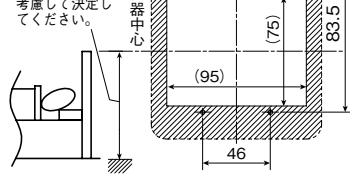

抗菌仕様 **防まつ仕様**

トイレ呼出ボタン
 (引きひも付)
NLR-72H-TC110 (税別) 60円
 希望小売価格
 33,000円 (税別)
 ●点字案内文:ヨビダシ
 ●復旧ボタン付
 (復旧ボタンは脱着可能)
 ●ひも長 約110cm
 (施工時長さ調節可能)

■取付図(mm)

NLR-62, NLR-OPA

()は開口寸法を示す

NL-62, NL-MS

ベッドの高さを考慮して決定してください。

()は開口寸法を示す

NLR-72, NLR-72H, NLR-72-TC, NLR-72H-TC110

()は開口寸法を示す

()は開口寸法を示す