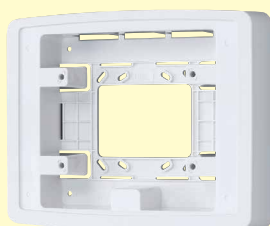

露出ボックス
NLX-RBOX (税別30日)
希望小売価格
5,000円(税別)
●液晶表示灯・アダプター用