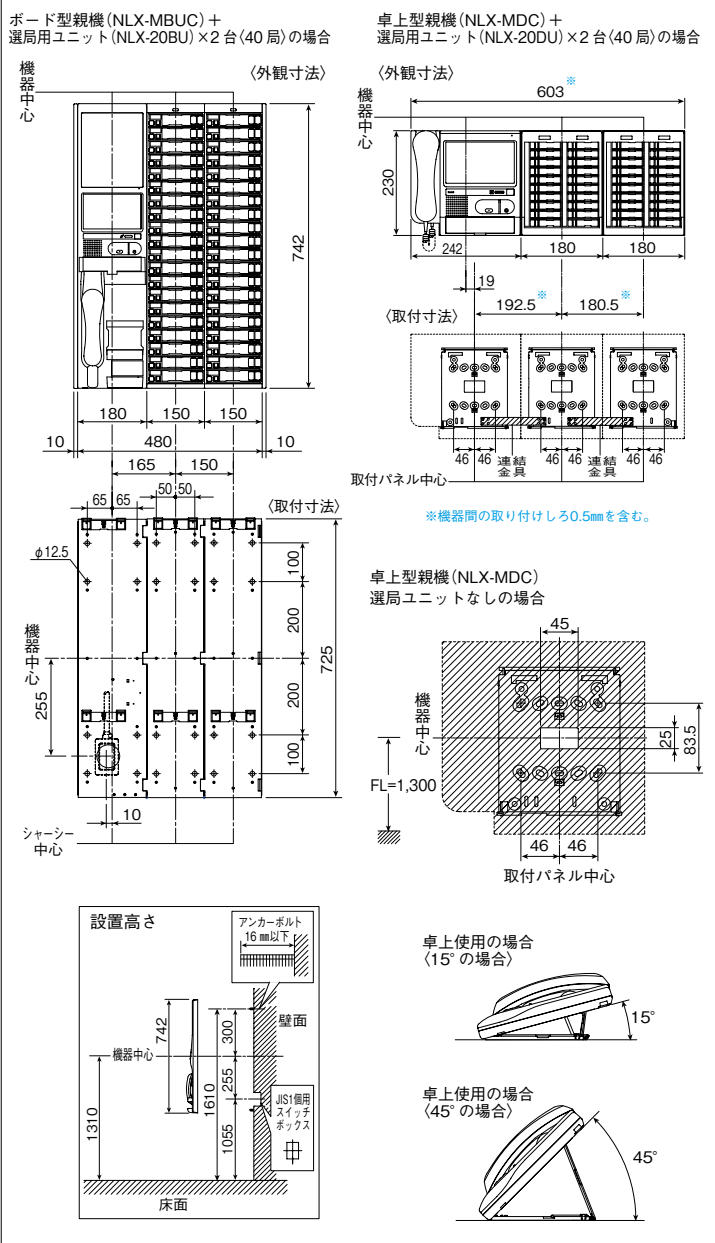

## プライバシー保護プレート

プライバシー保護プレート

**NLR-PPB** (税別)

希望小売価格

4,800円(税別)

●ボード型選局ユニット用

●記名表示プレートの斜めからの覗き見を防ぐことができます。

●20枚セット

## 装着例

## ■取付図(mm)

## ■寸法図(mm)