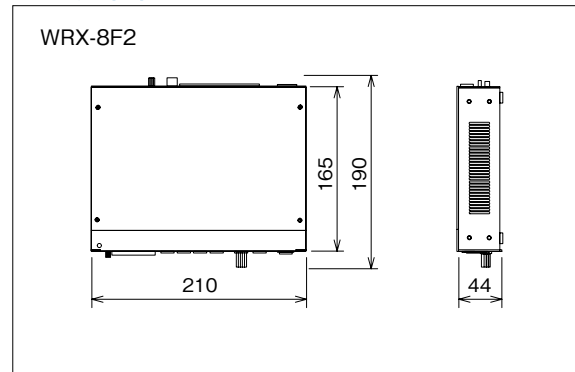

デジタルアナウンスマシン

■寸法図(mm)