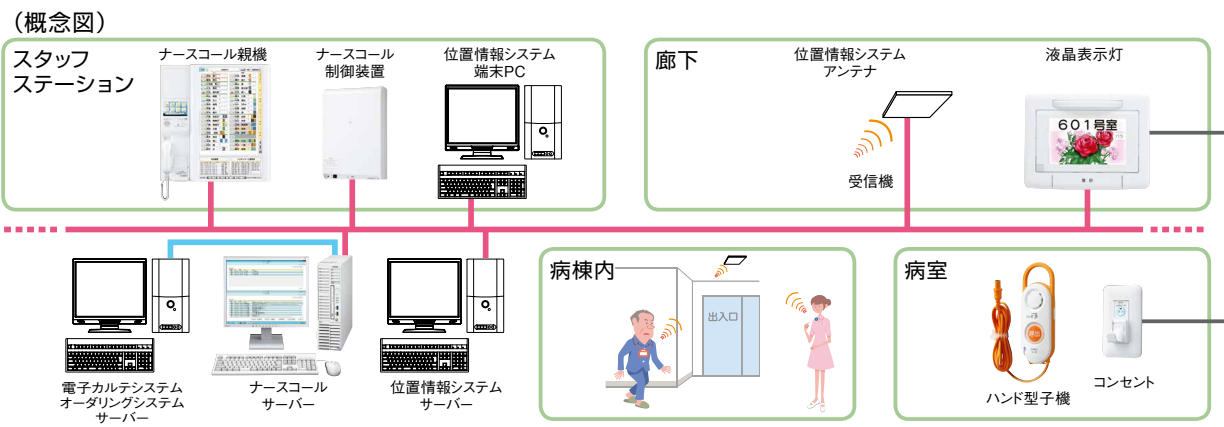

8 ナースコール

9 FACTUS

10 緊急通報装置

11 介護記録システム

12 保守システム

Vi-nurse

*SDAT (エスダット) は株式会社MSDの商標または登録商標です。

位置情報システム

※製品の仕様、外観等は、改良により予告なく変更することがあります。
 ※商品写真は一部プロトタイプを使用しており、実際の製品とは外観、色調等が一部異なる場合があります。

PS-L受信機
TSS7012A市販品
 ※東京エレクトロニクスシステムズ(株)製

PS-L送信機
TSS7017C市販品
 ●スナップタイプ
 ※東京エレクトロニクスシステムズ(株)製
 ※布地は製品に含まれません

PS-L送信機
TSS7017B市販品
 ●ランヤードタイプ
 ※東京エレクトロニクスシステムズ(株)製

IMES送信機
TSS7003A市販品
 ※東京エレクトロニクスシステムズ(株)製
 ※受注生産品

どこでもナースコール
TSS7005A市販品
 ●IMES受信機カード型
 ※東京エレクトロニクスシステムズ(株)製
 ※ネックストラップは別売
 ※受注生産品

協力 株式会社MSD、東京エレクトロニクスシステムズ株式会社

位置情報システム お試しキットをご用意しております!

PDCAサイクルでの現状把握、効果確認に活用することで、看護師さんの業務負担の平準化、直接ケア時間の拡大、職員教育に役立ちます。