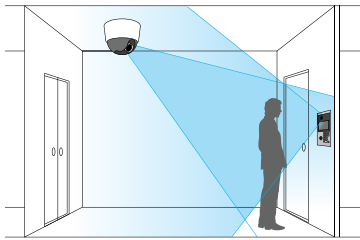

## ■系統図

### ●エントランスカメラと連動し、2カ所から監視

エントランスカメラを連動させることにより、集合玄関機のカメラ映像とエントランスカメラの映像を住宅情報盤から監視することができます。映像の切り替えも可能です。

[ 集合玄関機のカメラ映像 ]

[ エントランスカメラの映像 ]

タッチして切り替え