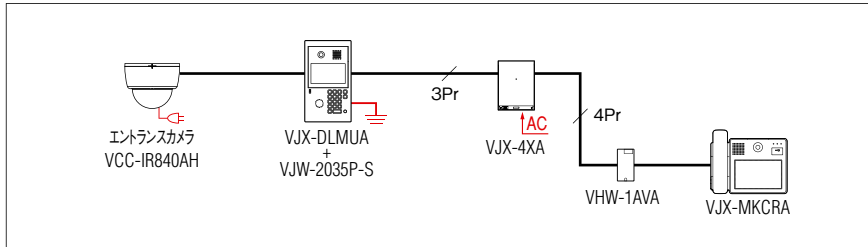

# エントランスカメラ

デイトナイトカプセルカメラ  
VCC-IR840AH [市販品]  
※竹中エンジニアリング(株)製

電源アダプター  
PS-1210 [市販品]  
●監視カメラ用電源  
※竹中エンジニアリング(株)製

●カメラ付集合玄関機と連動。呼出・通話時に住戸・管理室からカメラを切り替えて来訪者やエントランスの様子を違うアングルでチェックします。

## ■系統図