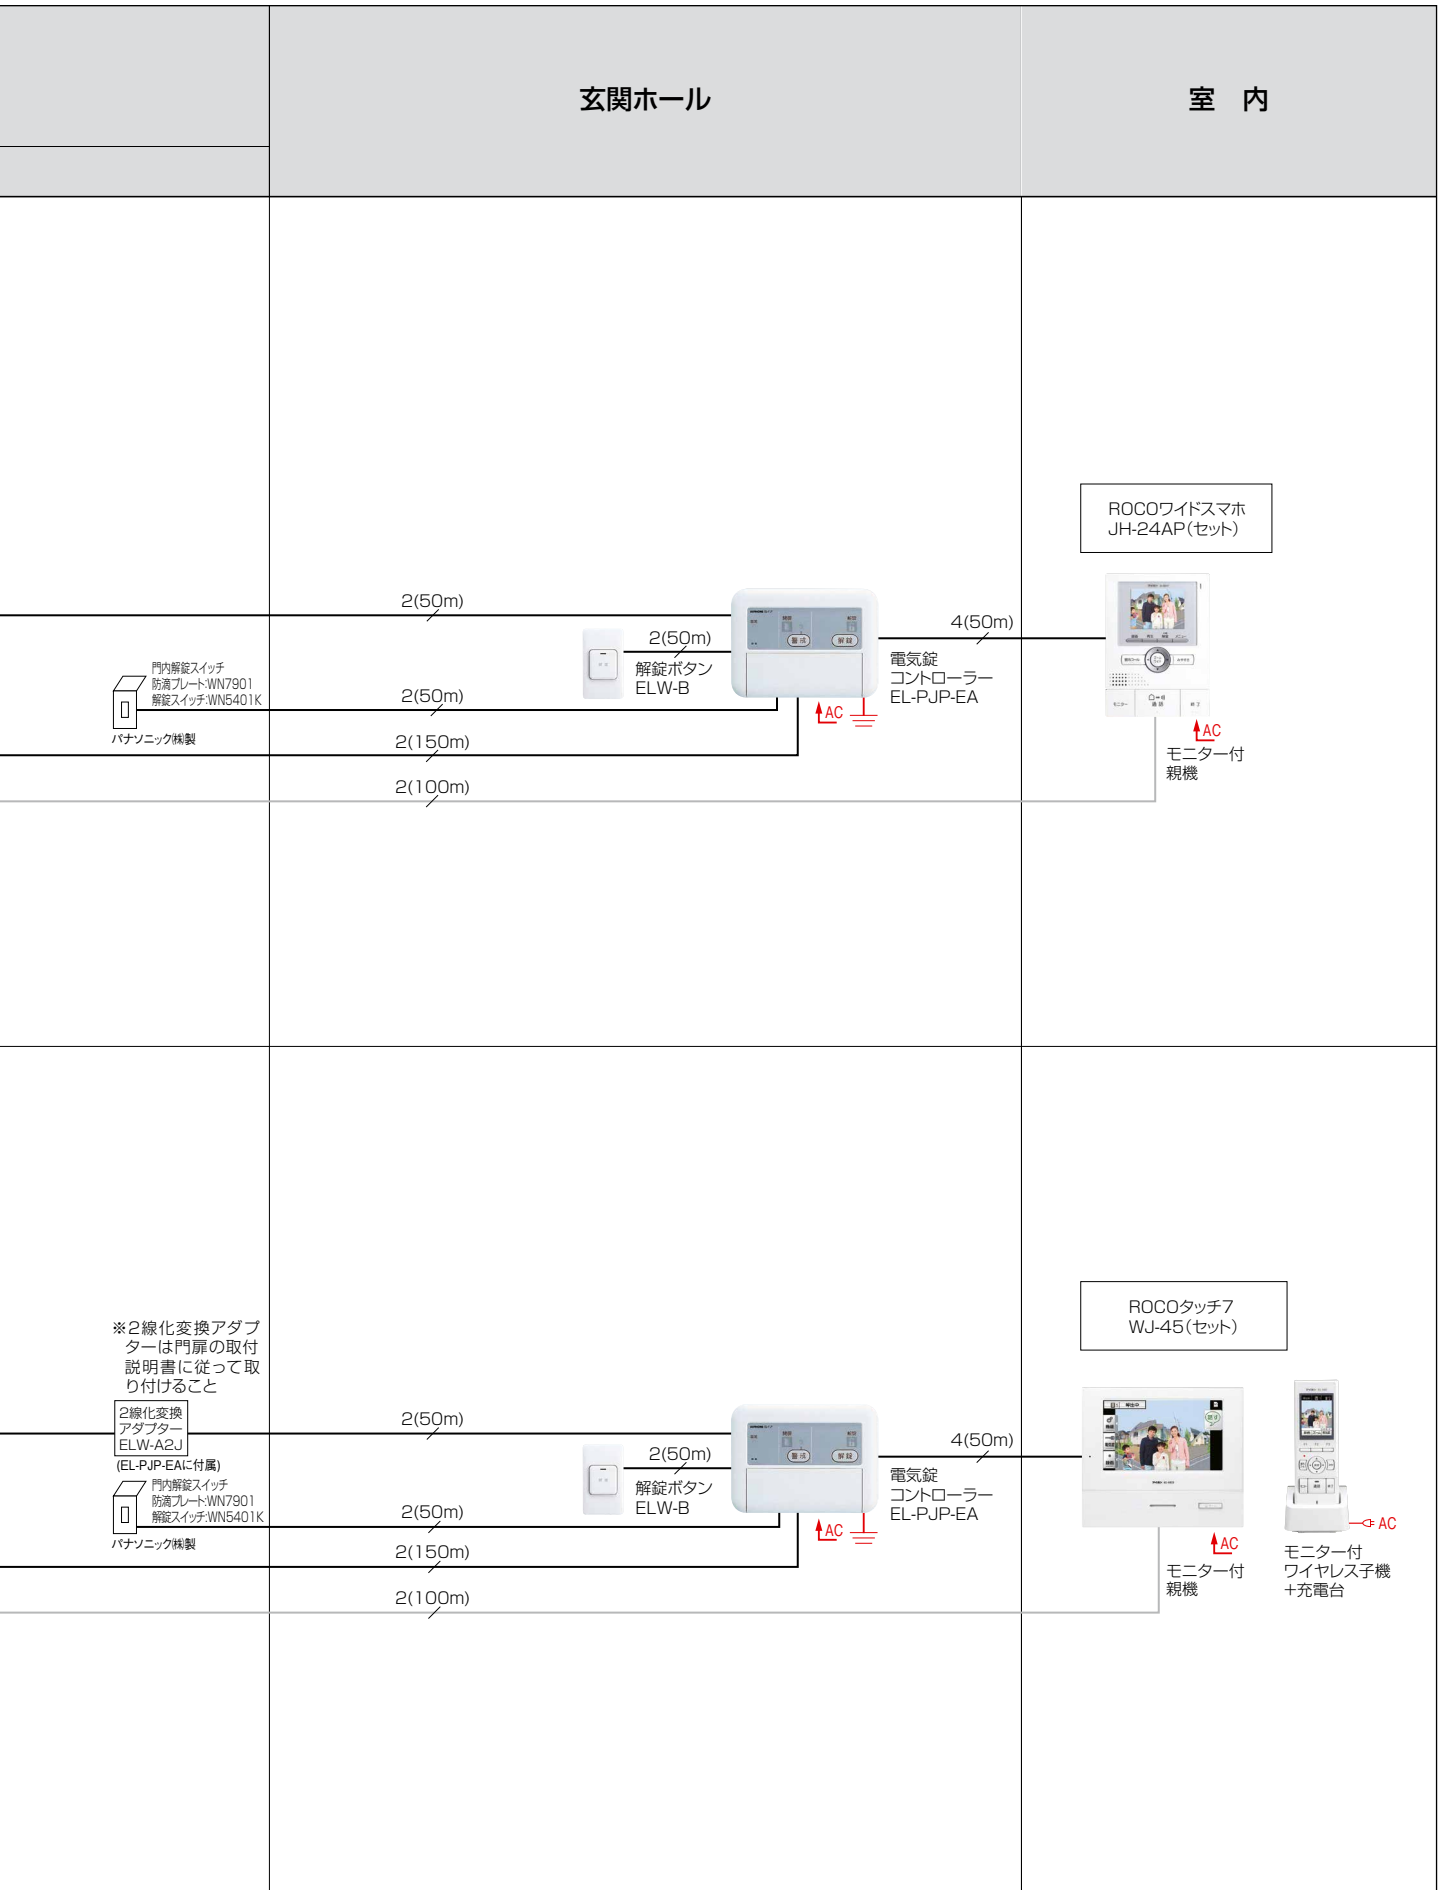

本ページに掲載の四国化成工業株式会社商品はアイホン株式会社からの告知なく変更・終息等になる場合があります。詳しくは四国化成工業株式会社へお問い合わせください。

D種接地 ← AC100V直結 → AC100V

- 1 テレホンホン
- 2 テレホンホン
- 3 テレホンホン
- 4 テレホンホン
- 5 テレホンホン
- 6 テレホンホン
- 7 テレホンホン
- 8 テレホンホン
- 9 テレホンホン
- 10 テレホンホン

電気錠システム