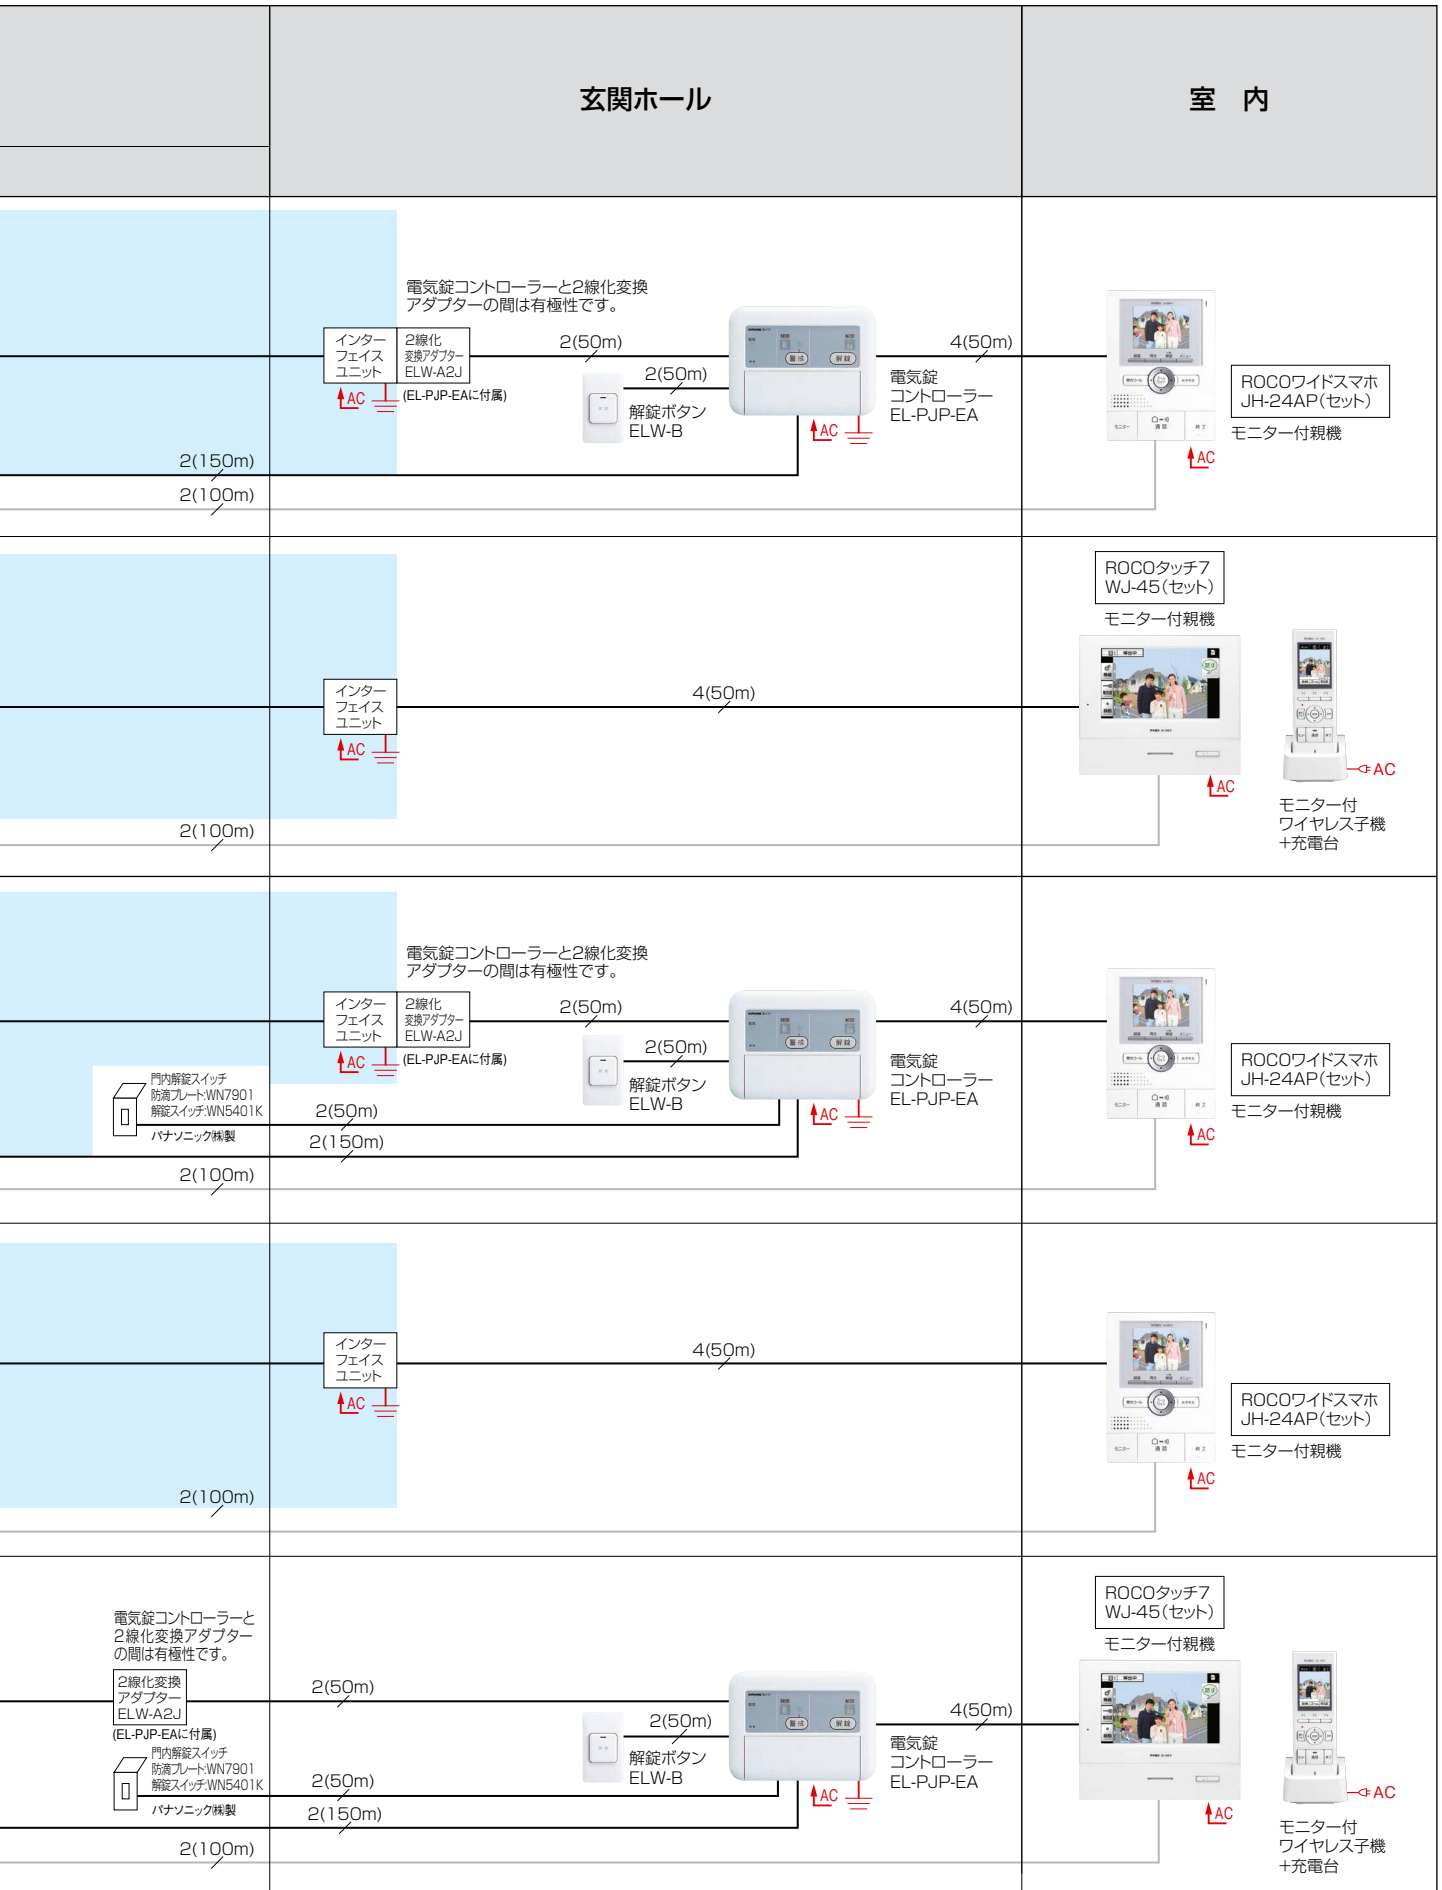

電気錠システム

本ページに掲載の三協アルミ商品はアイホン㈱からの告知なく変更・終息等になる場合があります。詳しくは三協アルミへお問い合わせください。  
 (インターフェイスユニットの詳細についてはプラン1・2は三協アルミ、プラン3・4は(株)アルファへお問い合わせください。)

- 1 インターフェイスユニット (解錠スイッチ)の接続
- 2 2線化変換アダプター (ELW-A2J)の接続
- 3 門内解錠スイッチ (防滴プレート:WN7901 解錠スイッチ:WN5401K)の接続
- 4 ワイヤレス子機の接続
- 5 セキュリティカメラの接続
- 6 テレビモニター (モニター付親機)の接続
- 7 テレビモニター (モニター付ワイヤレス子機 + 充電台)の接続
- 8 ドアホン
- 9 可搬型機器 (モニター付親機)
- 10 セキュリティカメラ

電気錠システム