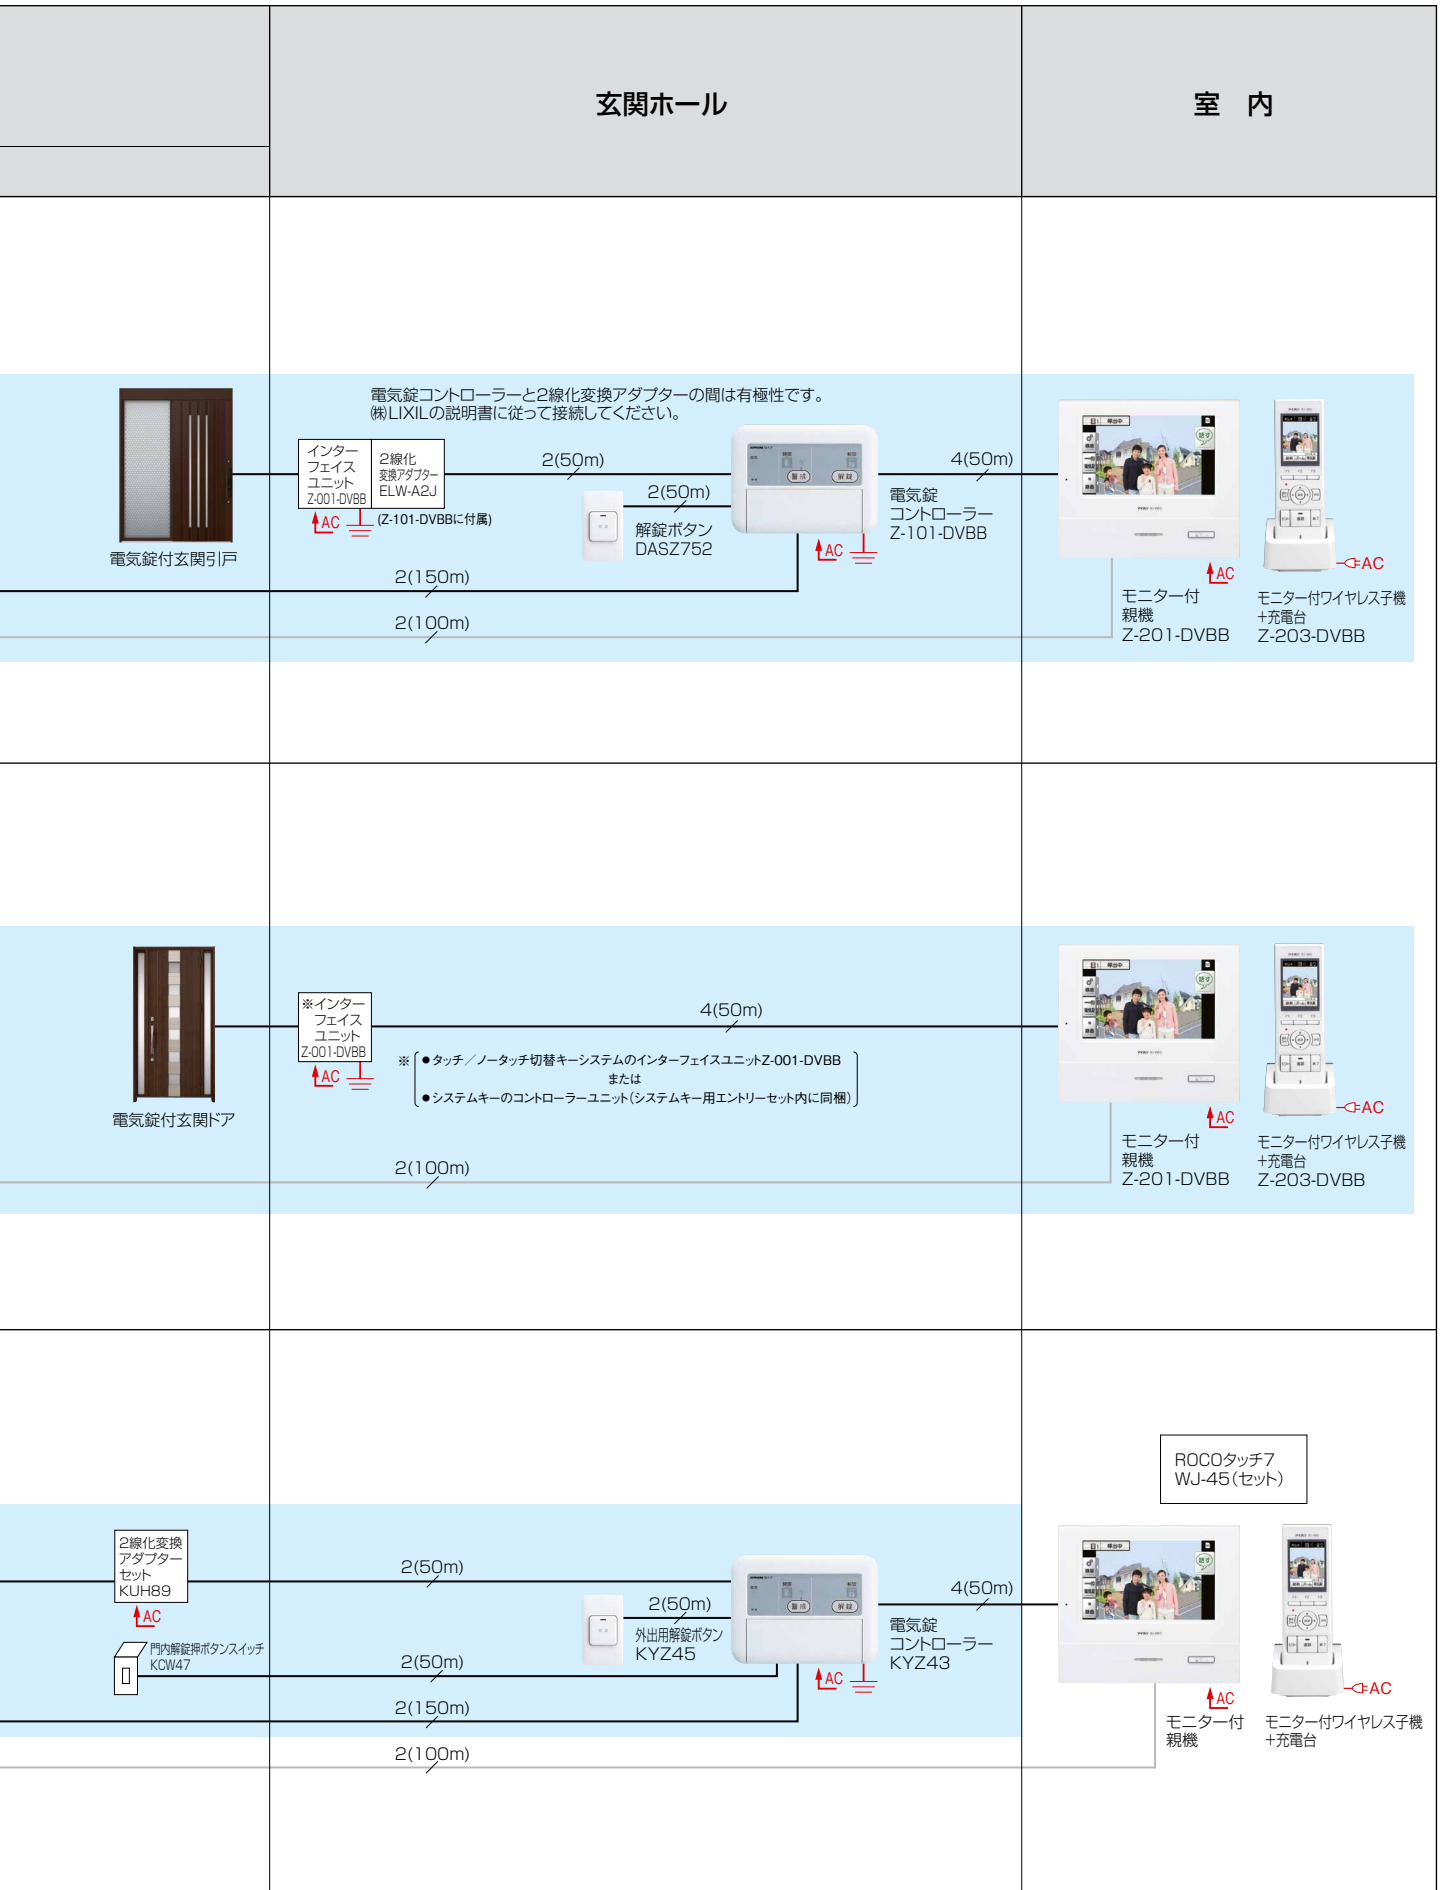

本ページに掲載の株式会社LIXIL商品はアイホン(株)からの告知なく変更・終息等になる場合があります。詳しくは株式会社LIXILへお問い合わせください。
 (テレビドアホンの詳細についてはアイホン(株)法人営業部(東京)へお問い合わせください。)

⏏ D種接地 ← AC100V直結 ⏏ AC100V

- 1 電気錠付玄関引戸
- 2 電気錠付玄関ドア
- 3 テレビドアホン
- 4 ワイヤレス
- 5 セキュリティ対応
- 6 電話対応
- 7 テレビ
- 8 ドアホン
- 9 可搬型
- 10 セキュリティ

電気錠システム