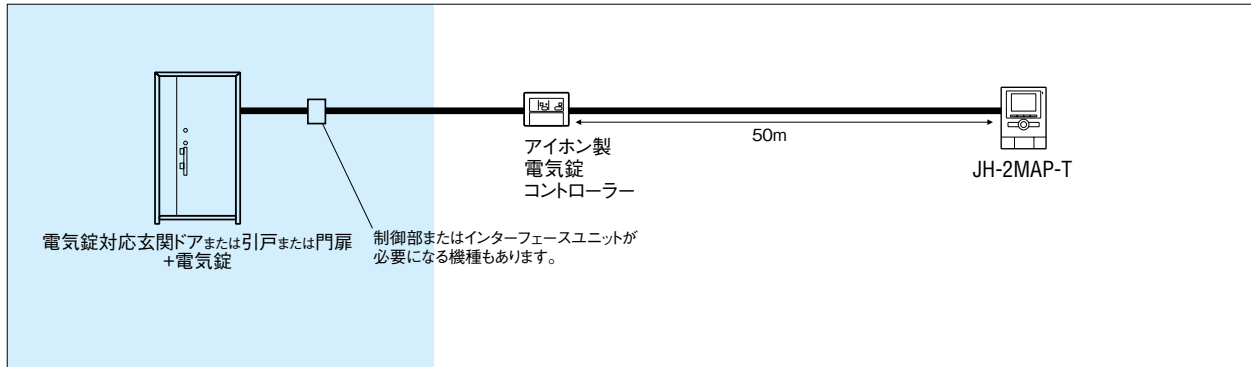

電気錠対応ドア・引戸・門扉

- 1 アイホン製「J」シリーズ対応
- 2 アイホン製「S」シリーズ対応
- 3 アイホン製「V」シリーズ対応
- 4 フェイタルス
- 5 セキュリティ対応
- 6 遠隔操作対応
- 7 テレビ
- 8 ドアホン
- 9 可搬型対応
- 10 センサー

アイホン製 電気錠制御部、テレビドアホンと

各社製 電気錠対応玄関ドア または 引戸 または 門扉 + 電気錠の組み合わせ

アイホン製 制御部を使用する場合

玄関ドア・引戸・門扉メーカーへの発注です。

電気工事店への発注です。

アイホン製電気錠コントローラー

電気錠コントローラー
EL-PJP-EA
希望小売価格
50,000円(税別)
●解錠ボタン付
●ELW-A2J、ELW-Cを付属

アイホン製**以外**の制御部を使用する場合

玄関ドア・引戸・門扉メーカーへの発注です。●テレビドアホンと制御部間の配線は2m以内です。

電気工事店への発注です。