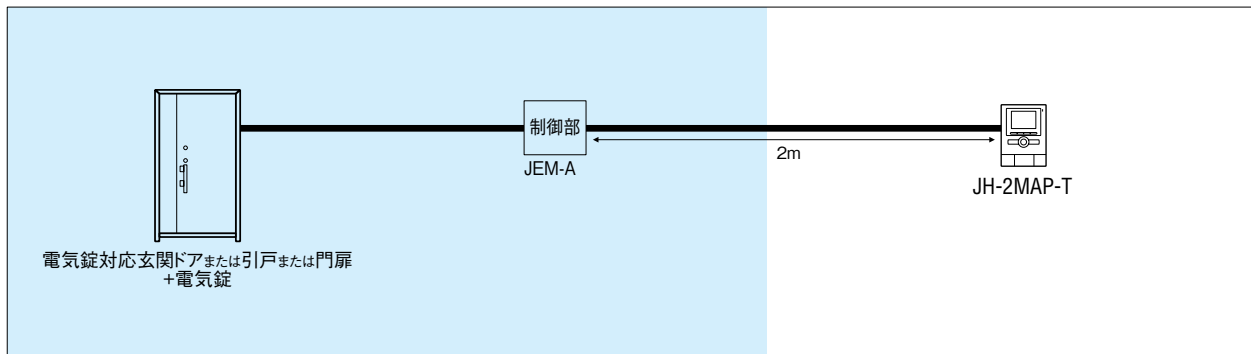

電気錠対応ドア・引戸・門扉

- 1 アイホン製「J」シリーズ対応
- 2 アイホン製「S」シリーズ対応
- 3 アイホン製「V」シリーズ対応
- 4 フェイタルス
- 5 セキュリティ対応
- 6 遠隔操作対応
- 7 テレビ
- 8 ドアホン
- 9 可搬型対応
- 10 センサー

アイホン製 電気錠制御部、テレビドアホンと

各社製 電気錠対応玄関ドア または 引戸 または 門扉 + 電気錠の組み合わせ

アイホン製 制御部を使用する場合

玄関ドア・引戸・門扉メーカーへの発注です。

電気工事店への発注です。

アイホン製電気錠コントローラー

電気錠コントローラー
EL-PJP-EA
希望小売価格
50,000円(税別)
●解錠ボタン付
●ELW-A2J、ELW-Cを付属

アイホン製**以外**の制御部を使用する場合

玄関ドア・引戸・門扉メーカーへの発注です。●テレビドアホンと制御部間の配線は2m以内です。

電気工事店への発注です。