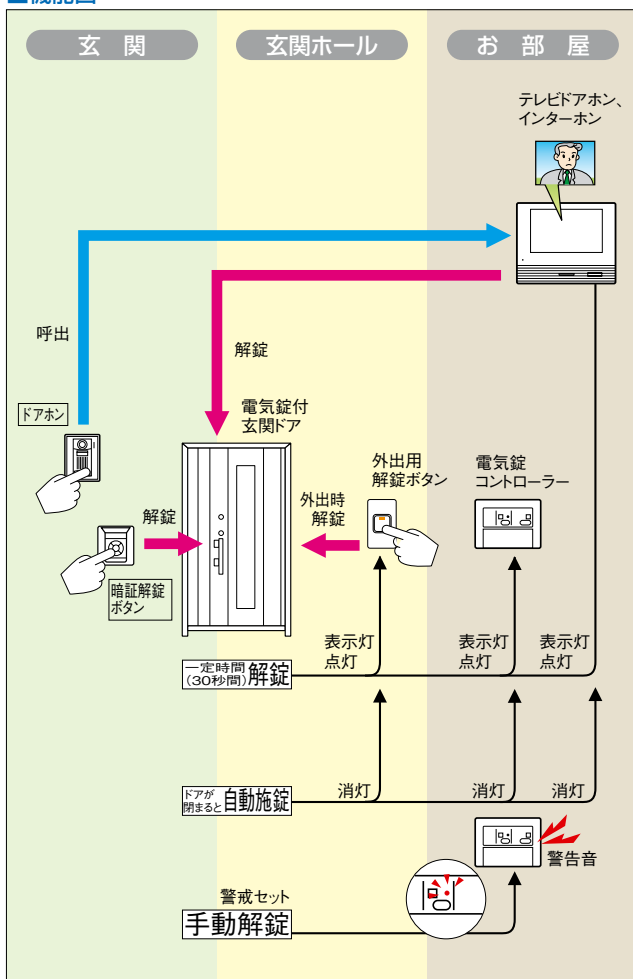

ハンズフリーテレビドアホン
WJ-4MED-T
JH-2MAP-T

この他に電気錠ボタン付のテレビドアホン、インターホンなどが接続可能
(警戒警報機能はありません)

関連機器

6-9変換コネクター(別売品)

6-9変換コネクター
ELW-69C-A(※40)
希望小売価格
1,300円(税別)
●株コール製瞬時通電錠接続用

6-9変換コネクター
ELW-69C-B(※40)
希望小売価格
1,300円(税別)
●株コール製モーター錠接続用

機能図

基本系統図

- 1 テレビドアホン(ハンズフリータイプ)
- 2 テレビドアホン(ハンズフリータイプ)
- 3 テレビドアホン(ハンズフリータイプ)
- 4 テレビドアホン(ハンズフリータイプ)
- 5 テレビドアホン(ハンズフリータイプ)
- 6 テレビドアホン(ハンズフリータイプ)
- 7 テレビドアホン(ハンズフリータイプ)
- 8 ドアホン
- 9 可逆送信機
- 10 セキュリティ

電気錠システム