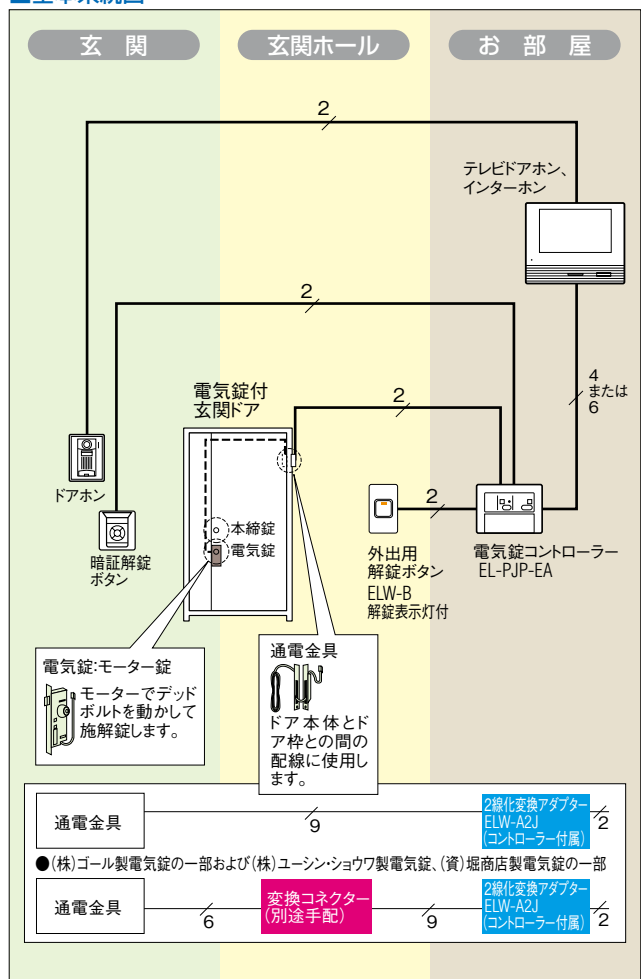

ハンズフリーテレビドアホン
WJ-4MED-T
JH-2MAP-T

この他に電気錠ボタン付のテレビドアホン、インターホンなどが接続可能
(警戒警報機能はありません)

関連機器

6-9変換コネクター(別売品)

6-9変換コネクター
ELW-69C-A(※40)
希望小売価格
1,300円(税別)
●株コール製瞬時通電錠接続用

6-9変換コネクター
ELW-69C-B(※40)
希望小売価格
1,300円(税別)
●株コール製モーター錠接続用

機能図

基本系統図

- 1 テレビドアホン(ハンズフリータイプ)
- 2 テレビドアホン(ハンズフリータイプ)
- 3 テレビドアホン(ハンズフリータイプ)
- 4 テレビドアホン(ハンズフリータイプ)
- 5 テレビドアホン(ハンズフリータイプ)
- 6 テレビドアホン(ハンズフリータイプ)
- 7 テレビドアホン(ハンズフリータイプ)
- 8 ドアホン
- 9 可逆送信機
- 10 セキュリティ

電気錠システム