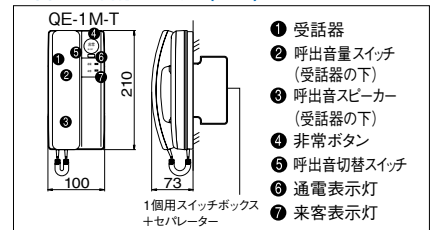

各部の名称・寸法図(mm)