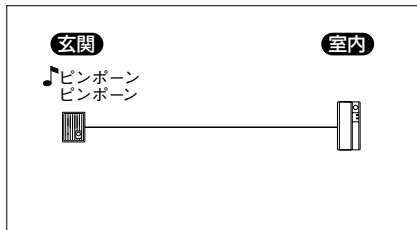

ドアホン

セキュリティドアホン 1-1・1

最大設置台数

玄関 1

室内 1

玄関子機

警報表示灯付玄関子機
QF-DK
希望小売価格
5,700円(税別)

→P.286 参照

親機

AC電源直結式親機

↑AC

セキュリティ1・1親機
QE-1M-T
希望小売価格
15,200円(税別)
●セキュリティ;非常

関連機器

セキュリティセンサー
→P.294 参照
非常ボタン(プレート別)
JEC-B-119(市販品)
※神保電器(株)製

増設スピーカー
→P.295 参照
呼出音増設スピーカー
IER-2
希望小売価格
1,800円(税別)

または

ワイヤレス呼出システム
→P.294 参照

ワイヤレス呼出システム
FW-TR(40B)
オープン価格
●ワイヤレス送信機とワイヤレス受信機のセット
●乾電池式

AC電源プラグ式親機

セキュリティ親機
QE-1M
希望小売価格
15,200円(税別)
●セキュリティ;非常

特長

非常通報機能

非常ボタンを押すと玄関と室内に警報音で非常事態を知らせます。

露出取付対応

モールを使った露出取付ができ、既設の取換えにも対応できます。

通知表示灯 夜間表示灯 非常ボタン 来客表示灯 露出取付対応

セキュリティ機能

	玄関子機	親機
非常通報	ビポビポビポ	ビポビポビポ

通話網

各部の名称・寸法図(mm)

配線本数・接続図例

取付図

仕様(QE-1M-T)

電源電圧	AC100V 50/60Hz
消費電力	最大5W 待受1W
呼出方式	玄関子機-親機…自動4点打電子チャイム音 または8点打電子チャイム音、呼出音切替スイッチ付 呼出音量調節可能
配線数	玄関子機-親機…3線
通達距離	玄関子機-親機…280m/0.9mm 親機-呼出音増設スピーカー…150m/0.9mm