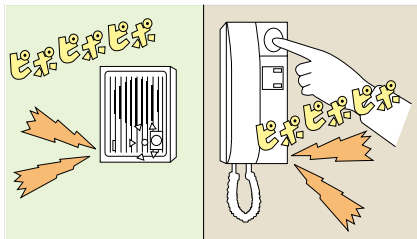

特長

非常通報機能

非常ボタンを押すと玄関と室内に警報音で非常事態を知らせます。

露出取付対応

モールを使った露出取付ができ、既設の取換えにも対応できます。

通知表示灯 夜間表示灯 非常ボタン 来客表示灯 露出取付対応

セキュリティ機能

	玄関子機	親機
非常通報	ビポビポビポ	ビポビポビポ