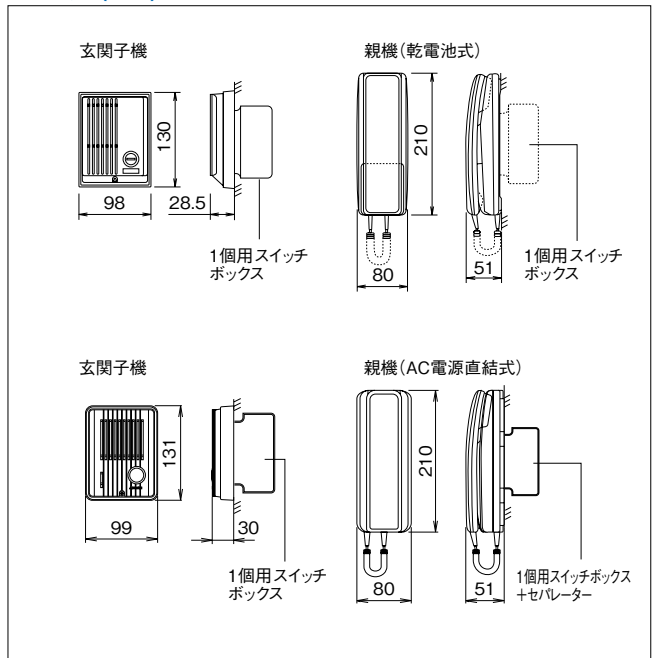

- 乾電池は機器が正常に使用できても乾電池の性能上、年に一度は指定の乾電池をお取りかえください。
- P.286の玄関子機は接続できません。

特長

電池寿命インジケータ

インジケータが乾電池の交換時期を知らせます。電池交換は前面パネルを取りはずして行います。

通話網

接続図例

寸法図(mm)

仕様(TC-MH)