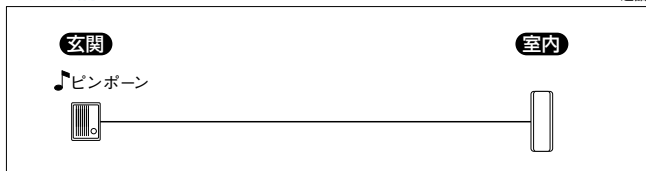

デミトーク

最大設置台数
玄関 1
室内 1

乾電池式

玄関子機
TC-DC
 希望小売価格
3,800円(税別)
 ※乾電池式専用

乾電池式ドアホンセット
TCS-MH
 希望小売価格
10,800円(税別)
 ●TC-DCとTC-MHのセット

AC電源直結式

ドアホンセット
TCS-1A-T
 希望小売価格
14,800円(税別)
 ●TC-DEとT-M-Tのセット
 ●AC電源直結式

ご注意

- 乾電池は機器が正常に使用できても乾電池の性能上、年に一度は指定の乾電池をお取りかえください。
- P.286の玄関子機は接続できません。

特長

電池寿命インジケータ

インジケータが乾電池の交換時期を知らせます。電池交換は前面パネルを取りはずして行います。

通話網

接続図例

寸法図(mm)

仕様(TC-MH)