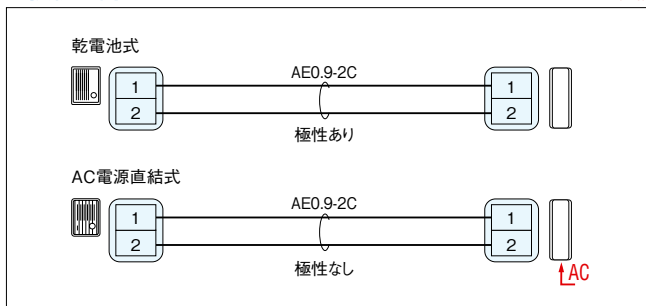

- 乾電池は機器が正常に使用できても乾電池の性能上、年に一度は指定の乾電池をお取りかえください。
- P.286の玄関子機は接続できません。

特長

電池寿命インジケータ

インジケータが乾電池の交換時期を知らせます。電池交換は前面パネルを取りはずして行います。

通話網

接続図例

寸法図(mm)

仕様(TC-MH)