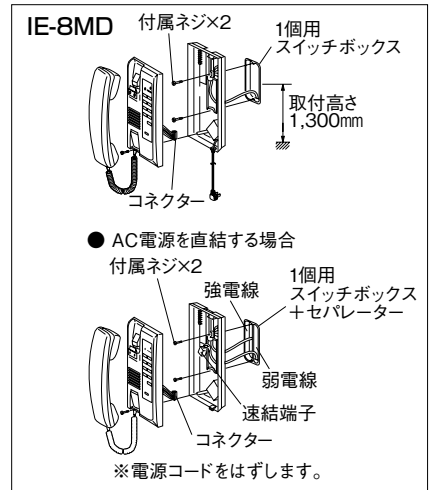

取付図

- 夜間表示灯
- 来客表示灯
- 内線個別呼出
- 内線音声呼出
- 内線一斉呼出
- 分離二世帯
- オランダ
- 電気錠対応
- 増設機対応