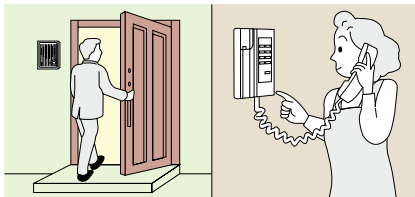

電気錠対応

電気錠ボタンと解錠表示灯付です。