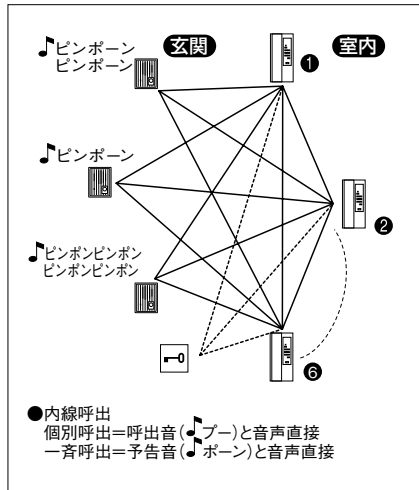

ドアホン

ワンタッチドアホン3・6

最大設置台数

玄関
3

室内
6

玄関子機

玄関子機
IF-DA
希望小売価格
4,000円(税別)

→P.286 参照

親機

3・6ドアホン親機
IE-8MD
希望小売価格
26,000円(税別)

増設親機

増設親機
IE-8HD
希望小売価格
12,500円(税別)

関連機器

増設ブザー連動
→P.295 参照

リレーボックス
ATW-R
希望小売価格
6,200円(税別)

電気錠システム
→P.298 参照

- 1 玄関子機
- 2 玄関子機
- 3 玄関子機
- 4 ワイヤレス
- 5 無線子機
- 6 受話器
- 7 ドアホン共通

- 8 ドアホン
- 9 内線呼び
- 10 センサー
- 11 電気錠

特長

内線個別呼出

室内間は個別に呼び出すことができ、音声で直接話しかけることもできます。

増設ブザー連動

呼出音を、増設ブザーで鳴らすことができます。(リレーボックス使用)

二世帯対応

設定により玄関子機から世帯ごとに呼び分けができます。

来客表示灯(親機)

どの玄関子機から呼ばれたのか、来客表示灯と呼出音で区別できます。

内線一斉呼出

音声で一斉に呼出できる一斉呼出ボタン付です。

電気錠対応

電気錠ボタンと解錠表示灯付です。

通話網

各部の名称・寸法図(mm)

取付図

- 夜間表示灯
- 来客表示灯
- 内線個別呼出
- 内線音声呼出
- 内線一斉呼出
- 分離二世帯
- オランダ
- 電気錠対応
- 増設機対応