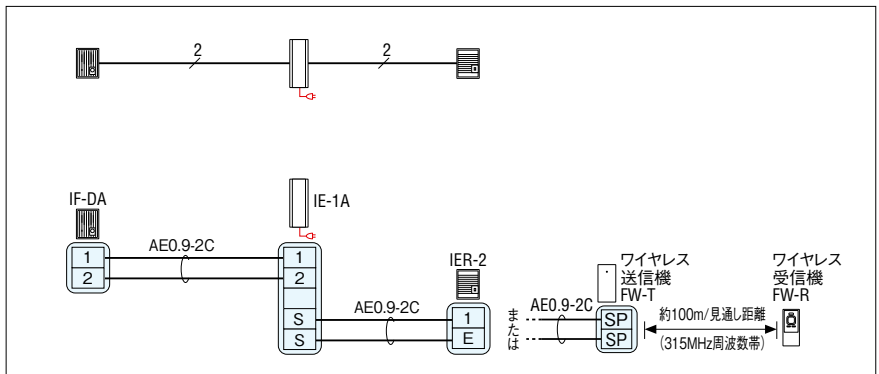

呼出音色切替

お隣と呼出音色を変えることができるのでアパート等におすすめします。(呼出音色切替スイッチ付)
※IE-1ATのみ可能です。(IE-1Aは不可)

通話網

各部の名称・寸法図(mm)

配線本数・接続図例

取付図

仕様(IE-1A)

電源電圧	AC100V 50/60Hz
消費電力	最大2W 待受0.8W
呼出方式	電子チャイム音(呼出音量調節可能)
配線数	2線(無極性)
通達距離	玄関子機-親機...280m/0.9mm 親機-呼出音増設スピーカー...150m/0.9mm