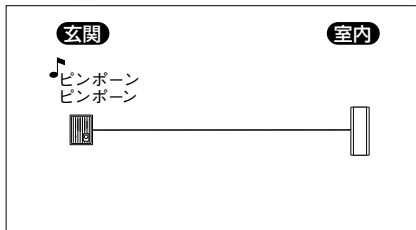

電源直結式親機
IE-1AT
希望小売価格
12,900円(税別)
電源直結式セット
IES-1AT/A
希望小売価格
16,900円(税別)
●IF-DAとIE-1ATのセット

特長

受話器式

受話器を耳に当てて話せるので聞きやすく、相手と同時に話しかけても通話がとぎれません。

夜間表示灯

夜間でも玄関子機のボタンの位置がわかるように表示灯が点灯します。

電源方式は2タイプ

AC電源プラグ式とAC電源直結式を選べます。

呼出音色切替

お隣と呼出音色を変えることができるのでアパート等におすすめします。(呼出音色切替スイッチ付)
※IE-1ATのみ可能です。(IE-1Aは不可)

通話網

各部の名称・寸法図(mm)

配線本数・接続図例

取付図

仕様(IE-1A)

電源電圧	AC100V 50/60Hz
消費電力	最大2W 待受0.8W
呼出方式	電子チャイム音(呼出音量調節可能)
配線数	2線(無極性)
通達距離	玄関子機-親機...280m/0.9mm 親機-呼出音増設スピーカー...150m/0.9mm