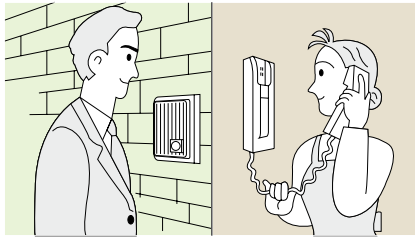

電源直結式親機
IE-1AT
希望小売価格
12,900円(税別)
電源直結式セット
IES-1AT/A
希望小売価格
16,900円(税別)
●IF-DAとIE-1ATのセット

特長

受話器式

受話器を耳に当てて話せるので聞きやすく、相手と同時に話しかけても通話がとぎれません。

夜間表示灯

夜間でも玄関子機のボタンの位置がわかるように表示灯が点灯します。

電源方式は2タイプ

AC電源プラグ式とAC電源直結式を選べます。