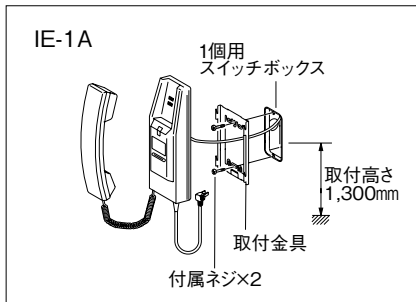

呼出音色切替

お隣と呼出音色を変えることができるのでアパート等におすすめします。(呼出音色切替スイッチ付)
※IE-1ATのみ可能です。(IE-1Aは不可)

通話網

各部の名称・寸法図(mm)

配線本数・接続図例

取付図

仕様(IE-1A)

電源電圧	AC100V 50/60Hz
消費電力	最大2W 待受0.8W
呼出方式	電子チャイム音(呼出音量調節可能)
配線数	2線(無極性)
通達距離	玄関子機-親機...280m/0.9mm 親機-呼出音増設スピーカー...150m/0.9mm