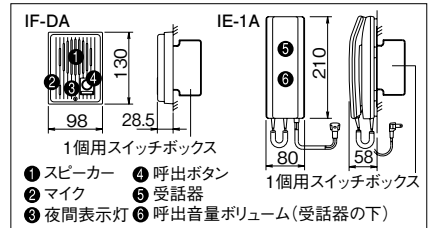

電源直結式親機
IE-1AT
希望小売価格
12,900円(税別)
電源直結式セット
IES-1AT/A
希望小売価格
16,900円(税別)
●IF-DAとIE-1ATのセット

特長

受話器式

受話器を耳に当てて話せるので聞きやすく、相手と同時に話しかけても通話がとぎれません。

夜間表示灯

夜間でも玄関子機のボタンの位置がわかるように表示灯が点灯します。

電源方式は2タイプ

AC電源プラグ式とAC電源直結式を選べます。

呼出音色切替

お隣と呼出音色を変えることができるのでアパート等におすすめします。(呼出音色切替スイッチ付)
※IE-1ATのみ可能です。(IE-1Aは不可)

通話網

各部の名称・寸法図(mm)

配線本数・接続図例

取付図

仕様(IE-1A)

電源電圧	AC100V 50/60Hz
消費電力	最大2W 待受0.8W
呼出方式	電子チャイム音(呼出音量調節可能)
配線数	2線(無極性)
通達距離	玄関子機-親機...280m/0.9mm 親機-呼出音増設スピーカー...150m/0.9mm