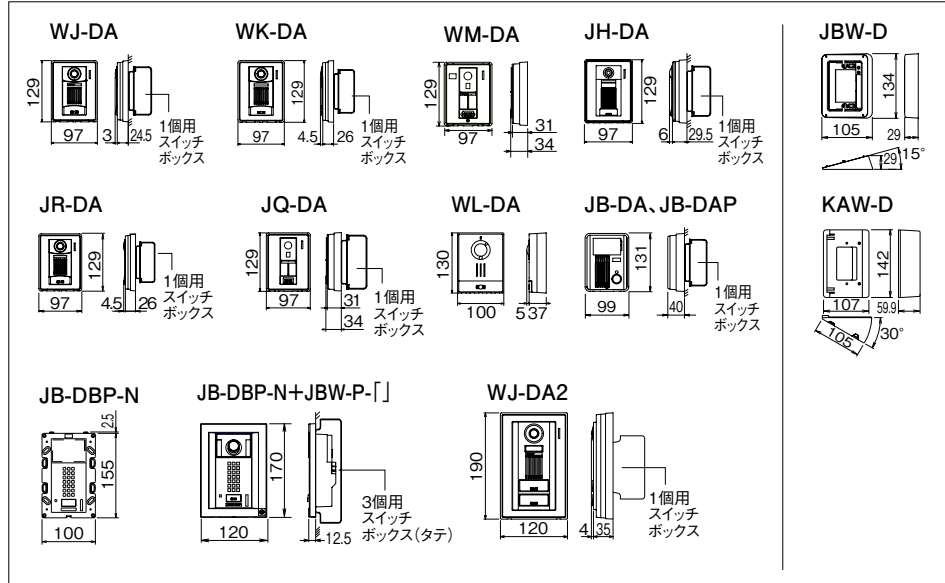

カメラ付玄関子機

夜間表示灯 (全機種)
夜間でも玄関子機の位置がわかりやすい表示灯が付いています。

警報表示灯
警報時に警報音と同時にボタン部が自照点滅します。

戸外表示器型式確認品
警報表示灯付玄関子機が対象です。

玄関子機は雨のかかるところでも取り付けできる防雨型です。

埋込型 (3個用スイッチボックス縦取付)

二世帯用 (1個用スイッチボックス対応)

色調;ブラック
カメラ付玄関子機
JB-DBP-N
オープン価格
●警報表示灯付

JB-DBP-N用カラーパネル

色調;シルバー
玄関子機用カラーパネル
JBW-P-S (税別30円)
オープン価格

色調;ブラック
玄関子機用カラーパネル
JBW-P-K (税別30円)
オープン価格

カメラ付玄関子機・二世帯用
WJ-DA2
オープン価格
※ROCOタッチ7専用

カメラ角度切替スイッチ付

カメラ角度調整台

●カメラ付玄関子機の映る範囲を左または右向きに角度調整します。

カメラ角度左右調整台
JBW-D
希望小売価格
500円(税別)
※左または右に15度調整

カメラ角度左右調整台
KAW-D
希望小売価格
1,200円(税別)
※左または右に30度調整

※カメラ角度調整台はサインポストには取り付けできません。

取付図

JB-DBP-N

WJ-DA2

設置について

逆光の場合、訪問者の顔が認識しにくくなりますので、下記のような場所への設置はなるべく避けてください。

背景に空がよく映るマンションなどの階上にある玄関

人物の背面が白いところ

直射日光や強い光が当たるところ

寸法図(mm)

テレビドアホン共通

- 1 テレビドアホン
- 2 電源
- 3 テレビドアホン
- 4 テレビドアホン
- 5 テレビドアホン
- 6 テレビドアホン
- 7
- 8 ドアホン
- 9 電源
- 10 センサー
- 11 電源