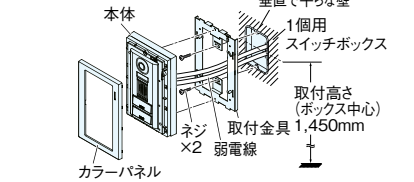

JB-DBP-N用カラーパネル

色調;シルバー
玄関子機用カラーパネル
JBW-P-S (税別30円)
オープン価格

色調;ブラック
玄関子機用カラーパネル
JBW-P-K (税別30円)
オープン価格

カメラ付玄関子機・二世帯用
WJ-DA2
オープン価格
※ROCOタッチ7専用

カメラ角度切替スイッチ付

カメラ角度調整台

●カメラ付玄関子機の映る範囲を左または右向きに角度調整します。

カメラ角度左右調整台
JBW-D
希望小売価格
500円(税別)
※左または右に15度調整

カメラ角度左右調整台
KAW-D
希望小売価格
1,200円(税別)
※左または右に30度調整

※カメラ角度調整台はサインポストには取り付けできません。

取付図

JB-DBP-N

WJ-DA2

設置について

逆光の場合、訪問者の顔が認識しにくくなりますので、下記のような場所への設置はなるべく避けてください。

背景に空がよく映るマンションなどの階上にある玄関

人物の背面が白いところ

直射日光や強い光が当たるところ

寸法図(mm)

テレビドアホン共通

- 1 テレビドアホン
- 2 電源
- 3 テレビドアホン
- 4 テレビドアホン
- 5 テレビドアホン
- 6 テレビドアホン
- 7
- 8 ドアホン
- 9 電源
- 10 センサー
- 11 電源