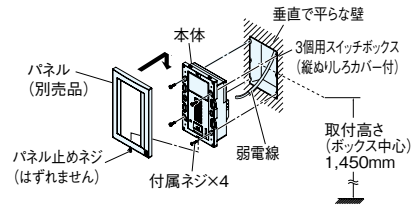

カメラ付玄関子機

夜間表示灯 (全機種)
夜間でも玄関子機の位置がわかりやすい表示灯が付いています。

警報表示灯
警報時に警報音と同時にボタン部が自照点滅します。

戸外表示器型式確認品
警報表示灯付玄関子機が対象です。

玄関子機は雨のかかるところでも取り付けできる防雨型です。

埋込型 (3個用スイッチボックス縦取付)

二世帯用 (1個用スイッチボックス対応)

色調;ブラック
カメラ付玄関子機
JB-DBP-N
オープン価格
●警報表示灯付

JB-DBP-N用カラーパネル

色調;シルバー
玄関子機用カラーパネル
JBW-P-S (税別30円)
オープン価格

色調;ブラック
玄関子機用カラーパネル
JBW-P-K (税別30円)
オープン価格

カメラ付玄関子機・二世帯用
WJ-DA2
オープン価格
※ROCOタッチ7専用

カメラ角度切替スイッチ付

カメラ角度調整台

●カメラ付玄関子機の映る範囲を左または右向きに角度調整します。

カメラ角度左右調整台
JBW-D
希望小売価格
500円(税別)
※左または右に15度調整

カメラ角度左右調整台
KAW-D
希望小売価格
1,200円(税別)
※左または右に30度調整

※カメラ角度調整台はサインポストには取り付けできません。

取付図

JB-DBP-N

WJ-DA2

設置について

逆光の場合、訪問者の顔が認識しにくくなりますので、下記のような場所への設置はなるべく避けてください。

背景に空がよく映るマンションなどの階上にある玄関

人物の背面が白いところ

直射日光や強い光が当たるところ

寸法図(mm)

テレビドアホン共通

- 1 テレビドアホン
- 2 電源
- 3 テレビドアホン
- 4 テレビドアホン
- 5 テレビドアホン
- 6 テレビドアホン
- 7
- 8 ドアホン
- 9 電源
- 10 センサー
- 11 電源