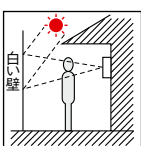

カメラ付玄関子機

夜間表示灯 (全機種)
夜間でも玄関子機の位置がわかりやすい表示灯が付いています。

警報表示灯
警報時に警報音と同時にボタン部が自照点滅します。

戸外表示器型式確認品
警報表示灯付玄関子機が対象です。

玄関子機は雨のかかるところでも取り付けできる防雨型です。

埋込型 (3個用スイッチボックス縦取付)

二世帯用 (1個用スイッチボックス対応)

色調;ブラック
カメラ付玄関子機
JB-DBP-N
オープン価格
●警報表示灯付

JB-DBP-N用カラーパネル

色調;シルバー
玄関子機用カラーパネル
JBW-P-S (税別30円)
オープン価格

色調;ブラック
玄関子機用カラーパネル
JBW-P-K (税別30円)
オープン価格

カメラ付玄関子機・二世帯用
WJ-DA2
オープン価格
※ROCOタッチ7専用

カメラ角度切替スイッチ付

カメラ角度調整台

●カメラ付玄関子機の映る範囲を左または右向きに角度調整します。

カメラ角度左右調整台
JBW-D
希望小売価格
500円(税別)
※左または右に15度調整

カメラ角度左右調整台
KAW-D
希望小売価格
1,200円(税別)
※左または右に30度調整

※カメラ角度調整台はサインポストには取り付けできません。

取付図

JB-DBP-N

WJ-DA2

設置について

逆光の場合、訪問者の顔が認識しにくくなりますので、下記のような場所への設置はなるべく避けてください。

背景に空がよく映るマンションなどの階上にある玄関

人物の背面が白いところ

直射日光や強い光が当たるところ

寸法図(mm)

テレビドアホン共通

- 1 テレビドアホン
- 2 電源
- 3 テレビドアホン
- 4 テレビドアホン
- 5 テレビドアホン
- 6 テレビドアホン
- 7
- 8 ドアホン
- 9 電源
- 10 センサー
- 11 電源