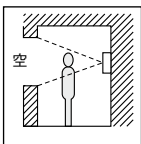

カメラ角度左右調整台
KAW-D
希望小売価格
1,200円(税別)
※左または右に30度調整

※カメラ角度調整台はサインポストには取り付けできません。

取付図

JB-DBP-N

WJ-DA2

設置について

逆光の場合、訪問者の顔が認識しにくくなりますので、下記のような場所への設置はなるべく避けてください。

背景に空がよく映るマンションなどの階上にある玄関

人物の背面が白いところ

直射日光や強い光が当たるところ

寸法図(mm)

テレビドアホン共通

- 1 テレビドアホン
- 2 電源
- 3 テレビドアホン
- 4 テレビドアホン
- 5 テレビドアホン
- 6 テレビドアホン
- 7
- 8 ドアホン
- 9 電源
- 10 センサー
- 11 電源