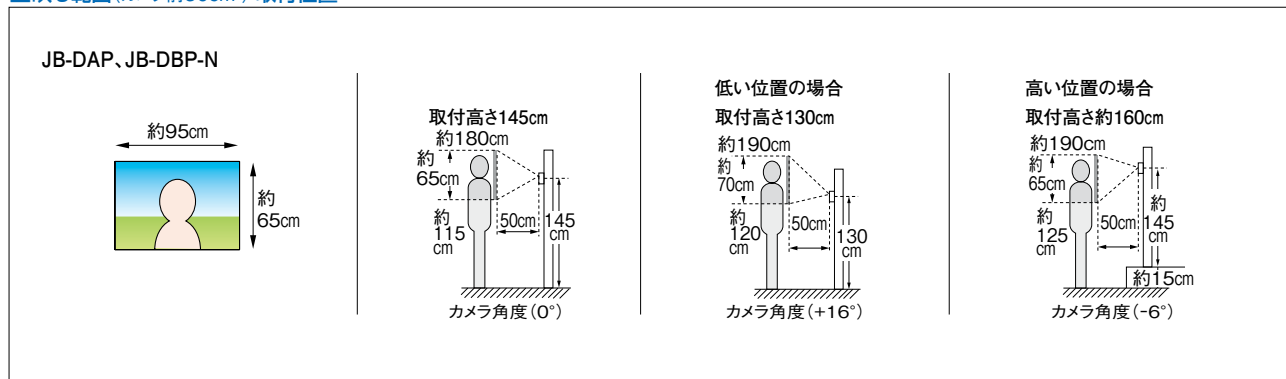

色調: 本体 ブラック
パネル部 シルバー
カメラ付玄関子機
WK-DA
オープン価格

色調: 本体 ブラック
パネル部 シルバー
カメラ付玄関子機
JH-DA
希望小売価格
24,000円(税別)

色調: グレー
カメラ付玄関子機
JB-DAP
オープン価格
●警報表示灯付

■対応機種一覧

		掲載ページ	WJ-DA	WK-DA	WM-DA	JH-DA	JR-DA	JQ-DA	WL-DA	JB-DA	JB-DAP	JB-DBP-N	WJ-DA2
モニター付親機	WJ-4MED-T	230	○	—	—	—	—	—	—	—	—	—	○※3
	WK-2ME-T	236	—	○	—	—	—	—	—	—	—	—	—
	WM-1ME-T	240	—	—	○	—	—	—	—	—	—	—	—
	JH-2MAP-T	244	—	—	—	○	—	—	—	—	—	—	—
	JR-1ME-T	250	—	—	—	—	○	—	—	—	—	—	—
	JQ-1ME-T	252	—	—	—	—	—	○	—	—	—	—	—
	JQ-1M-T	254	—	—	—	—	—	○	—	—	—	—	—
	WL-1ME	258	—	—	—	—	—	—	○	—	—	—	—
カメラ角度調整台	JB-MU(モニター)	271	—	—	—	—	—	—	—	○	○	○	—
	JBW-D		—	—	○※1	—	—	○※1	—	○	○	—	—
	KAW-D		—	—	○※1	—	—	○※1	—	○※1	○※1	—	—
パナソニック株製サインポスト※2			○	○	○	○	○	○	—	○	○	—	—

※1: 寸法・色調は違いますが取り付けできます。 ※2: 適合サインポストは287ページ参照 ※3: 独立二世帯システム時のみ取り付けできます。

■映る範囲(カメラ前50cm)・取付位置

WJ-DA、WJ-DA2は▶P.233参照 WK-DAは▶P.239参照 WM-DAは▶P.243参照 JH-DAは▶P.247参照 JR-DAは▶P.251参照 JQ-DAは▶P.253参照 WL-DAは▶P.259参照