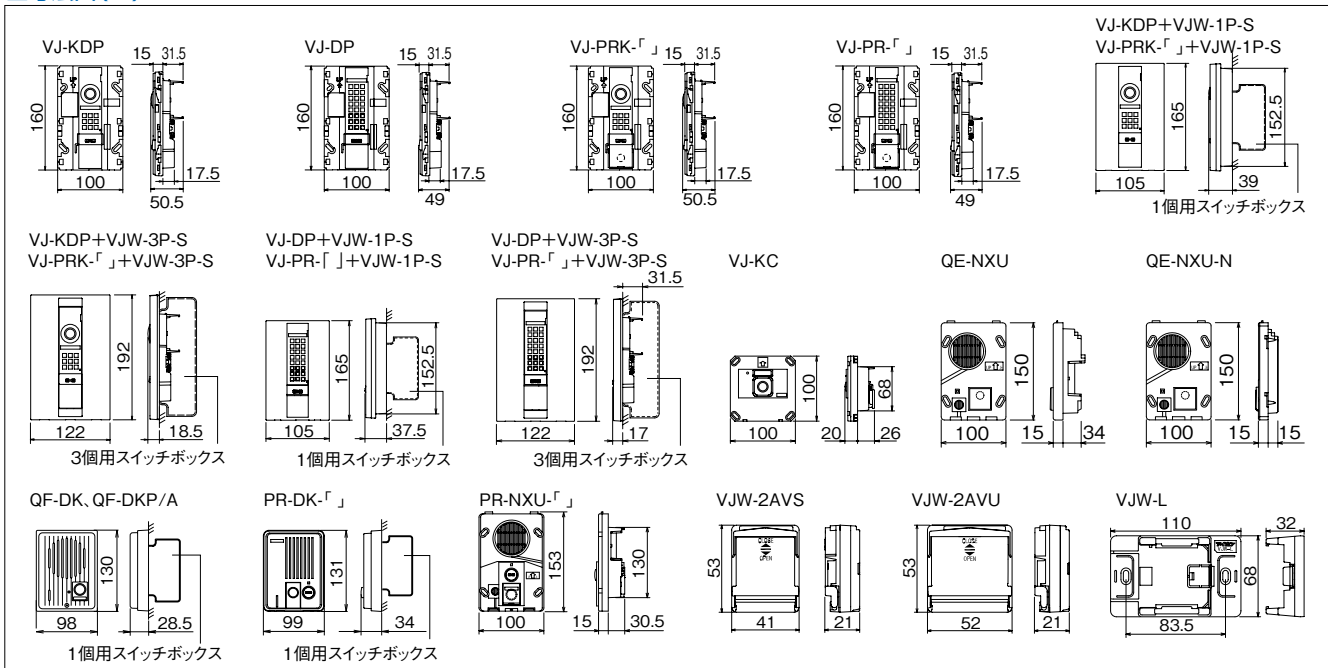

小型住戸アダプター  
VJW-2AVS 希望小売価格  
4,000円(税別)  
●2映像路用

住戸アダプター  
VJW-2AVU 希望小売価格  
12,000円(税別)  
●2映像路用  
●カセット式

露出用取付台

露出用取付台  
VJW-L 希望小売価格  
1,200円(税別)

★印:VJ-(K)DP、VJ-PR(K)-「」、QE-NXU、PR-NXU-「」にはめ込み、またはVJW-Lに取り付けて使用します。

■寸法図(mm)

■映る範囲・取付位置