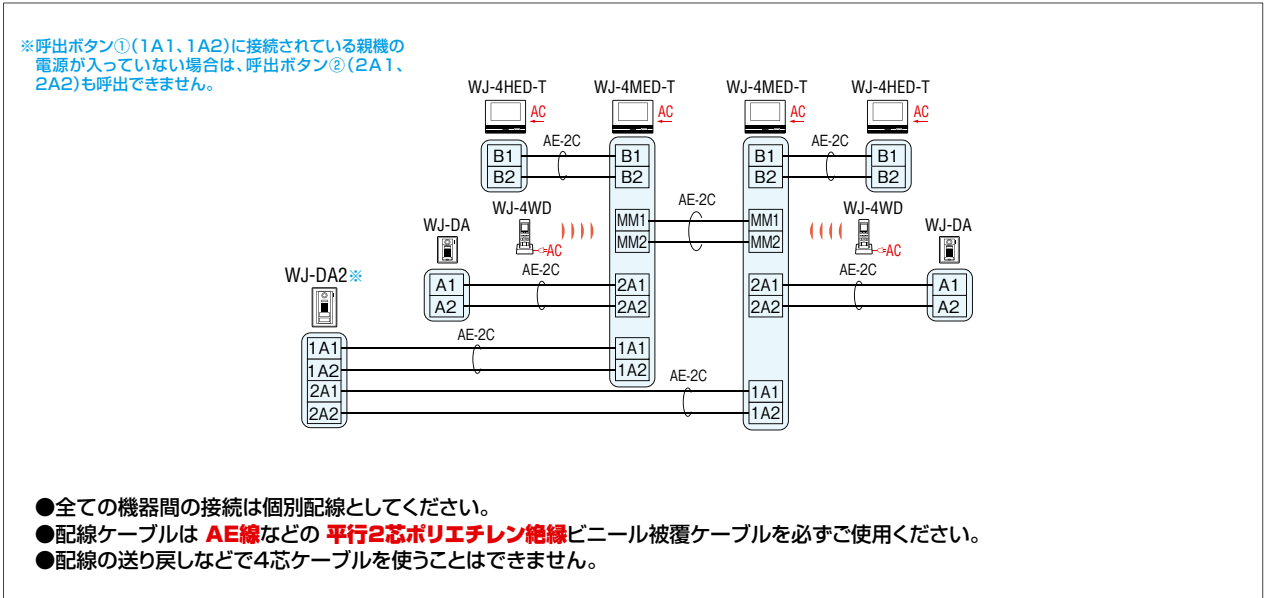

「応答設定」を行ってください

■系統図例

■通話網

■接続図例

- 全ての機器間の接続は個別配線としてください。
- 配線ケーブルは AE線などの 平行2芯ポリエチレン絶縁ビニール被覆ケーブルを必ずご使用ください。
- 配線の送り戻しなどで4芯ケーブルを使うことはできません。

テレビドアホン共通

- 1 テレビドアホン
- 2 テレビドアホン
- 3 テレビドアホン
- 4 テレビドアホン
- 5 テレビドアホン
- 6 テレビドアホン
- 7
- 8 ドアホン
- 9 可搬型テレビドアホン
- 10 センサー
- 11 システム