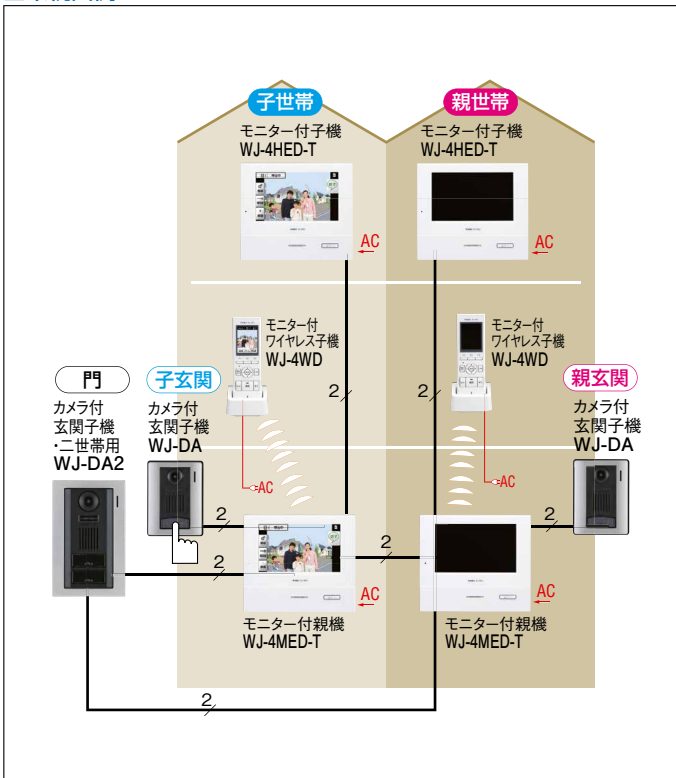

見やすく操作しやすい7型ワイドタッチパネル式。ROCOタッチ7 → P.230 参照

■特長

- 大きく見やすい7型ワイドタッチパネル式画面を採用。
- 録画機能内蔵。
- 二世帯専用玄関子機を接続可能。
- 他世帯へのドアホン呼出転送設定ができます。
- センサーライトカメラを接続でき防犯効果がさらにアップ。
- ※他世帯の電気錠解錠、録画再生はできません。
- ※モニター付ワイヤレス子機では、モニター付子機に録画された画像は再生できません。

「応答設定」を行ってください

■系統図例

■通話網

■接続図例

- 全ての機器間の接続は個別配線としてください。
- 配線ケーブルは AE線などの 平行2芯ポリエチレン絶縁ビニール被覆ケーブルを必ずご使用ください。
- 配線の送り戻しなどで4芯ケーブルを使うことはできません。

テレビドアホン共通

- 1 テレビドアホン
- 2 テレビドアホン
- 3 テレビドアホン
- 4 テレビドアホン
- 5 テレビドアホン
- 6 テレビドアホン
- 7
- 8 ドアホン
- 9 可搬型テレビドアホン
- 10 センサー
- 11 システム