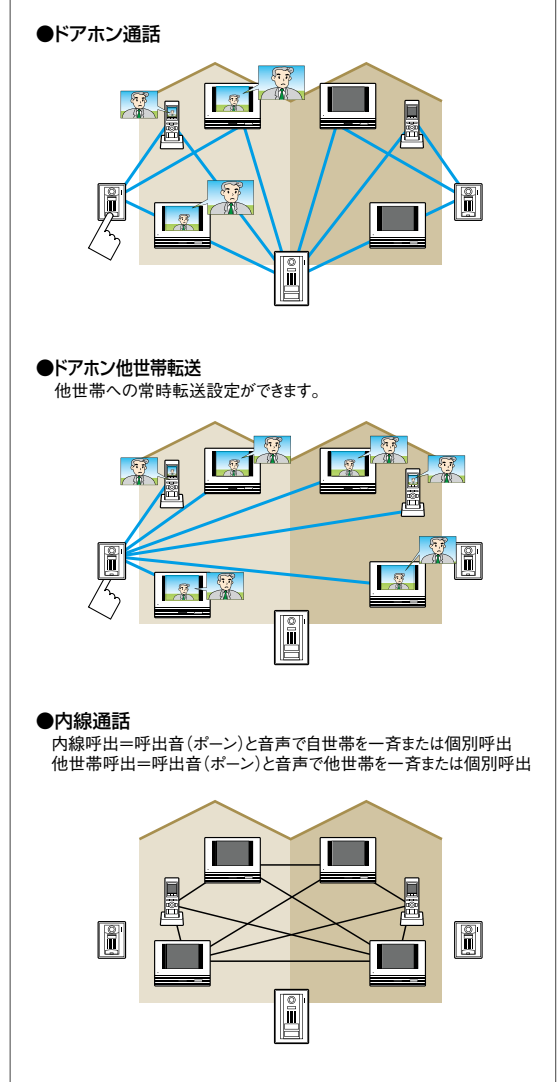

見やすく操作しやすい7型ワイドタッチパネル式。ROCOタッチ7 → P.230 参照

■特長

- 大きく見やすい7型ワイドタッチパネル式画面を採用。
- 録画機能内蔵。
- 二世帯専用玄関子機を接続可能。
- 他世帯へのドアホン呼出転送設定ができます。
- センサーライトカメラを接続でき防犯効果がさらにアップ。
- ※他世帯の電気錠解錠、録画再生はできません。
- ※モニター付ワイヤレス子機では、モニター付子機に録画された画像は再生できません。

「応答設定」を行ってください

■系統図例

■通話網

■接続図例

- 全ての機器間の接続は個別配線としてください。
- 配線ケーブルは AE線などの 平行2芯ポリエチレン絶縁ビニール被覆ケーブルを必ずご使用ください。
- 配線の送り戻しなどで4芯ケーブルを使うことはできません。

テレビドアホン共通

- 1 テレビドアホン
- 2 テレビドアホン
- 3 テレビドアホン
- 4 テレビドアホン
- 5 テレビドアホン
- 6 テレビドアホン
- 7
- 8 ドアホン
- 9 可搬型テレビドアホン
- 10 センサー
- 11 システム