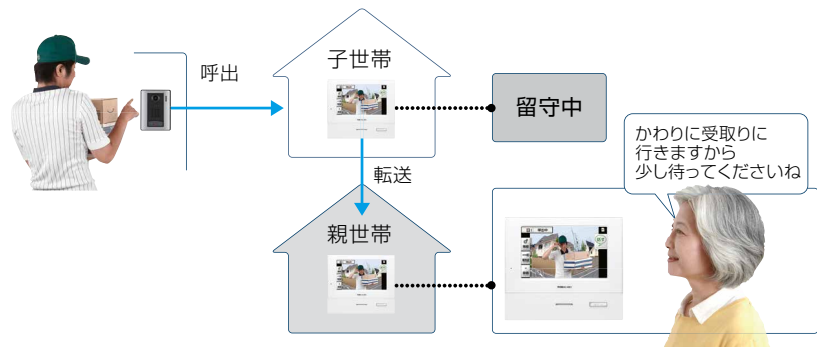

## 独立二世帯

同一敷地内で生活空間を全く別にした住宅をいい、玄関やキッチン、浴室などが各世帯で独立した建物です。

ROCOタッチ7専用  
カメラ付玄関子機

カメラ付玄関子機・二世帯用  
WJ-DA2  
オープン価格  
※ROCOタッチ7以外には接続できません。

ROCOタッチ7は独立二世帯に最適のシステムです。  
他世帯への転送や連絡など便利機能が多彩です。

## 不在時の来訪者も他世帯への自動転送で安心

自世帯を留守にする時、あらかじめ「自動転送機能」を設定しておく、玄関子機からの呼出を他世帯へ自動的に転送することができます。急な来訪者にも安心です。  
※通話中に他世帯へ転送することも可能です。

## 世帯間の呼出・通話が家族をつなぐ

話したい人だけを選んで呼出・通話ができる個別呼出機能や、家族みんなに呼びかけられる一斉呼出機能は、自世帯内だけでなく、他世帯とも可能です。