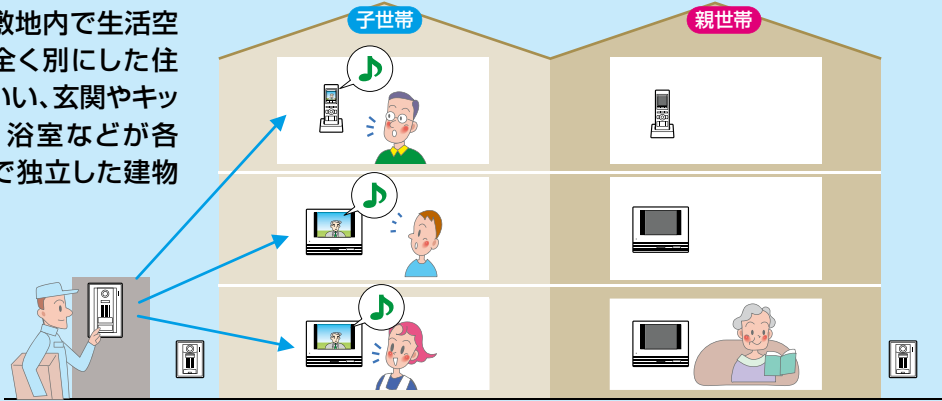

## 独立二世帯

同一敷地内で生活空間を全く別にした住宅をいい、玄関やキッチン、浴室などが各世帯で独立した建物です。

ROCOタッチ7専用  
カメラ付玄関子機

カメラ付玄関子機・二世帯用  
WJ-DA2  
オープン価格  
※ROCOタッチ7以外には接続できません。

ROCOタッチ7は独立二世帯に最適のシステムです。  
他世帯への転送や連絡など便利機能が多彩です。

## 不在時の来訪者も他世帯への自動転送で安心

自世帯を留守にする時、あらかじめ「自動転送機能」を設定しておく、玄関子機からの呼出を他世帯へ自動的に転送することができます。急な来訪者にも安心です。  
※通話中に他世帯へ転送することも可能です。