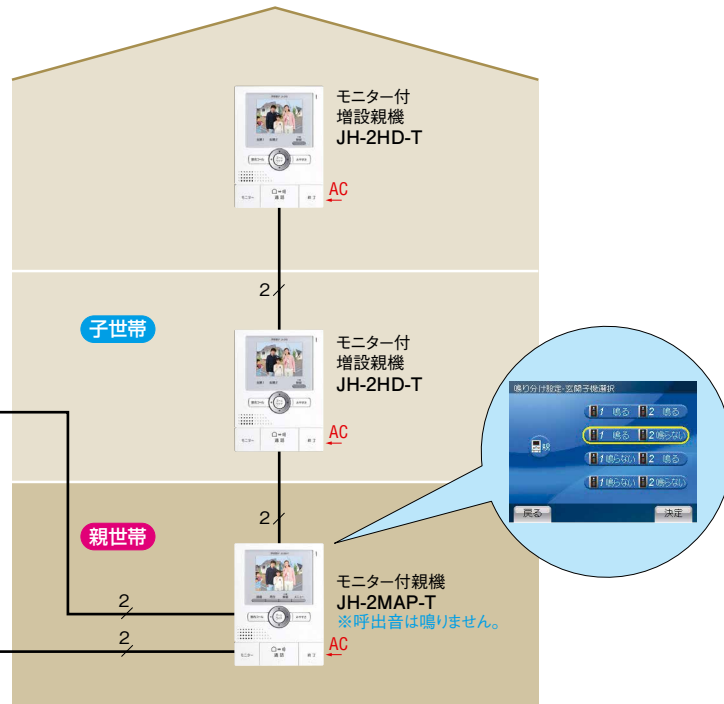

### ■特長

- 玄関先がほぼ真横まで見えるパノラマワイド。
- 録画機能内蔵。(録画再生はモニター付親機に限り操作可)
- ※録画データは親世帯、子世帯ごとに分けることはできません。

### ■系統図例

呼出設定以外に各室内機のID設定と終端設定が必要です。  
 〈モニター付親機のみ〉  
 規制をした場所から呼出があった場合、呼出音は鳴りませんが映像は映ります。  
 〈スマートフォン連動する場合〉  
 スマートフォンなどの鳴り分け設定はできません。

#### 子玄関

カメラ付  
玄関子機②  
JH-DA

#### 親玄関

カメラ付  
玄関子機①  
JH-DA