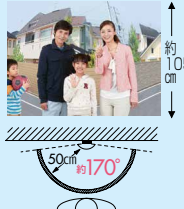

映る範囲 (カメラ前約50cm)

(ワイド時)

(ズーム時)

夜の訪問者の顔もカラー映像で確認できます。(カメラ前約50cm)

【汎用入力接続可能機種】

住宅用火災警報器

▶P.294 参照

コールボタン
・ノンロック式
QEW-BNW
希望小売価格
6,500円(税別)
▶P.294 参照