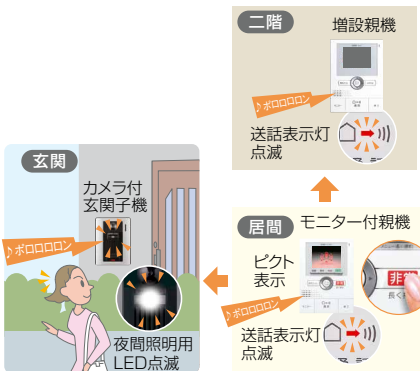

【増設スピーカー】

呼出音増設スピーカー IER-2
希望小売価格 1,800円(税別)
▶P.295 参照

または

【ワイヤレス呼出システム】

ワイヤレス呼出システム FW-TR(税40円)
オープン価格
●ワイヤレス送信機とワイヤレス受信機のセット
●乾電池式
▶P.294 参照

ハンズフリーテレビドアホンセット
JHS-1AEK-T
希望小売価格
63,800円(税別)
●JH-DAKとJH-1MEK-Tのセット
●安全確認機能、非常ボタン付
●録画再生機能付
●AC電源直結式

映る範囲 (カメラ前約50cm)

(ワイド時)

(ズーム時)

夜の訪問者の顔もカラー映像で確認できます。(カメラ前約50cm)

【汎用入力接続可能機種】

住宅用火災警報器

▶P.294 参照

コールボタン
・ノンロック式
QEW-BNW
希望小売価格
6,500円(税別)
▶P.294 参照

または
非常ボタン
(プレート別)
JEC-B-119市販品
※神保電器(株)製
▶P.294 参照

特長

非常ボタン

非常ボタン モニター付親機の非常ボタンを長押しすると、玄関と室内に非常事態を知らせます。

録画機能

6画面録画 1件あたり6画面、最大40件録画。ズームとワイドの組み合わせまたはズームのみ、ワイドのみを選択できます。

例:ズーム3画面+ワイド3画面

パノラマワイド

パノラマワイド

玄関先を幅広い角度で見渡せます。画像処理により両端のゆがみの少ない映像です。

ズーム&パンチルト

ズーム&パンチルト ズーム時に画面を上下左右に動かして訪問者をしっかり確認できます。

内線呼出

内線呼出 呼出音(ボン)と音声で呼び出せます。

- 非常ボタン
- 通知表示灯
- 6画面録画
- パノラマワイド
- ズーム&パンチルト
- みやすさ補正
- 夜もカラー
- 3.5型カラー
- 玄関モニター
- カメラコール
- プラストーク
- 送話表示灯
- 夜間表示灯
- 内線呼出
- 移報出力
- 留守補正
- 住警器対応
- コール対応
- 録画対応
- 増設機対応