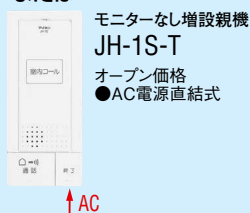

モニター付親機

HQI
認定品

【増設親機】

モニター付増設親機 JH-1H-T

オープン価格
●AC電源直結式
※モニター付増設親機での録画再生はできません。

または

モニターなし増設親機 JH-1S-T

オープン価格
●AC電源直結式

【増設スピーカー】

呼出音増設スピーカー IER-2
希望小売価格 1,800円(税別)
▶P.295 参照

または

【ワイヤレス呼出システム】

ワイヤレス呼出システム FW-TR(税40円)
オープン価格
●ワイヤレス送信機とワイヤレス受信機のセット
●乾電池式
▶P.294 参照

ハンズフリーテレビドアホンセット
JHS-1AEK-T
希望小売価格
63,800円(税別)
●JH-DAKとJH-1MEK-Tのセット
●安全確認機能、非常ボタン付
●録画再生機能付
●AC電源直結式