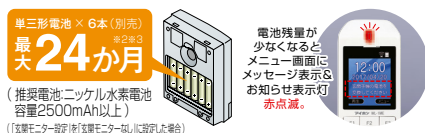

ワイヤレステレビドアホンセット
WL-11

オープン価格
●WL-DAとWL-1MEのセット
●録画再生機能付
●AC電源アダプター

夜の訪問者の顔も
カラー映像で確認
できます。
(カメラ前約50cm)

映る範囲(カメラ前約50cm)

特長

配線工事不要

玄関子機は電池式。親機は充電台の電源アダプターをコンセントに挿すだけ。既存のインターホンから簡単に取替えることができます。

高級感を追求したデザイン

子機は高級感のあるヘアライン仕上げ。どんな外構にもマッチします。親機はホワイトとシルバーのツートンカラー。手に心地よくフィットする形状です。

ワイド

ワイド 左右画角約110°のワイド画面で隅の方までしっかりと確認できます。インターホンで留守を確認する不審者も見逃しません。

ワイド画面

電池長持ち 最大寿命24か月

カメラ付ワイヤレス玄関子機の電池寿命は、最大24か月。長寿命のため取り換えの手間が少ないです。

録画機能

3画面録画 1件につき3画面、最大100件録画できます。録画されるとお知らせ表示灯が青色に点滅。F1ボタンを押すことで画像を再生することができます。

画面の映る位置を切り替え

ワイド画面を9分割した中から、ノーマル画面の映る位置を切り替えることができます。

ワイド 3画面録画 みやすで補正 ワイヤレス 玄関モニター プレストーク 夜もカラー 2.4型カラー 送話表示灯

※1 プレストーク通話時のみ。