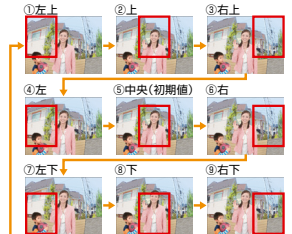

ワイヤレステレビドアホンセット
WL-11

オープン価格
●WL-DAとWL-1MEのセット
●録画再生機能付
●AC電源アダプター

夜の訪問者の顔も
カラー映像で確認
できます。
(カメラ前約50cm)

映る範囲(カメラ前約50cm)

特長

配線工事不要

玄関子機は電池式。親機は充電台の電源アダプターをコンセントに挿すだけ。既存のインターホンから簡単に取替えることができます。

高級感を追求したデザイン

子機は高級感のあるヘアライン仕上げ。どんな外構にもマッチします。親機はホワイトとシルバーのツートンカラー。手に心地よくフィットする形状です。

ワイド

ワイド 左右画角約110°のワイド画面で隅の方までしっかりと確認できます。インターホンで留守を確認する不審者も見逃しません。

ワイド画面

電池長持ち 最大寿命24か月

カメラ付ワイヤレス玄関子機の電池寿命は、最大24か月。長寿命のため取り換えの手間が少ないです。

録画機能

3画面録画 1件につき3画面、最大100件録画できます。録画されるとお知らせ表示灯が青色に点滅。F1ボタンを押すことで画像を再生することができます。

画面の映る位置を切り替え

ワイド画面を9分割した中から、ノーマル画面の映る位置を切り替えることができます。

ワイド 3画面録画 みやすで補正 ワイヤレス 玄関モニター プレストーク 夜もカラー 2.4型カラー 送話表示灯

※1 プレストーク通話時のみ。