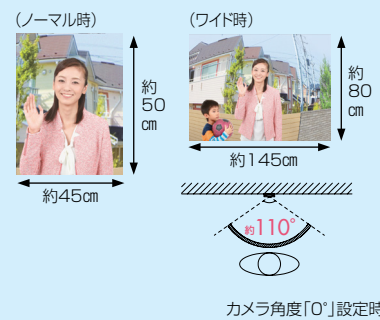

ワイヤレステレビドアホン

最大設置台数

玄関
1室内
1

【玄関子機】

カメラ付ワイヤレス玄関子機
推奨電池:ニッケル水素電池
容量2500mAh以上

【親機】

HGI
認定品

モニター付ワイヤレス親機

ワイヤレステレビドアホンセット
WL-11

オープン価格
●WL-DAとWL-1MEのセット
●録画再生機能付
●AC電源アダプター

夜の訪問者の顔も
カラー映像で確認
できます。
(カメラ前約50cm)

映る範囲(カメラ前約50cm)

特長

配線工事不要

玄関子機は電池式。親機は充電台の電源アダプターをコンセントに挿すだけ。既存のインターホンから簡単に取替えることができます。

高級感を追求したデザイン

子機は高級感のあるヘアライン仕上げ。どんな外構にもマッチします。親機はホワイトとシルバーのツートンカラー。手に心地よくフィットする形状です。

ワイド

ワイド 左右画角約110°のワイド画面で隅の方までしっかりと確認できます。インターホンで留守を確認する不審者も見逃しません。

ワイド画面

電池長持ち 最大寿命24か月

カメラ付ワイヤレス玄関子機の電池寿命は、最大24か月。長寿命のため取り換えの手間が少ないです。

録画機能

3画面録画 1件につき3画面、最大100件録画できます。録画されるとお知らせ表示灯が青色に点滅。F1ボタンを押すことで画像を再生することができます。

画面の映る位置を切り替え

ワイド画面を9分割した中から、ノーマル画面の映る位置を切り替えることができます。

ワイド 3画面録画 みやすで補正 ワイヤレス 玄関モニター プレストーク 夜もカラー 2.4型カラー 送話表示灯

※1 プレストーク通話時のみ。