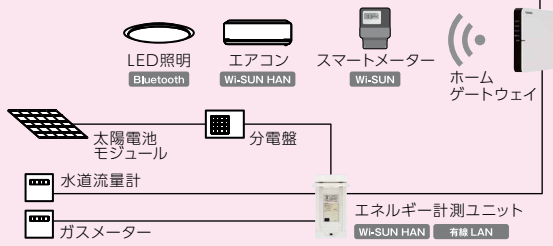

## 【玄関子機②】

### 玄関子機

IF-DA

希望小売価格 4,000円 (税別)

※2台目の玄関子機はカメラ無しでの接続となります。

CAT-5e

## 東芝HEMS構成図