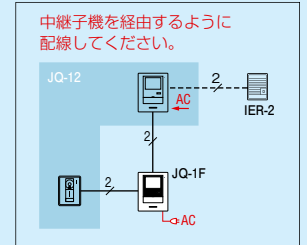

【親機】

モニター付親機

ハンズフリーテレビドアホンセット
JQ-12
 オープン価格
 ●JQ-DAとJQ-1M-Tのセット
 ●AC電源直結式

HQI
認定品

【中継子機】

モニター付中継子機
JQ-1F

オープン価格
 ●AC電源プラグコード式

※室内間の呼出・通話はできません。

※中継子機を増設する場合

【カメラ角度調整台】

カメラ角度左右調整台
JBW-D
 希望小売価格
 500円(税別)
 →P.273 参照
 ※左または右に15度調整

カメラ角度左右調整台
KAW-D
 希望小売価格
 1,200円(税別)
 →P.273 参照
 ※左または右に30度調整

※カメラ角度調整台はサインポストには取り付けできません。

【増設スピーカー】

呼出音増設スピーカー
IER-2
 希望小売価格
 1,800円(税別)
 ●露出型
 →P.295 参照