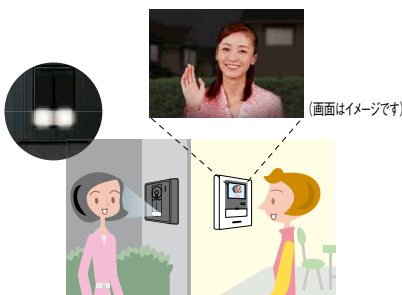

※中継子機を増設する場合

【カメラ角度調整台】

カメラ角度左右調整台
JBW-D
 希望小売価格
 500円(税別)
 →P.273 参照
 ※左または右に15度調整

カメラ角度左右調整台
KAW-D
 希望小売価格
 1,200円(税別)
 →P.273 参照
 ※左または右に30度調整

※カメラ角度調整台はサインポストには取り付けできません。

【増設スピーカー】

呼出音増設スピーカー
IER-2
 希望小売価格
 1,800円(税別)
 ●露出型
 →P.295 参照

【ワイヤレス呼出システム】

ワイヤレス呼出システム
FW-TR(受40型)
 オープン価格
 ●ワイヤレス送信機とワイヤレス受信機のセット
 ●乾電池式

→P.294 参照

特長

夜間照明LED内蔵

夜もカラー 夜間、玄関子機の呼出ボタンが押されると内蔵照明が点灯。カラーで訪問者を映します。

(内蔵照明以外に最低5ルクス以上の照度が必要)

映像と音で玄関モニター

玄関モニター モニターボタンを押すと玄関先の映像と音声が入りこみ、室内の音声は外に漏れません。

プレストーク機能

プレストーク 騒音などで通話がスムーズにできないとき、通話ボタンを押しながら強制的に送話できます。

送話時に光る表示灯

送話表示灯 通話中、室内の音声が玄関に出ている間、送話表示灯が赤色に点灯します。

空間に調和するシンプルデザイン

親機はスリムな薄型設計。玄関子機はエクステリアに調和するヘアライン調のデザインを採用。