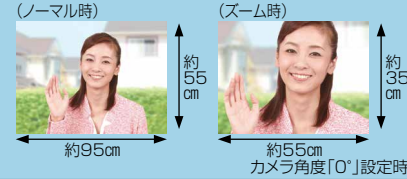

テレビドアホン

ROCO 録画

最大設置台数
玄関 **1** 室内 **1+1**

【玄関子機】

カメラ付玄関子機

夜の訪問者の顔もカラー映像で確認できます。(カメラ前約50cm)

映る範囲(カメラ前50cm)

【親機】