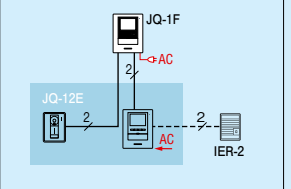

モニター付親機

ハンズフリーテレビドアホンセット
JQ-12E
オープン価格
●JQ-DAとJQ-1ME-Tのセット
●録画再生機能付
●AC電源直結式

HQI
認定品

【中継子機】

モニター付中継子機
JQ-1F

オープン価格
●AC電源プラグコード式

※室内間の呼出・通話はできません。
※モニター付中継子機での録画再生はできません。

※中継子機を増設する場合

中継子機を経由するように配線してください。

【カメラ角度調整台】

カメラ角度左右調整台
JBW-D
希望小売価格
500円(税別)
→P.273 参照
※左または右に15度調整

カメラ角度左右調整台
KAW-D
希望小売価格
1,200円(税別)
→P.273 参照
※左または右に30度調整

※カメラ角度調整台はサインポストには取り付けできません。

【増設スピーカー】

呼出音増設スピーカー
IER-2
希望小売価格
1,800円(税別)
●露出型
→P.295 参照