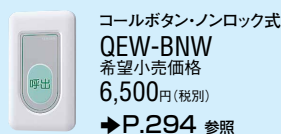

【ワイヤレス呼出システム】

ワイヤレス呼出システム
FW-TR (400円)
 オープン価格
 ●ワイヤレス送信機とワイヤレス受信機のセット
 ●乾電池式
 ➔P.294 参照

ハンズフリーテレビドアホンセット
JRS-1AE-T
 オープン価格
 ●JR-DA、JR-1ME-Tのセット
 ●録画再生機能付
 ●AC電源直結式

夜の訪問者の顔もカラー映像で確認できます。
 (カメラ前約50cm)

【移報接点入力接続可能機種】

住宅用火災警報器

➔P.294 参照

または

コールボタン・ノンロック式
QEW-BNW
 希望小売価格
 6,500円(税別)
 ➔P.294 参照

特長

業界最薄

モニター付親機は、3.5型画面テレビドアホンの中で、業界最薄の奥行22mm。

3.5型画面のテレビドアホンの中で
業界最薄
 奥行 **22mm**