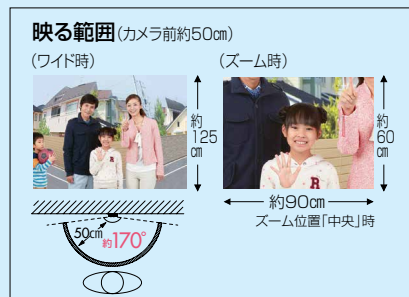

または

特長

業界最薄

モニター付親機は、3.5型画面テレビドアホンの中で、業界最薄の奥行22mm。