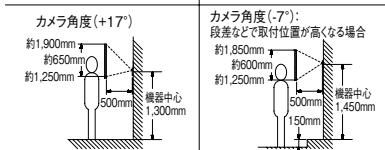

夜間の映りをさらによくするため、玄関灯などの設置をおすすめします。

※夜間照明用LED以外に最低5ルクス以上の照度が必要です。

カメラ付玄関子機の取付位置と撮像範囲

●ノーマル時

●ズーム時(取付位置1,450mm(カメラ角度0°)の場合)

モニター付親機は、下記のような場所へ 直接日光が当たるところの設置は避けてください。

・極端に寒い・暑い場所 ・ゴミやほこりの多い場所
・浴室などの湿度の高い場所 ・直接、湯気や油煙のあたる場所
・硫化水素の発生する場所(温泉地)

・他の機器(床暖房リモコンなど)から本体を20cm以上離して設置してください。(誤作動・ノイズ防止のため)
・モニター付親機を埋め込まないでください。
・電源スイッチが左側にあります。操作できる場所に設置してください。

■各部の名称・寸法図(mm)

■仕様 WM-1ME-T

電源電圧	AC100V 50/60Hz
消費電力	最大6.0W 待受時1.3W
呼出音	呼出音① ピンポン、ピンポン 呼出音② ピンポンパン×4 呼出音③ ピンポンパン×2 呼出音④ ピンポンパン×2 室内間 ピンポンパン、音声直接
通話方式	拡声自動交互通話/プレストーク通話
通信方式	1.9GHz TDMA-WB(時分割多元接続方式)
ディスプレイ	3.5型TFTカラー液晶ディスプレイ
画素数	約23万画素
録画件数	最大40件(1件あたり最大6画像)
録画保護	最大10件
到達距離	玄関子機-モニター付親機 …0.9~1.2mm線を使用して100mまで …0.65mm線を使用して50mまで
形状	壁取付型
使用周囲温度	0~40°C
材質	本体:自己消火性樹脂 パネル:難燃性樹脂
質量	約390g