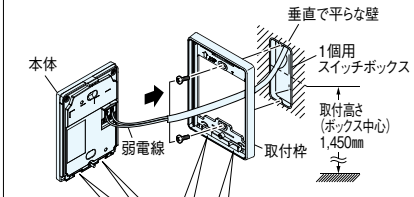

8 ドアホン

9 可搬使用

10 セキュリティ

11 電源線

■通話網

—映像・通話—通話

■取付図

WM-DA

取付枠の水抜き穴をコーキング処理などでふさがないでください。

充電台

WJW-R

■取付上のご注意

カメラ付玄関子機に内蔵されているカメラの性質上、外部の光や周囲環境により映り具合に影響を与えることがありますので、下記のような設置は避けてください。

背景に空がよく映るマンションなど 人物の背面が白いところ 直接日光や強い光が当たるところ

・極端に寒い・暑い場所 ・ゴミやほこりの多い場所 ・浴室などの湿度の高い場所
・直接、湯気や油煙のあたる場所 ・硫化水素の発生する場所(温泉地)

夜間の映りをさらによくするため、玄関灯などの設置をおすすめします。

※夜間照明用LED以外に最低5ルクス以上の照度が必要です。

カメラ付玄関子機の取付位置と撮像範囲

●ノーマル時

●ズーム時(取付位置1,450mm(カメラ角度0°)の場合)

モニター付親機は、下記のような場所へ 直接日光が当たるところの設置は避けてください。

・極端に寒い・暑い場所 ・ゴミやほこりの多い場所
・浴室などの湿度の高い場所 ・直接、湯気や油煙のあたる場所
・硫化水素の発生する場所(温泉地)