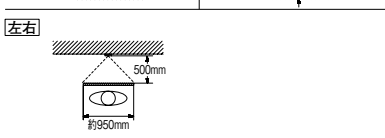

夜間の映りをさらによくするため、玄関灯などの設置をおすすめします。

※夜間照明用LED以外に最低5ルクス以上の照度が必要です。

カメラ付玄関子機の取付位置と撮像範囲

●ノーマル時

●ズーム時(取付位置1,450mm(カメラ角度0°)の場合)

モニター付親機は、下記のような場所へ 直接日光が当たるところの設置は避けてください。

・極端に寒い・暑い場所 ・ゴミやほこりの多い場所
・浴室などの湿度の高い場所 ・直接、湯気や油煙のあたる場所
・硫化水素の発生する場所(温泉地)