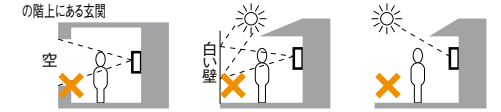

取付枠の水抜き穴をコーキング処理などでふさがないでください。

充電台

WJW-R

■取付上のご注意

カメラ付玄関子機に内蔵されているカメラの性質上、外部の光や周囲環境により映り具合に影響を与えることがありますので、下記のような設置は避けてください。

背景に空がよく映るマンションなど 人物の背面が白いところ 直接日光や強い光が当たるところ

・極端に寒い・暑い場所 ・ゴミやほこりの多い場所 ・浴室などの湿度の高い場所
・直接、湯気や油煙のあたる場所 ・硫化水素の発生する場所(温泉地)

夜間の映りをさらによくするため、玄関灯などの設置をおすすめします。

※夜間照明用LED以外に最低5ルクス以上の照度が必要です。

カメラ付玄関子機の取付位置と撮像範囲

●ノーマル時

●ズーム時(取付位置1,450mm(カメラ角度0°)の場合)

モニター付親機は、下記のような場所へ 直接日光が当たるところの設置は避けてください。

・極端に寒い・暑い場所 ・ゴミやほこりの多い場所
・浴室などの湿度の高い場所 ・直接、湯気や油煙のあたる場所
・硫化水素の発生する場所(温泉地)