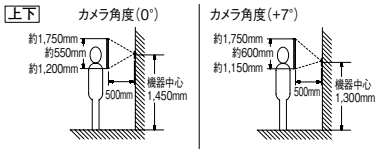

取付枠の水抜き穴をコーキング処理などでふさがないでください。

充電台

WJW-R

■取付上のご注意

カメラ付玄関子機に内蔵されているカメラの性質上、外部の光や周囲環境により映り具合に影響を与えることがありますので、下記のような設置は避けてください。

背景に空がよく映るマンションなど 人物の背面が白いところ 直接日光や強い光が当たるところ

・極端に寒い・暑い場所 ・ゴミやほこりの多い場所 ・浴室などの湿度の高い場所
・直接、湯気や油煙のあたる場所 ・硫化水素の発生する場所(温泉地)

夜間の映りをさらによくするため、玄関灯などの設置をおすすめします。

※夜間照明用LED以外に最低5ルクス以上の照度が必要です。

カメラ付玄関子機の取付位置と撮像範囲

●ノーマル時

●ズーム時(取付位置1,450mm(カメラ角度0°)の場合)

モニター付親機は、下記のような場所へ 直接日光が当たるところの設置は避けてください。

・極端に寒い・暑い場所 ・ゴミやほこりの多い場所
・浴室などの湿度の高い場所 ・直接、湯気や油煙のあたる場所
・硫化水素の発生する場所(温泉地)