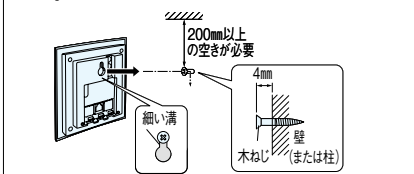

8 ドアホン

9 可搬使用

10 セキュリティ

11 電源線

■通話網

—映像・通話—通話

■取付図

WM-DA

取付枠の水抜き穴をコーキング処理などでふさがないでください。

充電台

WJW-R

■取付上のご注意

カメラ付玄関子機に内蔵されているカメラの性質上、外部の光や周囲環境により映り具合に影響を与えることがありますので、下記のような設置は避けてください。

背景に空がよく映るマンションなど 人物の背面が白いところ 直接日光や強い光が当たるところ

・極端に寒い・暑い場所 ・ゴミやほこりの多い場所 ・浴室などの湿度の高い場所
・直接、湯気や油煙のあたる場所 ・硫化水素の発生する場所(温泉地)