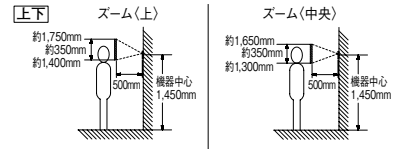

夜間の映りをさらによくするため、玄関灯などの設置をおすすめします。

※夜間照明用LED以外に最低5ルクス以上の照度が必要です。

カメラ付玄関子機の取付位置と撮像範囲

●ノーマル時

●ズーム時(取付位置1,450mm(カメラ角度0°)の場合)

モニター付親機は、下記のような場所へ 直接日光が当たるところの設置は避けてください。

・極端に寒い・暑い場所 ・ゴミやほこりの多い場所
・浴室などの湿度の高い場所 ・直接、湯気や油煙のあたる場所
・硫化水素の発生する場所(温泉地)

・他の機器(床暖房リモコンなど)から本体を20cm以上離して設置してください。(誤作動・ノイズ防止のため)
・モニター付親機を埋め込まないでください。
・電源スイッチが左側にあります。操作できる場所に設置してください。

■各部の名称・寸法図(mm)

■仕様 WM-1ME-T

電源電圧	AC100V 50/60Hz
消費電力	最大6.0W 待受時1.3W
呼出音	呼出音① ピンポン、ピンポン 呼出音② ピンポンパン×4 呼出音③ ピンポンパン×2 呼出音④ ピンポンパン×2 室内間 ピンポンパン、音声直接
通話方式	拡声自動交互通話/プレストーク通話
通信方式	1.9GHz TDMA-WB(時分割多元接続方式)
ディスプレイ	3.5型TFTカラー液晶ディスプレイ
画素数	約23万画素
録画件数	最大40件(1件あたり最大6画像)
録画保護	最大10件
到達距離	玄関子機-モニター付親機 …0.9~1.2mm線を使用して100mまで …0.65mm線を使用して50mまで
形状	壁取付型
使用周囲温度	0~40°C
材質	本体:自己消火性樹脂 パネル:難燃性樹脂
質量	約390g