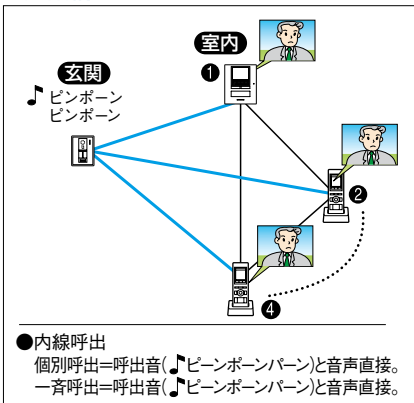

8 ドアホン

9 可搬使用

10 セキュリティ

11 電源線

■通話網

—映像・通話—通話

■取付図

WM-DA

取付枠の水抜き穴をコーキング処理などでふさがないでください。

充電台

WJW-R

■取付上のご注意

カメラ付玄関子機に内蔵されているカメラの性質上、外部の光や周囲環境により映り具合に影響を与えることがありますので、下記のような設置は避けてください。

背景に空がよく映るマンションなど 人物の背面が白いところ 直接日光や強い光が当たるところ

・極端に寒い・暑い場所 ・ゴミやほこりの多い場所 ・浴室などの湿度の高い場所
・直接、湯気や油煙のあたる場所 ・硫化水素の発生する場所(温泉地)

夜間の映りをさらによくするため、玄関灯などの設置をおすすめします。

※夜間照明用LED以外に最低5ルクス以上の照度が必要です。

カメラ付玄関子機の取付位置と撮像範囲

●ノーマル時

●ズーム時(取付位置1,450mm(カメラ角度0°)の場合)

モニター付親機は、下記のような場所へ 直接日光が当たるところの設置は避けてください。

・極端に寒い・暑い場所 ・ゴミやほこりの多い場所
・浴室などの湿度の高い場所 ・直接、湯気や油煙のあたる場所
・硫化水素の発生する場所(温泉地)