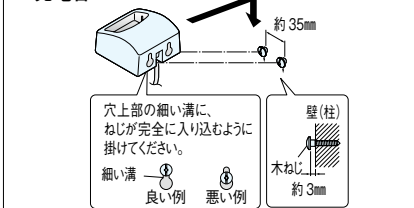

8 ドアホン

9 可搬使用

10 セキュリティ

11 電源線

■通話網

—映像・通話—通話

■取付図

WM-DA

取付枠の水抜き穴をコーキング処理などでふさがないでください。

充電台

WJW-R

■取付上のご注意

カメラ付玄関子機に内蔵されているカメラの性質上、外部の光や周囲環境により映り具合に影響を与えることがありますので、下記のような設置は避けてください。

背景に空がよく映るマンションなど 人物の背面が白いところ 直接日光や強い光が当たるところ

・極端に寒い・暑い場所 ・ゴミやほこりの多い場所 ・浴室などの湿度の高い場所
・直接、湯気や油煙のあたる場所 ・硫化水素の発生する場所(温泉地)

夜間の映りをさらによくするため、玄関灯などの設置をおすすめします。

※夜間照明用LED以外に最低5ルクス以上の照度が必要です。

カメラ付玄関子機の取付位置と撮像範囲

●ノーマル時

●ズーム時(取付位置1,450mm(カメラ角度0°)の場合)

モニター付親機は、下記のような場所へ 直接日光が当たるところの設置は避けてください。

・極端に寒い・暑い場所 ・ゴミやほこりの多い場所
・浴室などの湿度の高い場所 ・直接、湯気や油煙のあたる場所
・硫化水素の発生する場所(温泉地)