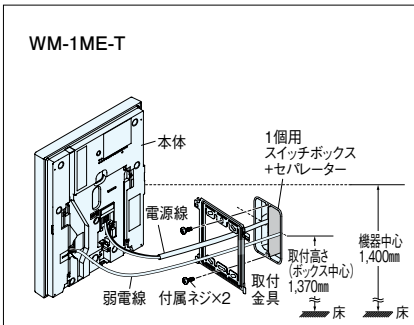

8 ドアホン

9 可搬使用

10 セキュリティ

11 電源線

■通話網

—映像・通話—通話

■取付図

WM-DA

取付枠の水抜き穴をコーキング処理などでふさがないでください。

充電台

WJW-R

■取付上のご注意

カメラ付玄関子機に内蔵されているカメラの性質上、外部の光や周囲環境により映り具合に影響を与えることがありますので、下記のような設置は避けてください。

背景に空がよく映るマンションなど 人物の背面が白いところ 直接日光や強い光が当たるところ

・極端に寒い・暑い場所 ・ゴミやほこりの多い場所 ・浴室などの湿度の高い場所
・直接、湯気や油煙のあたる場所 ・硫化水素の発生する場所(温泉地)

夜間の映りをさらによくするため、玄関灯などの設置をおすすめします。

※夜間照明用LED以外に最低5ルクス以上の照度が必要です。

カメラ付玄関子機の取付位置と撮像範囲

●ノーマル時

●ズーム時(取付位置1,450mm(カメラ角度0°)の場合)

モニター付親機は、下記のような場所へ 直接日光が当たるところの設置は避けてください。

・極端に寒い・暑い場所 ・ゴミやほこりの多い場所
・浴室などの湿度の高い場所 ・直接、湯気や油煙のあたる場所
・硫化水素の発生する場所(温泉地)