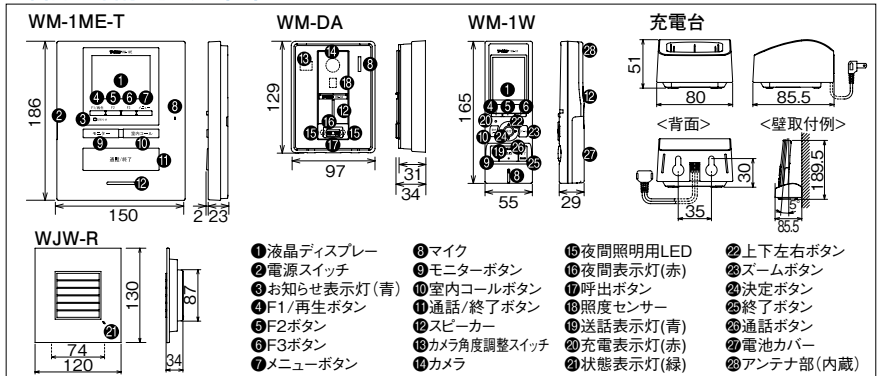

取付枠の水抜き穴をコーキング処理などでふさがないでください。

充電台

WJW-R

■取付上のご注意

カメラ付玄関子機に内蔵されているカメラの性質上、外部の光や周囲環境により映り具合に影響を与えることがありますので、下記のような設置は避けてください。

背景に空がよく映るマンションなど 人物の背面が白いところ 直接日光や強い光が当たるところ

・極端に寒い・暑い場所 ・ゴミやほこりの多い場所 ・浴室などの湿度の高い場所
・直接、湯気や油煙のあたる場所 ・硫化水素の発生する場所(温泉地)

夜間の映りをさらによくするため、玄関灯などの設置をおすすめします。

※夜間照明用LED以外に最低5ルクス以上の照度が必要です。

カメラ付玄関子機の取付位置と撮像範囲

●ノーマル時

●ズーム時(取付位置1,450mm(カメラ角度0°)の場合)

モニター付親機は、下記のような場所へ 直接日光が当たるところの設置は避けてください。

・極端に寒い・暑い場所 ・ゴミやほこりの多い場所
・浴室などの湿度の高い場所 ・直接、湯気や油煙のあたる場所
・硫化水素の発生する場所(温泉地)

・他の機器(床暖房リモコンなど)から本体を20cm以上離して設置してください。(誤作動・ノイズ防止のため)
・モニター付親機を埋め込まないでください。
・電源スイッチが左側にあります。操作できる場所に設置してください。

■各部の名称・寸法図(mm)

■仕様 WM-1ME-T

電源電圧	AC100V 50/60Hz
消費電力	最大6.0W 待受時1.3W
呼出音	呼出音① ピンポン、ピンポン 呼出音② ピンポンパン×4 呼出音③ ピンポンパン×2 呼出音④ ピンポンパン×2 室内間 ピンポンパン、音声直接
通話方式	拡声自動交互通話/プレストーク通話
通信方式	1.9GHz TDMA-WB(時分割多元接続方式)
ディスプレイ	3.5型TFTカラー液晶ディスプレイ
画素数	約23万画素
録画件数	最大40件(1件あたり最大6画像)
録画保護	最大10件
到達距離	玄関子機-モニター付親機 …0.9~1.2mm線を使用して100mまで …0.65mm線を使用して50mまで
形状	壁取付型
使用周囲温度	0~40°C
材質	本体:自己消火性樹脂 パネル:難燃性樹脂
質量	約390g