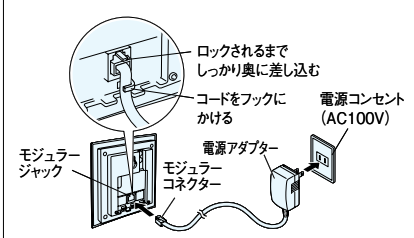

8 ドアホン

9 可搬使用

10 セキュリティ

11 電源線

■通話網

—映像・通話—通話

■取付図

WM-DA

取付枠の水抜き穴をコーキング処理などでふさがないでください。

充電台

WJW-R

■取付上のご注意

カメラ付玄関子機に内蔵されているカメラの性質上、外部の光や周囲環境により映り具合に影響を与えることがありますので、下記のような設置は避けてください。

背景に空がよく映るマンションなど 人物の背面が白いところ 直接日光や強い光が当たるところ

・極端に寒い・暑い場所 ・ゴミやほこりの多い場所 ・浴室などの湿度の高い場所
・直接、湯気や油煙のあたる場所 ・硫化水素の発生する場所(温泉地)

夜間の映りをさらによくするため、玄関灯などの設置をおすすめします。

※夜間照明用LED以外に最低5ルクス以上の照度が必要です。

カメラ付玄関子機の取付位置と撮像範囲

●ノーマル時

●ズーム時(取付位置1,450mm(カメラ角度0°)の場合)

モニター付親機は、下記のような場所へ 直接日光が当たるところの設置は避けてください。

・極端に寒い・暑い場所 ・ゴミやほこりの多い場所
・浴室などの湿度の高い場所 ・直接、湯気や油煙のあたる場所
・硫化水素の発生する場所(温泉地)