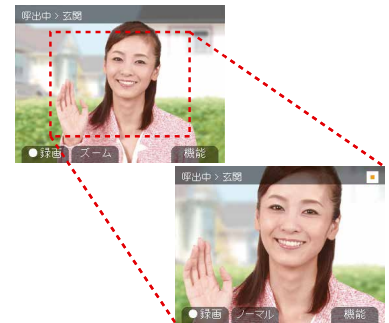

## 録画機能

6画面  
録画

来訪者の画像を一件あたり6画面、最大40件まで自動で録画します。最大10件まで保護できます。

自動録画で  
留守中も安心

## ワンタッチズーム

ワンタッチ  
ズーム

ワンタッチで約1.5倍に拡大してしっかり確認。拡大位置は9種類から選べます。

6画面録画 ワイヤレス ワンタッチズーム 逆光補正 夜もカラー 3.5型カラー 玄関モニター ファミリーコール※2 プレストーク (内線)一斉呼出 (内線)個別呼出 オンスクリーン機能対応

※2 モニター付親機のみ可能。