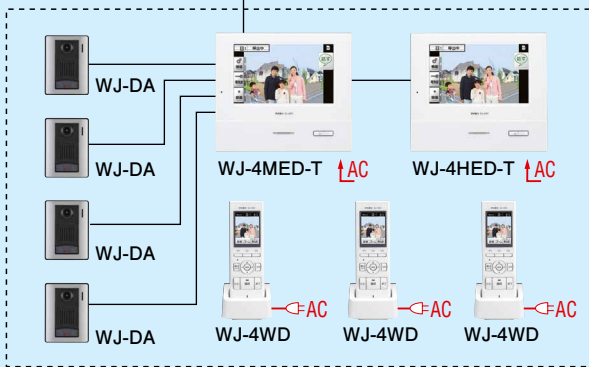

SDカード (別売品)

【増設スピーカー】

呼出音増設スピーカー
IER-2
希望小売価格
1,800円(税別)
→P.295 参照

または

【ワイレス呼出システム】

ワイレス呼出システム
FW-TR (受40B)

オープン価格
●ワイレス送信機とワイレス受信機のセット
●乾電池式

→P.294 参照

【カメラ付玄関子機・二世帯用】

カメラ付玄関子機・二世帯用
WJ-DA2

オープン価格
※ROCOタッチ7以外には接続できません。

→P.268 参照

他世帯住宅

ズーム&パンチルト

ズーム&パンチルト

ほぼ真横まで見えるパノラマワイド画面。ズーム画面で確認したい時は、拡大したいところをタッチするだけ。さらに、ズーム画面表示中は、見たいところをタッチすれば、ズーム画面を移動させることができます。

タッチして拡大 見たいところをタッチ ズーム画面が移動

内線呼出

内線個別呼出 内線呼出

話したい人だけを選んで呼出・通話ができる個別呼出機能や、家族みんなに呼びかけられる一斉呼出機能は、自世帯内だけでなく、他世帯とも可能です。

あそびにいい? いいわよ いらっしゃい

子世帯 親世帯

二世帯対応

独立二世帯 分離二世帯

玄関をはじめとした生活空間を世帯ごとに完全に分離した完全独立二世帯に対応。各世帯のプライバシーが保ちながら、世帯間のコミュニケーションも取ることができます。

子世帯 親世帯 呼出・通話

ワイレス子機

ワイレス

約1秒間に1コマの映像を映し出すことにより、なめらかで見やすい画面を実現します。
※画面サイズは2.4型。

約1秒に1コマ

電気錠対応

電気錠対応