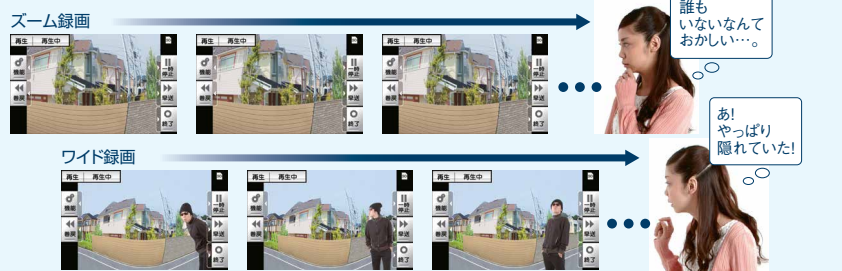

特長

録画機能

標準画 録画 SDカード 対応 SDカード(別売品)使用時は1件あたり約10秒間(4コマ/秒)、最大1,000件録画します。また、ワイド映像とズーム映像の両方で録画することも可能。訪問者の顔は「ズーム」で、動きは「ワイド」で、しっかりと確認できます。

※録画パターンは他にも、「ワイド→ズーム」「ズームのみ」「ワイドのみ」が選択できます。
※本体に録画する場合は1件あたり6画面の静止画を最大40件録画します。
※動作確認済みのSDカードについては当社ホームページにてご確認ください。

タッチパネル式の7型ワイド画面

タッチパネル 7型カラー

7型ワイドの大画面を採用。約115万画素のクリアな画質と専用の広角カメラの開発により、訪問者の顔を大きく、鮮明に映し出します。また、操作はタッチパネル式。操作ボタンや文字なども大きく見やすく表示されるため、誤操作の心配も解消します。