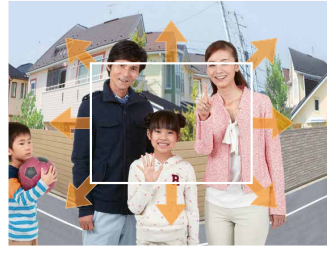

機能説明

パノラマワイド

パノラマワイド 玄関先を幅広い角度で見渡せます。画像処理により両端のゆがみの少ない映像です。

従来約2倍
業界最高水準の
左右画角

対応機種 ROCOタッチ7、
ROCOタッチポータブル、
ROCOワイドシリーズ、JH非常1・2

ズーム&パンチルト

ズーム&パンチルト ズーム時に画面を上下左右に動かして訪問者をしっかり確認できます。

対応機種 ROCOタッチ7、
ROCOタッチポータブル、
ROCOワイドシリーズ、JH非常1・2