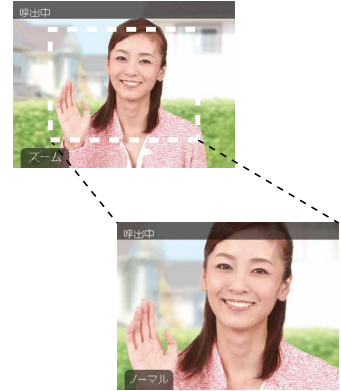

機能説明

パノラマワイド

パノラマワイド 玄関先を幅広い角度で見渡せます。画像処理により両端のゆがみの少ない映像です。

従来約2倍
業界最高水準の
左右画角

対応機種 ROCOタッチ7、
ROCOタッチポータブル、
ROCOワイドシリーズ、JH非常1・2

ズーム&パンチルト

ズーム&パンチルト ズーム時に画面を上下左右に動かして訪問者をしっかり確認できます。

対応機種 ROCOタッチ7、
ROCOタッチポータブル、
ROCOワイドシリーズ、JH非常1・2

ワンタッチズーム

ワンタッチズーム ワンタッチで来訪者をズームアップして確認できます。

対応機種 ROCOポータブル、ROCO録画

みやすさ補正

みやすさ補正 逆光時や夜間、顔が暗くて見にくいときボタンひとつで顔を明るく補正します。

対応機種 ROCOタッチ7、ROCOタッチポータブル、
ROCOポータブル、ROCOワイドシリーズ、JH非常1・2
ワイレステレビドアホン

ワイレスタイプ

ワイレス コンパクトなのでベランダ等に持ち運べます。モニターで訪問者を確認できます。

対応機種 ROCOタッチ7、ROCOタッチポータブル、
ROCOポータブル、VI-RMXC-2T、
ワイレステレビドアホン

録画機能

〈10秒間録画・再生〉

準動画録画 10秒間(4コマ/秒)準動画で再生するため、訪問者の動きや、センサーライトカメラで撮影した侵入者の動きも撮り逃しが少なくなります。録画映像はSDカードで記録できます。

対応機種 ROCOタッチ7

侵入者をキャッチ! ライトにびっくり... わっ!しまった! あわてて... 逃げ出す...