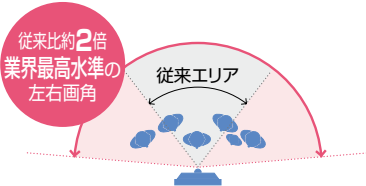

「防犯」と「使いやすさ」でお選びください。

玄関先をほぼ真横まで見渡せます。

パワ
ワイド

留守中の訪問者を確認できます。

自動
録画

カラーテレビドアホンは全て夜もカラーで確認できます。

LED照明
夜も
カラー

ラクラク手ばなし通話