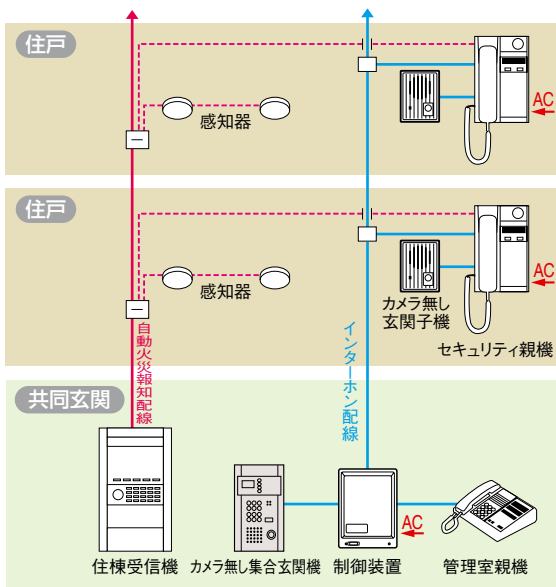

自動火災報知設備のリニューアル

自動火災報知設備機器も、インターホンと同時期に一括更新をお勧めします。

主要自動火災報知設備機器の更新期間

主要機器	おおよそ更新期間
受信機	15年
煙式感知器	10年
熱感知器(半導体式)	10年

▲(一社)日本火災報知機工業会「既設の自動火災報知設備機器の更新について」より

主要インターホン設備(システム)の更新期間

主要インターホン設備(システム)	おおよそ更新期間
一般住宅用(家庭用)インターホン	10年
集合住宅用インターホンシステム	15年

▲インターホン工業会広報資料より

インターホンシステム、自動火災報知受信機、共に更新期間が**15年**です。
インターホンのリニューアルを機に、一括更新をお勧めします。

▲日本火災報知機工業会広報資料より

■系統図 リニューアル例

通話システム

DASHWISM7α

リノベーション

DASH WISM7αは、一体盤との接続が可能。

住戸幹線は8系統出力。
1系統あたり最大85戸、
システム最大680住戸
まで監視可能です。

**85戸×8系統
=680戸**

一体化

6通話路4映像路で3Prと省線化を図ると共に、
話中を減らし複数の共同玄関・管理室で同時
に通話することができます。

1 集合住宅Renovest
2 集合住宅Renovest
3 HOVINOUS
4 IPIXUS
5 PIUS
6 WASH7α
7 WASH7α
8 WASH7α
9 PATMO
10 VIXUS
11 カスタマイズ
12 システム
13
14 集合住宅Renovest