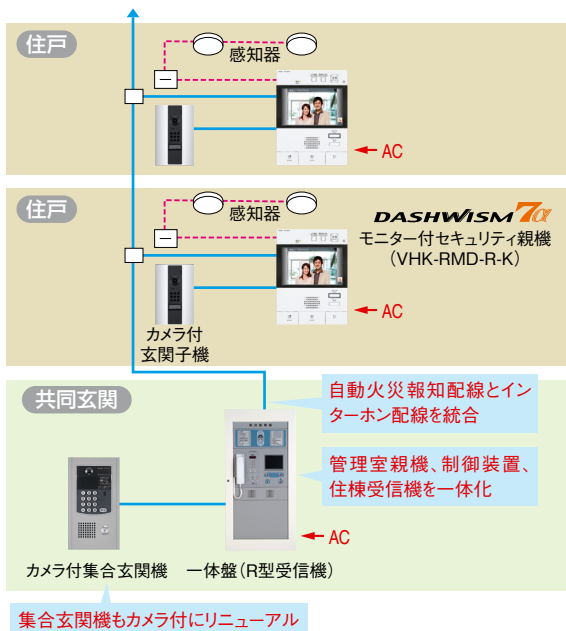

自動火災報知設備のリニューアル

自動火災報知設備機器も、インターホンと同時期に一括更新をお勧めします。

主要自動火災報知設備機器の更新期間

主要機器	おおよそ更新期間
受信機	15年
煙式感知器	10年
熱感知器(半導体式)	10年

▲(一社)日本火災報知機工業会「既設の自動火災報知設備機器の更新について」より

主要インターホン設備(システム)の更新期間

主要インターホン設備(システム)	おおよそ更新期間
一般住宅用(家庭用)インターホン	10年
集合住宅用インターホンシステム	15年

▲インターホン工業会広報資料より

インターホンシステム、自動火災報知受信機、共に更新期間が**15年**です。
インターホンのリニューアルを機に、一括更新をお勧めします。

▲日本火災報知機工業会広報資料より

■系統図 リニューアル例

通話システム

DASHWISM7α

リノベーション

DASH WISM7αは、一体盤との接続が可能。

住戸幹線は8系統出力。
1系統あたり最大85戸、
システム最大680住戸
まで監視可能です。

**85戸×8系統
=680戸**

一体化

6通話路4映像路で3Prと省線化を図ると共に、
話中を減らし複数の共同玄関・管理室で同時
に通話することができます。

1 集合住宅Renovest
2 集合住宅Renovest
3 HOVINOUS
4 IPIXUS
5 PIUS
6 WASH7α
7 WASH7α
8 WASH7α
9 PATMO
10 VIXUS
11 カスタマイズ
12 システム
13
14 集合住宅Renovest