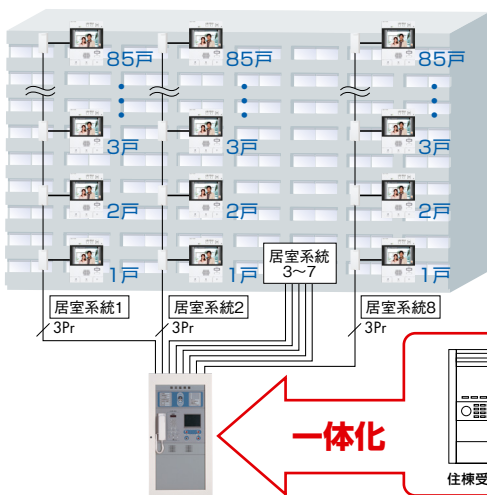

▲インターホン工業会広報資料より

インターホンシステム、自動火災報知受信機、共に更新期間が**15年**です。
インターホンのリニューアルを機に、一括更新をお勧めします。

▲日本火災報知機工業会広報資料より

■系統図 リニューアル例

通話システム

DASHWISM7α

リノベーション

DASH WISM7αは、一体盤との接続が可能。

住戸幹線は8系統出力。
1系統あたり最大85戸、
システム最大680住戸
まで監視可能です。

**85戸×8系統
=680戸**

一体化

6通話路4映像路で3Prと省線化を図ると共に、
話中を減らし複数の共同玄関・管理室で同時
に通話することができます。

1 集合住宅Renovest
2 集合住宅Renovest
3 HOVINOUS
4 IPIXUS
5 PIUS
6 WASH7α
7 WASH7α
8 WASH7α
9 PATMO
10 VIXUS
11 カスタマイズ
12 システム
13
14 集合住宅Renovest