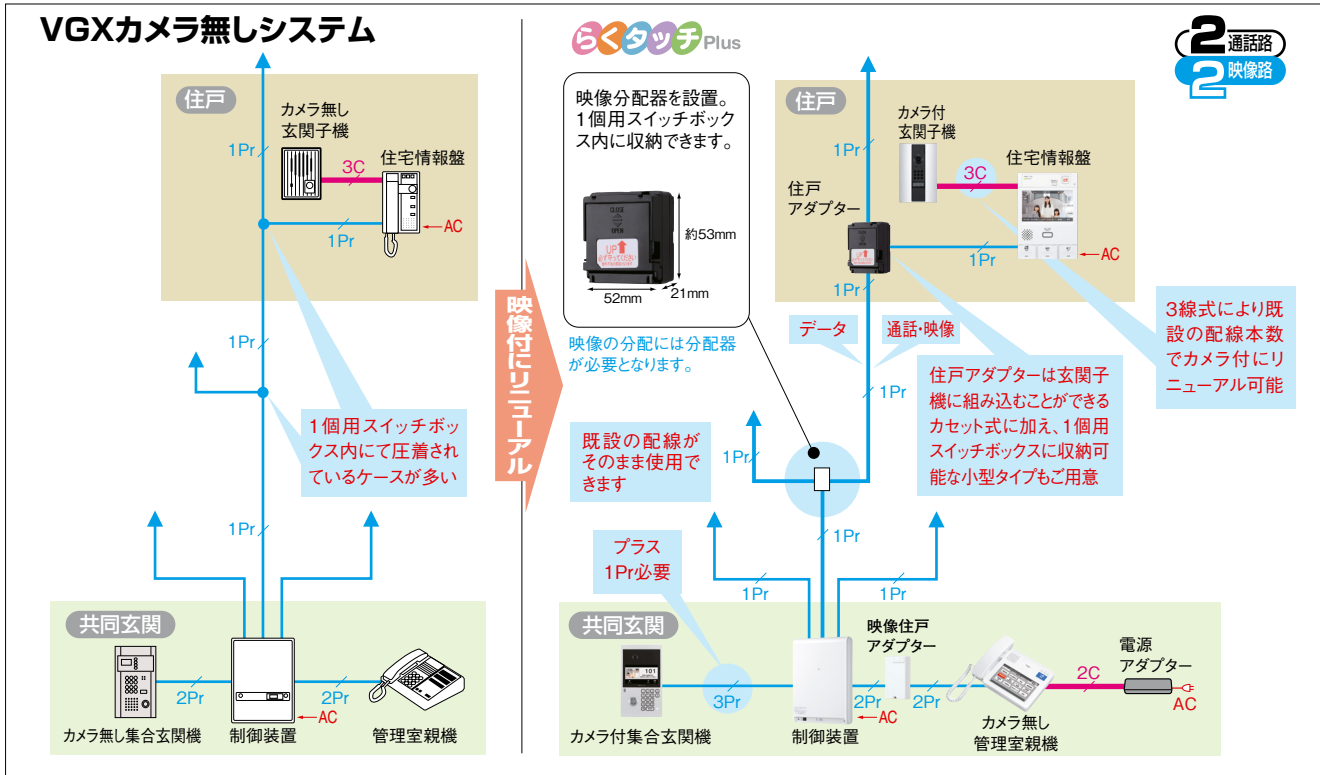

らくタッチPlus、VIXUS 1Prのリニューアル

既設配線を利用して、インターホンシステムをリニューアル。
共同玄関も住戸玄関も、カラー映像付システムにグレードアップできます。

■系統図 リニューアル例

集合玄関機の開口工事が不要です。

タッチパネル式の7型ワイド画面

見やすく使いやすい7型ワイド画面のインターホンにリニューアルできます。

約2.7倍の大きな映像で、
来訪者やエントランスの様子がはっきり見える。

(当社従来品の4型画面比較)

画面に表示されるボタンが大きく
操作が簡単。

ボタンが人物に重なりにくいから、
しっかり確認できる。

当社従来品 4型

ワイド⇄ズームの画面切り替え

ズーム画面表示中は、見たいところをタッチして画面の移動も可能です。

ワイド画面で来訪者の姿が見えにくい場合

ズーム画面にすることで来訪者の顔をしっかり確認