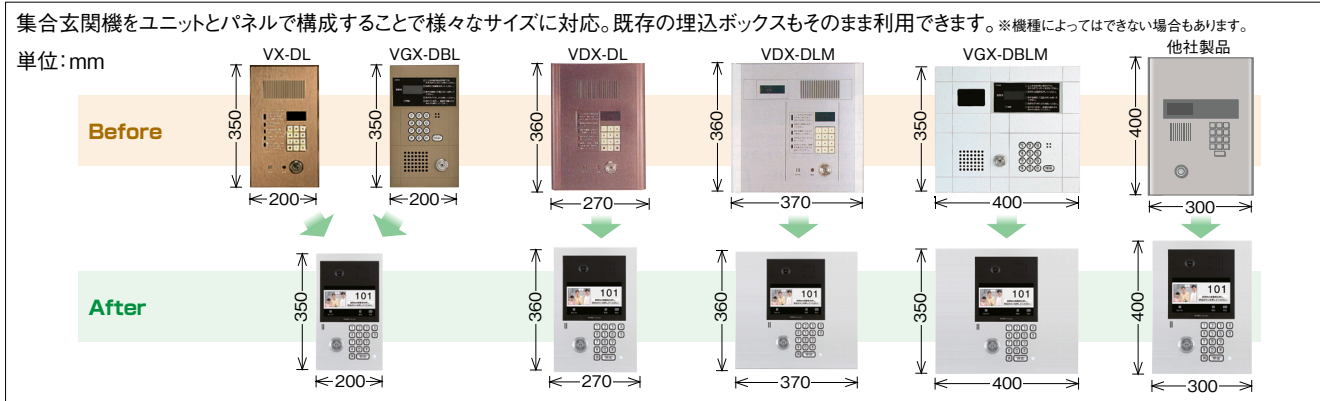

らくタッチPlus、VIXUS 1Prのリニューアル

既設配線を利用して、インターホンシステムをリニューアル。
共同玄関も住戸玄関も、カラー映像付システムにグレードアップできます。

■系統図 リニューアル例

集合玄関機の開口工事が不要です。

タッチパネル式の7型ワイド画面

見やすく使いやすい7型ワイド画面のインターホンにリニューアルできます。

約2.7倍の大きな映像で、
来訪者やエントランスの様子がはっきり見える。

(当社従来品の4型画面比較)

画面に表示されるボタンが大きく
操作が簡単。

ボタンが人物に重なりにくいから、
しっかり確認できる。

当社従来品 4型

ワイド⇄ズームの画面切り替え

ズーム画面表示中は、見たいところをタッチして画面の移動も可能です。

ワイド画面で来訪者の姿が見えにくい場合

ズーム画面にすることで来訪者の顔をしっかり確認