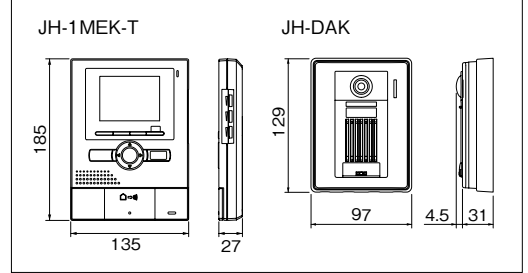

仕様 JH-1MEK-T

電源電圧	AC100V 50/60Hz
モニター	3.5型TFTカラー液晶
画素数	23万画素
通話方式	拡声自動交互通話/プレストーク通話
移報接点入力	1回路付(無電圧マークまたはブレーク接点)
移報接点通知音	ボロロロン
移報出力	1回路付(無電圧マーク接点)
録画件数	最大40件(1件最大6画像)
録画保存	最大10件
適合ボックス	1個用スイッチボックス
材質	自己消火性樹脂

JH-DAK

電源電圧	モニター付親機から供給
通話方式	自動交互通話
カメラ	1/4型カラーCMOS
最低被写体照度	5ルクス
撮像範囲	ワイド時:左右 約170°
材質	自己消火性樹脂

増設親機

モニター付増設親機
JH-1H-T
オープン価格
●AC電源直結式

モニターなし増設親機
JH-1S-T
オープン価格
●AC電源直結式

関連機器

呼出音増設スピーカー
IER-2
希望小売価格
1,800円(税別)