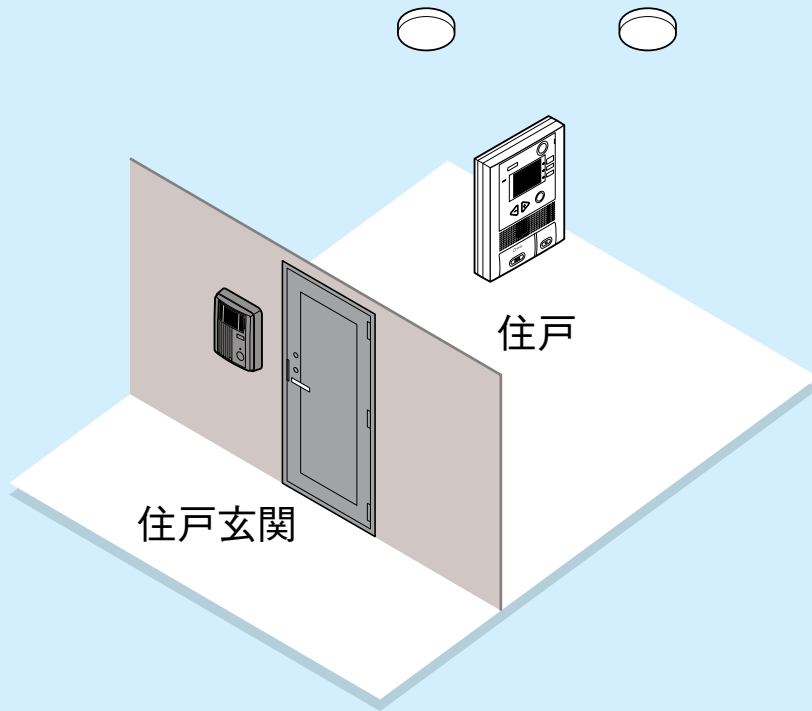

# 12 住戸完結システム

## 自動火災報知設備対応インターホン

集合玄関機・管理室親機・オートロックのない  
マンションに。

**省令40号対応**

- 住戸用自動火災報知設備
- 共同住宅用自動火災報知設備

中継器内蔵  
タイプも選べます。

通話タイプ

映像タイプ

- 1 集合玄関機
- 2 新築集合住宅用
- 3 PROXUS
- 4 VIXUS
- 5 PLUS
- 6 WASH
- 7 WASH
- 8 WASH
- 9 PATMO
- 10 VIXUS
- 11 カスタムオーダー
- 12 住戸完結システム
- 13 集合住宅
- 14 個別マンション