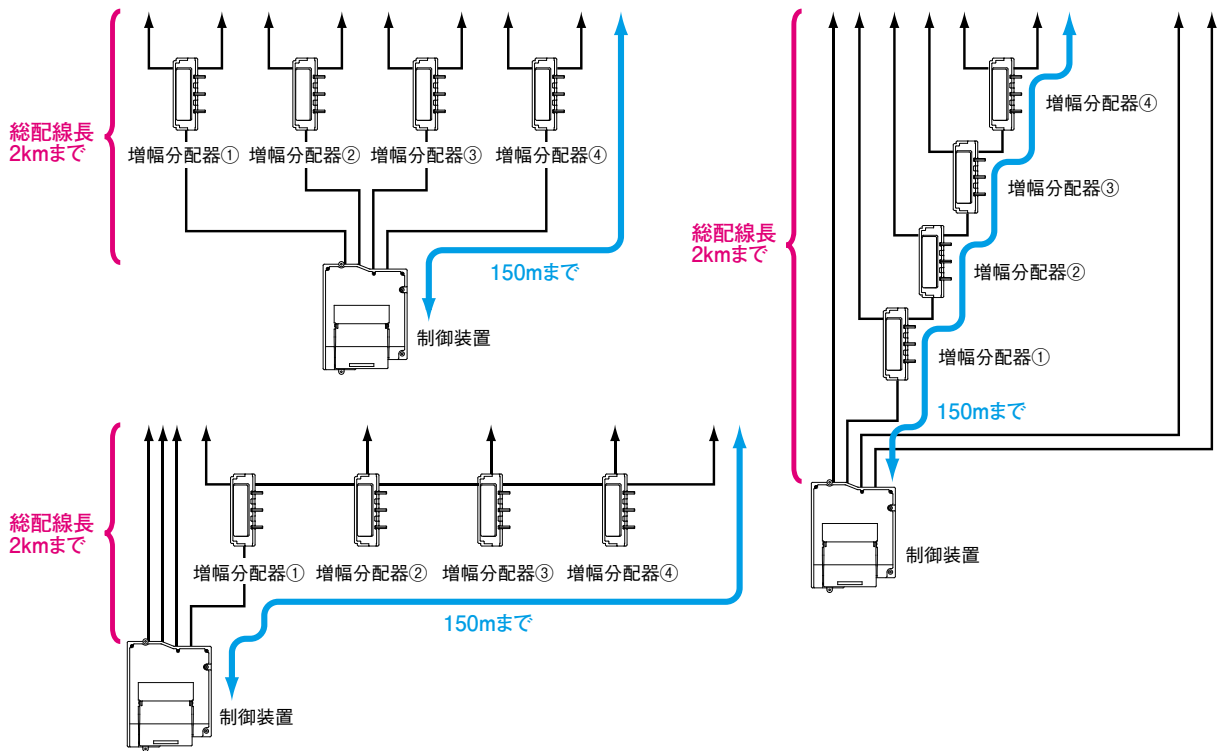

## 増幅分配器について

### 増幅分配器の接続制限

増幅分配器は合計4台まで接続でき、最大8系統まで増やすことができます。

**条件 1** 居室システム1系統あたり最終端親機までは**150m**までです

**条件 2** 居室システムの総配線距離は**2km**までです

### 〈増幅分配器と増幅分配器の間に住戸アダプターを設置する場合〉